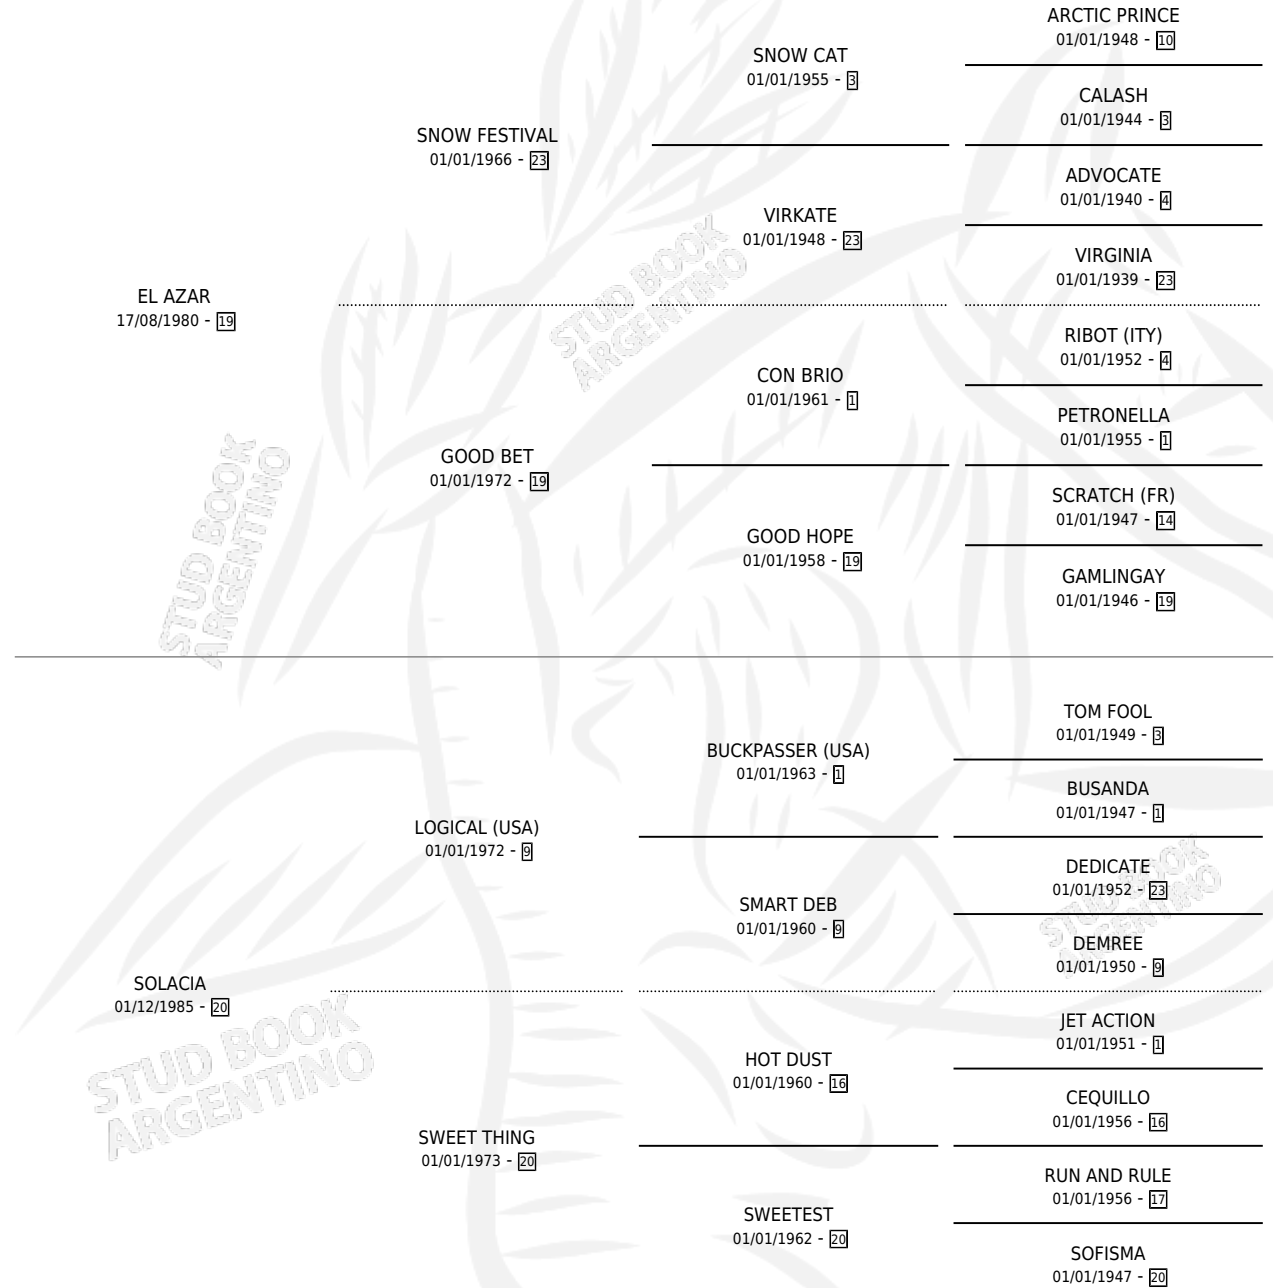

SOLUTION

por EL AZAR y SOLACIA por LOGICAL (USA)

Argentina · Macho · Alazan · SP · 23/07/1989
Familia 20-c · Volumen 33

ESTADO

TIPIFICACIÓN SANGUÍNEA	✓
TIPIFICACIÓN POR ADN	X
PASAPORTE	X
IDENTIFICACIÓN POR MICROCHIP	X
REPRODUCTOR	✓

Lugar de nacimiento: Vacacion

Criador: Vacacion

~

HIJOS

	MACHOS	HEMBRAS
6 NACIERON	4	2
SIN ACTUACIONES		

PEDIGREE

CAMPAÑA

Solo carreras oficiales de Argentina