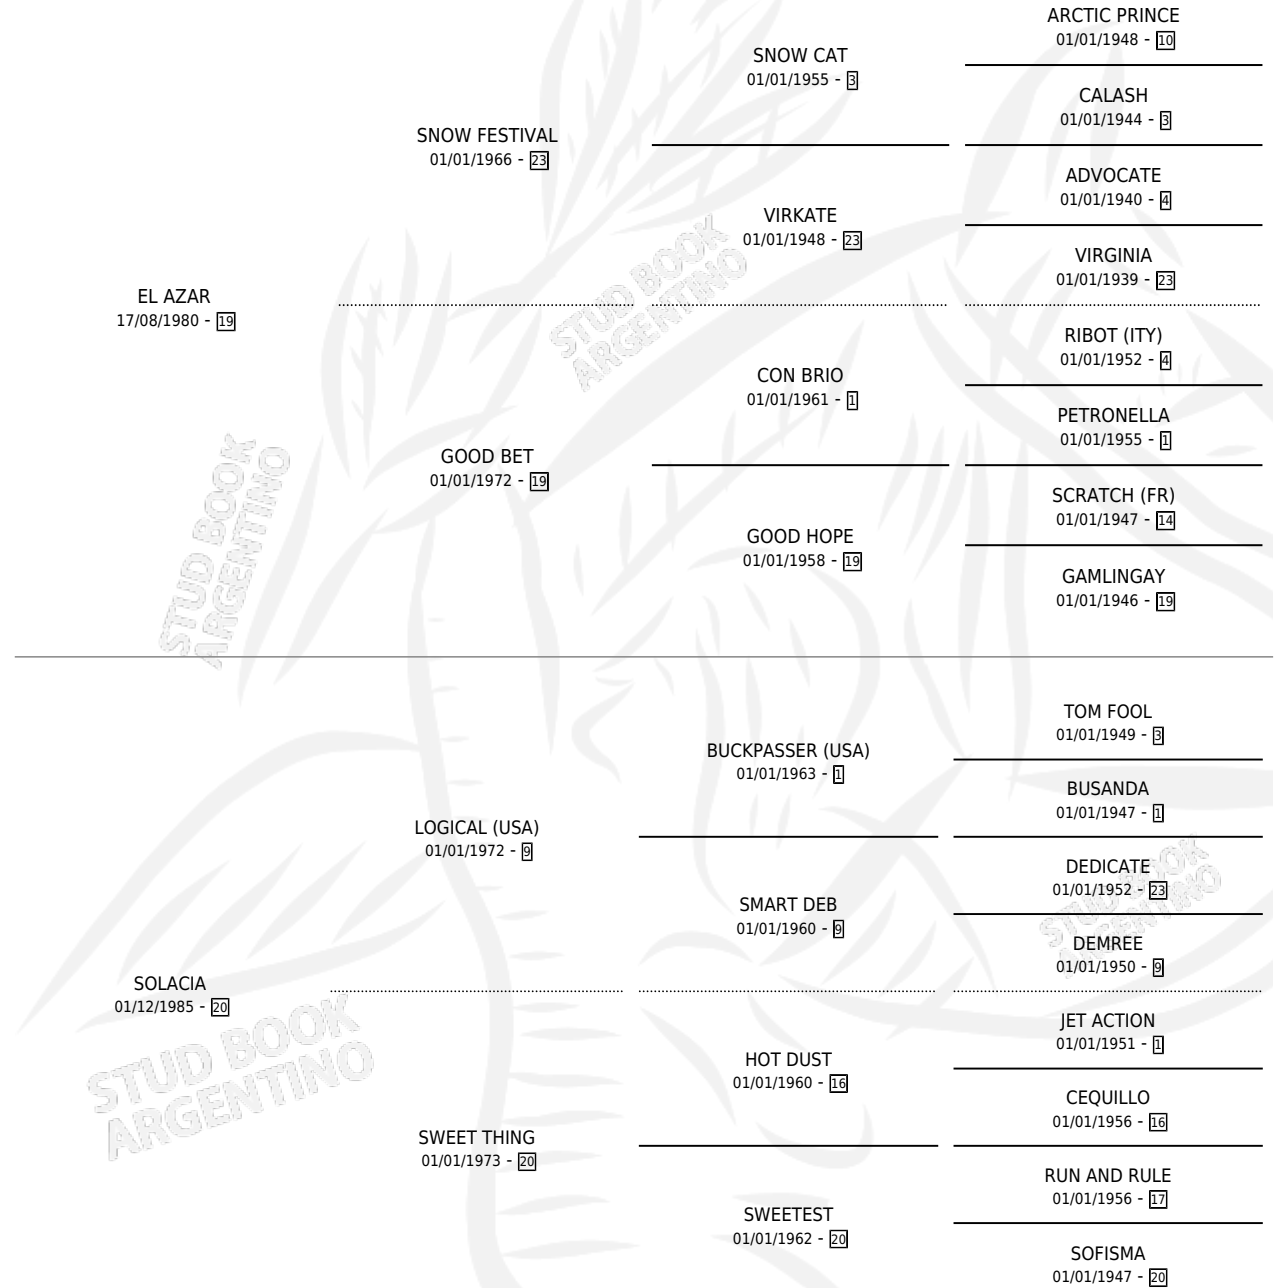

SOLUTION

por **EL AZAR** y **SOLACIA** por **LOGICAL (USA)**

Argentina · Macho · Alazan · SP · 23/07/1989
Familia 20-c · Volumen 33

ESTADO

TIPIFICACIÓN SANGUÍNEA	✓
TIPIFICACIÓN POR ADN	X
PASAPORTE	X
IDENTIFICACIÓN POR MICROCHIP	X
REPRODUCTOR	✓

Lugar de nacimiento: Vacacion

Criador: Vacacion

~

HIJOS

	MACHOS	HEMBRAS
6 NACIERON	4	2
SIN ACTUACIONES		

PEDIGREE

CAMPAÑA

Solo carreras oficiales de Argentina