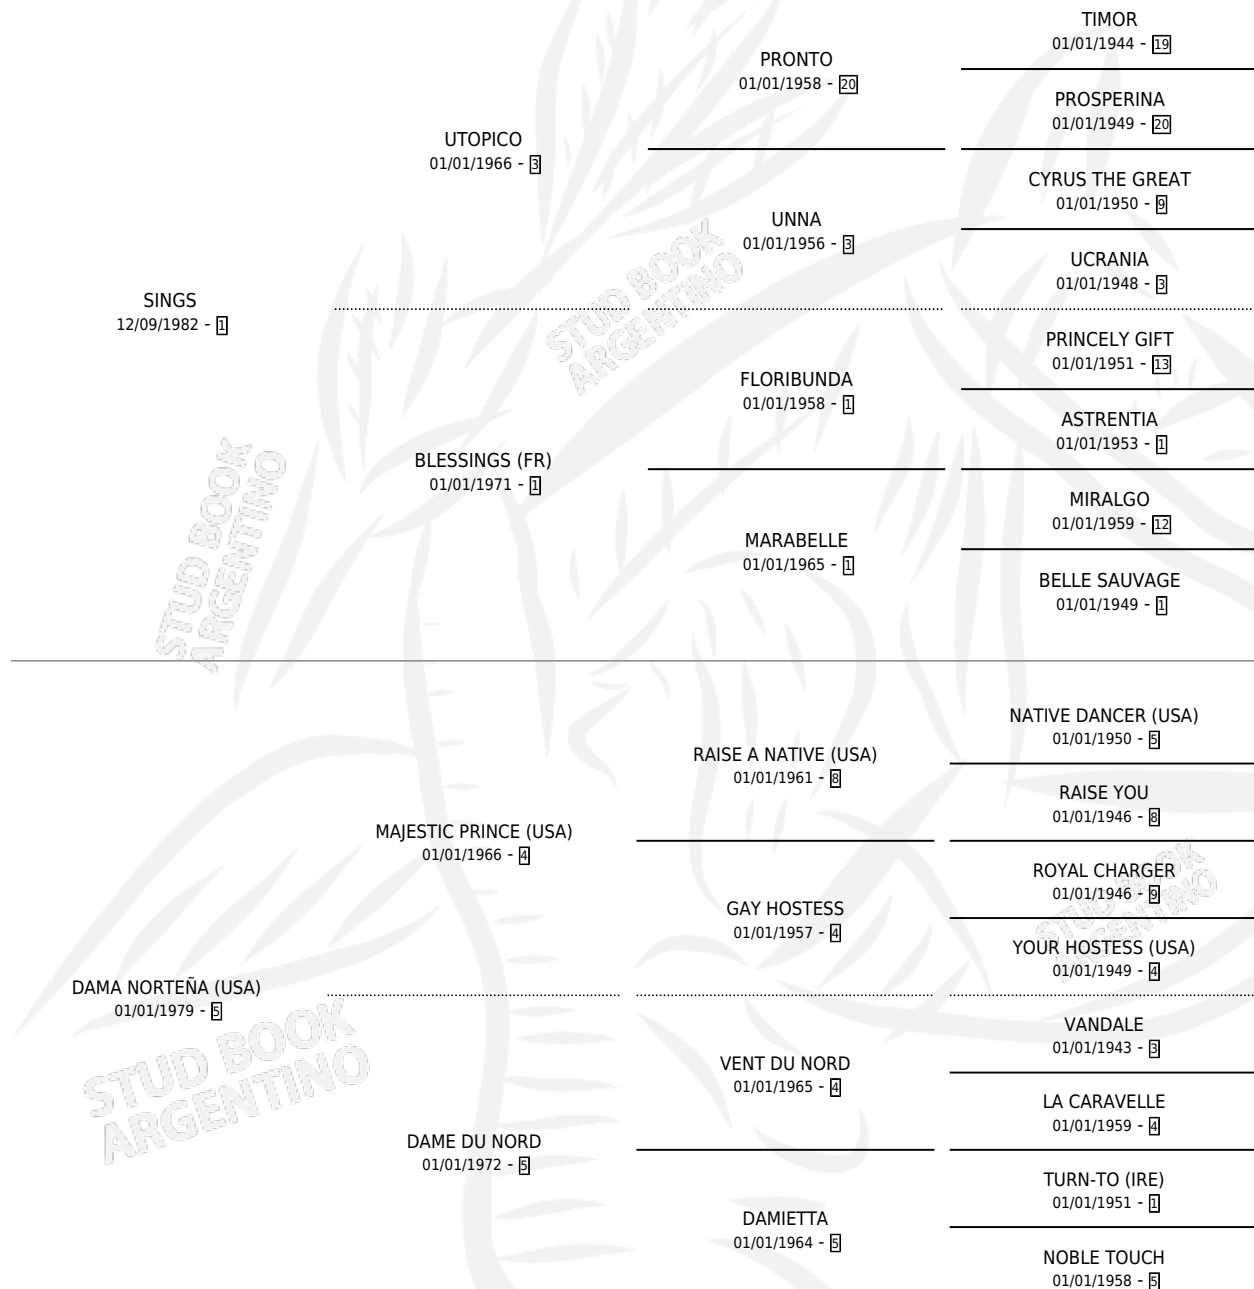

DAMA REAL

por **SINGS** y **DAMA NORTEÑA (USA)** por **MAJESTIC PRINCE (USA)**

Argentina · Hembra · Alazan · SP · 18/07/1989
Familia 5-g · Volumen 33

ESTADO

TIPIFICACIÓN SANGUÍNEA	✓
TIPIFICACIÓN POR ADN	✓
PASAPORTE	X
IDENTIFICACIÓN POR MICROCHIP	X
REPRODUCTOR	✓

Lugar de nacimiento: Vacacion
Criador: Vacacion

~

HIJOS

	MACHOS	HEMBRAS
8 NACIERON	5	3
7 CORRIERON	5	2
7 GANARON	5	2

0	0	0
GANADORES CL	GANADORES GR	GANADORES G1

PEDIGREE

CAMPAÑA

Solo carreras oficiales de Argentina