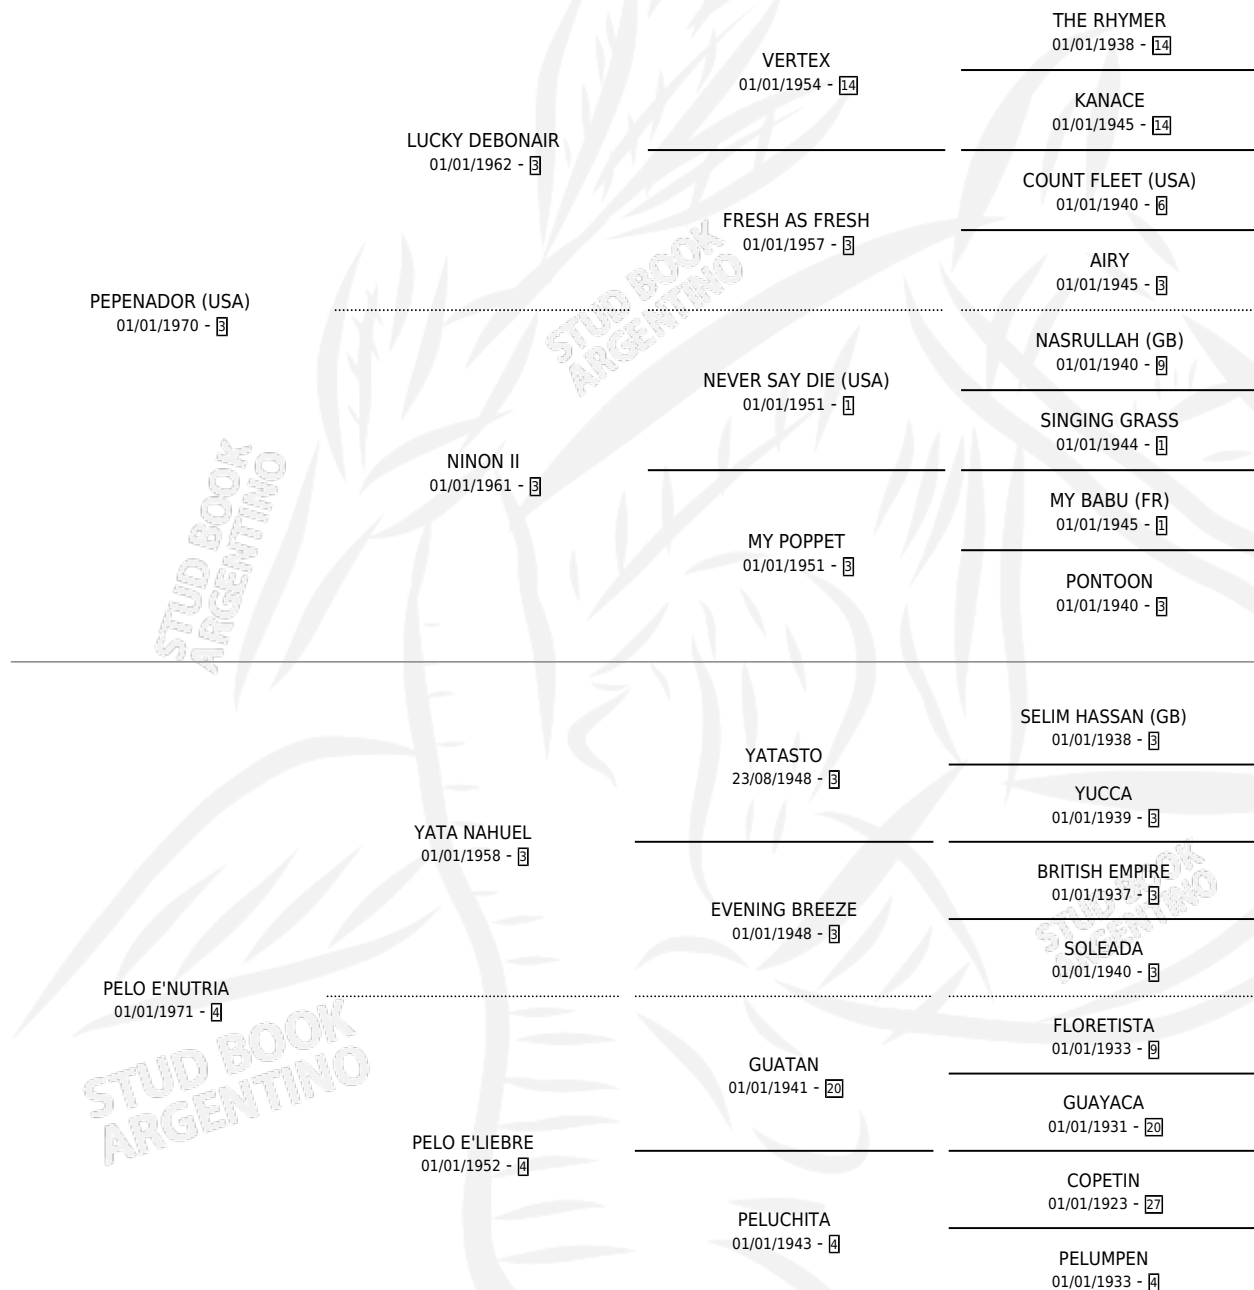

PUBLICA

por **PEPENADOR (USA)** y **PELO E'NUTRIA** por **YATA NAHUEL**

Argentina · Hembra · Zaino · SP · 27/07/1989
Familia 4-p · Volumen 33

ESTADO

TIPIFICACIÓN SANGUÍNEA	✓
TIPIFICACIÓN POR ADN	✓
PASAPORTE	X
IDENTIFICACIÓN POR MICROCHIP	X
REPRODUCTOR	✓

Lugar de nacimiento: Vacacion
Criador: Vacacion

~

HIJOS

	MACHOS	HEMBRAS
14 NACIERON	7	7
6 CORRIERON	3	3
5 GANARON	3	2

0	0	0
GANADORES CL	GANADORES GR	GANADORES G1

PEDIGREE

S

cumentos 14 / Efectividad 70.00%

PADRILLO	PRODUCTO	CRIADOR	1ER SERVICIO	ÚLTIMO SERVICIO
EL NIBELUNGO	POLITQUERO (M Z, 10/10/2011)	COSTA DEL RIO	08/11/2010	10/11/2010
EL NIBELUNGO	NINITE (H A, 25/10/2010)	COSTA DEL RIO	18/11/2009	20/11/2009
KEYNES	KEYPEPE (M A, 30/10/2008)	COSTA DEL RIO	08/11/2007	10/11/2007
RECORDING	REPUBLICITARIA (H Z, 27/08/2007)	COSTA DEL RIO	26/08/2006	30/08/2006
KEYNES	Ø		17/08/2005	19/08/2005
KEYNES	Ø		12/12/2004	12/12/2004
RECORDING	RICORDATTO (M Z, 29/11/2004)	COSTA DEL RIO	25/12/2003	26/12/2003
METZ	Ø		19/10/2002	20/10/2002
CONFIDENTIAL TALK (USA)	MISS PUBLICA (H ZD, 10/10/2002)	COSTA DEL RIO	07/11/2001	07/11/2001
KITWOOD (USA)	PUCHO (M Z, 10/10/2001) •MURIÓ EL 19/08/2002•	VACACION	17/10/2000	07/11/2000
KITWOOD (USA)	PUBLICO KIT (M ZD, 23/09/2000)	VACACION	14/10/1999	14/10/1999
KITWOOD (USA)	PULSATIVA (H ZD, 09/07/1999)	VACACION	12/08/1998	12/08/1998
KITWOOD (USA)	Ø		01/10/1997	01/10/1997
CONFIDENTIAL TALK (USA)	PREVISORA (H Z, 21/09/1997)	VACACION	29/09/1996	20/10/1996
CONFIDENTIAL TALK (USA)	PUBLICADORA (H A, 20/09/1996)	VACACION	15/10/1995	15/10/1995
CONFIDENTIAL TALK (USA)	PUBLICITARIA (H Z, 20/09/1995)	VACACION	15/10/1994	15/10/1994
BID US (USA)	PULLMAN (M AT, 04/10/1994)	VACACION	26/10/1993	26/10/1993
BID US (USA)	PUBLICADO (M A, 24/07/1993)	VACACION	18/08/1992	18/08/1992
JOHNNY'S PROSPECT (USA)	Ø		23/08/1991	23/08/1991
SIN ASIGNAR	Ø			