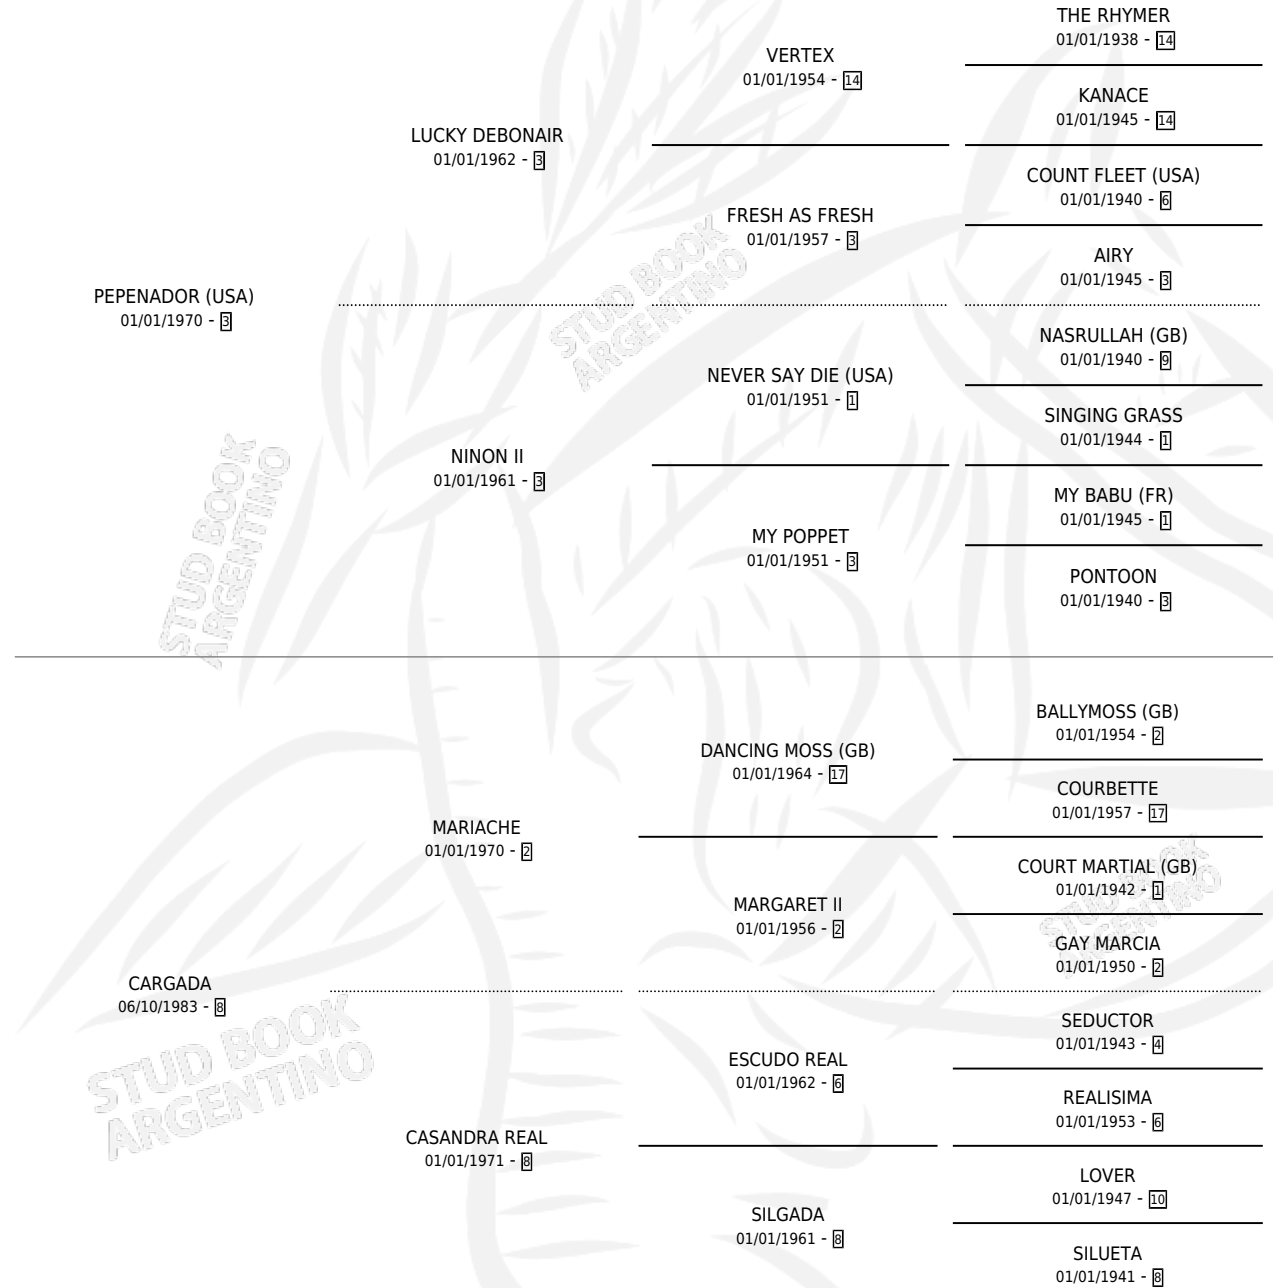

CANCHERA

por **PEPENADOR (USA)** y **CARGADA** por **MARIACHE**

Argentina · Hembra · Alazan Tostado · SP · 22/07/1989
Familia 8-j · Volumen 33

ESTADO

TIPIFICACIÓN SANGUÍNEA	✓
TIPIFICACIÓN POR ADN	✓
PASAPORTE	X
IDENTIFICACIÓN POR MICROCHIP	X
REPRODUCTOR	✓

Lugar de nacimiento: Vacacion

Criador: Vacacion

~

HIJOS

	MACHOS	HEMBRAS
8 NACIERON	6	2
4 CORRIERON	3	1
3 GANARON	2	1
1 GANADORES CL	1 GANADORES GR	0 GANADORES G1

PEDIGREE