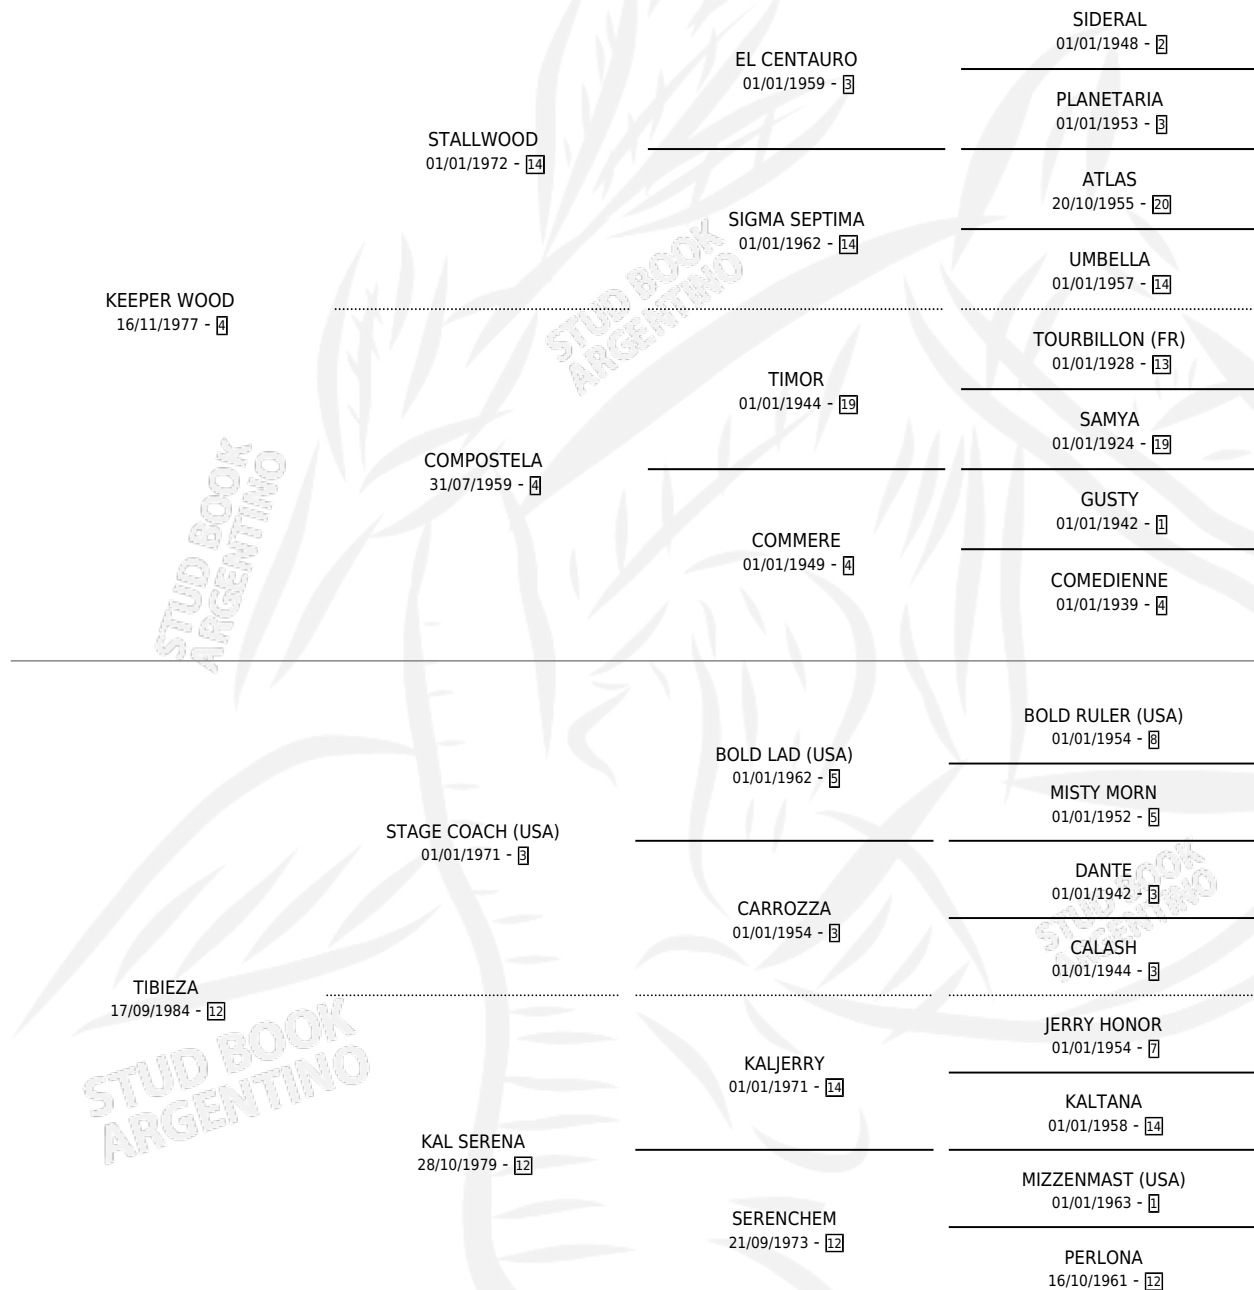

TIBIA WOOD

por **KEEPER WOOD** y **TIBIEZA** por **STAGE COACH (USA)**

Argentina · Hembra · Tordillo · SP · 16/07/1989
Familia 12-a · Volumen 33

ESTADO

TIPIFICACIÓN SANGUÍNEA	X
TIPIFICACIÓN POR ADN	X
PASAPORTE	X
IDENTIFICACIÓN POR MICROCHIP	X
REPRODUCTOR	X

Lugar de nacimiento: Califer
Criador: Sucunza Juan Bautista

PEDIGREE