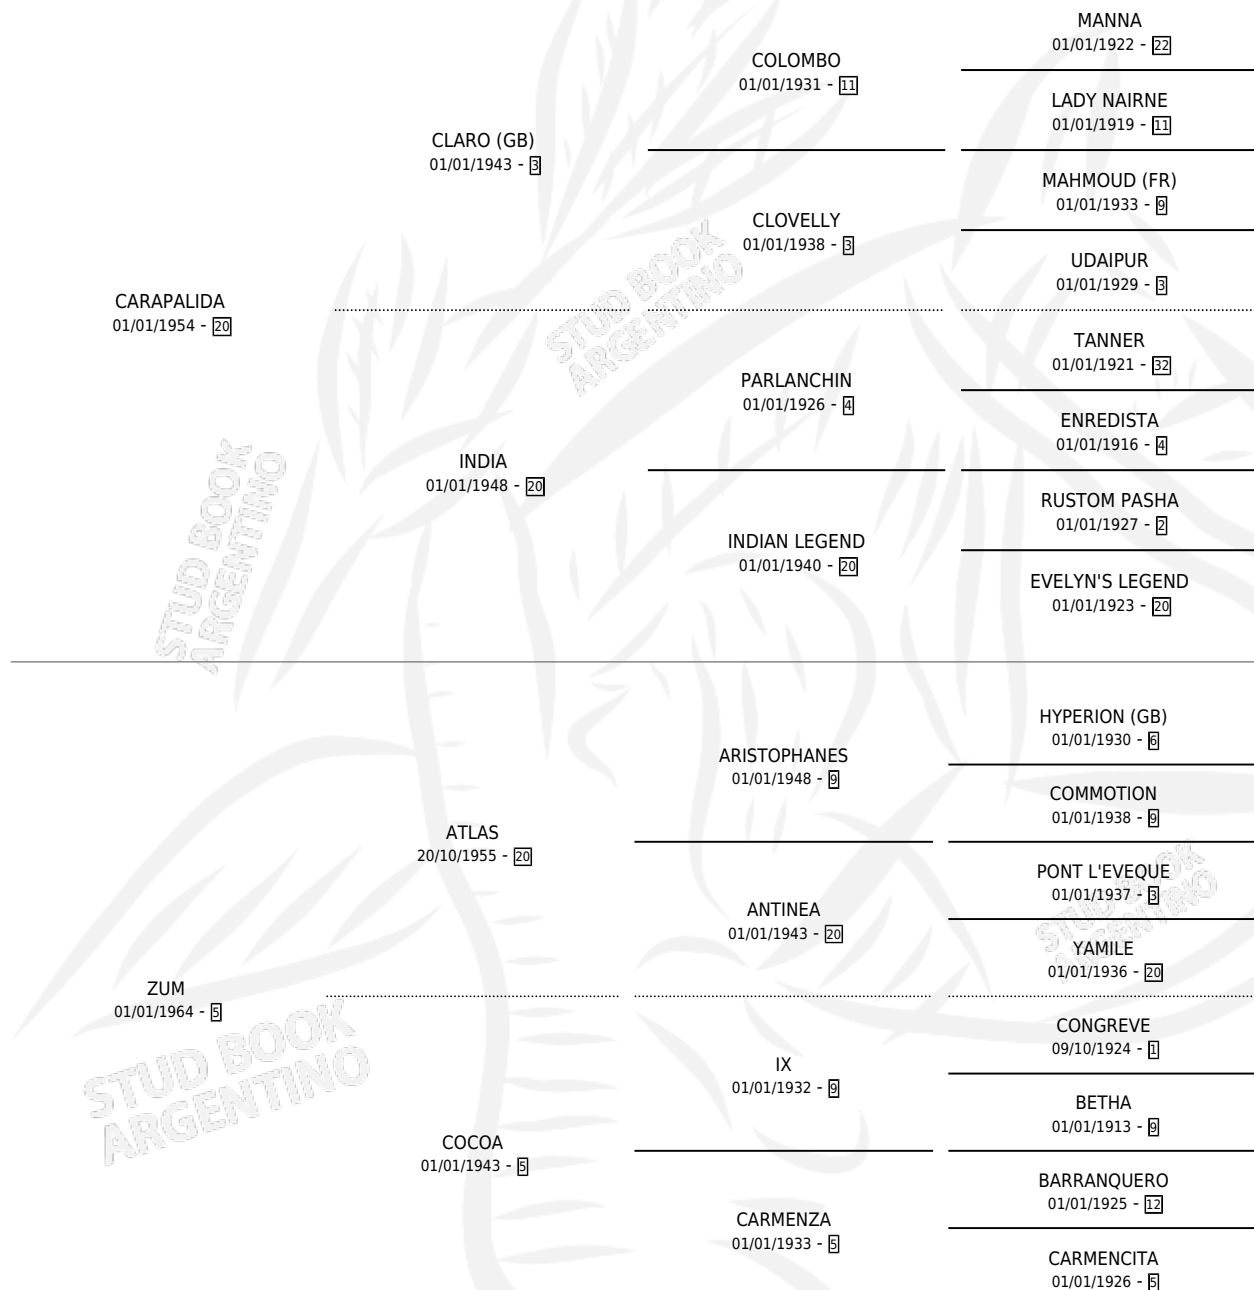

TORCAZA

por CARAPALIDA y ZUM por ATLAS

Argentina · Hembra · Alazan · SP · 01/01/1970
Familia 5-h · Volumen 27

ESTADO

TIPIFICACIÓN SANGUÍNEA	X
TIPIFICACIÓN POR ADN	X
PASAPORTE	X
IDENTIFICACIÓN POR MICROCHIP	X
REPRODUCTOR	✓

Lugar de nacimiento: Campo particular

Criador: Sin dato

~

HIJOS

	MACHOS	HEMBRAS
1 NACIERON	1	0
SIN ACTUACIONES		

PEDIGREE

S

mientos 0 / Efectividad 0.00%

PADRILLO	PRODUCTO	CRIADOR	1ER SERVICIO	ÚLTIMO SERVICIO
SONORITO	∅			
SONORITO	∅			

TORCAZA

Datos oficiales del Stud Book Argentino

Documento generado el 05/05/2026

studbook.org.ar