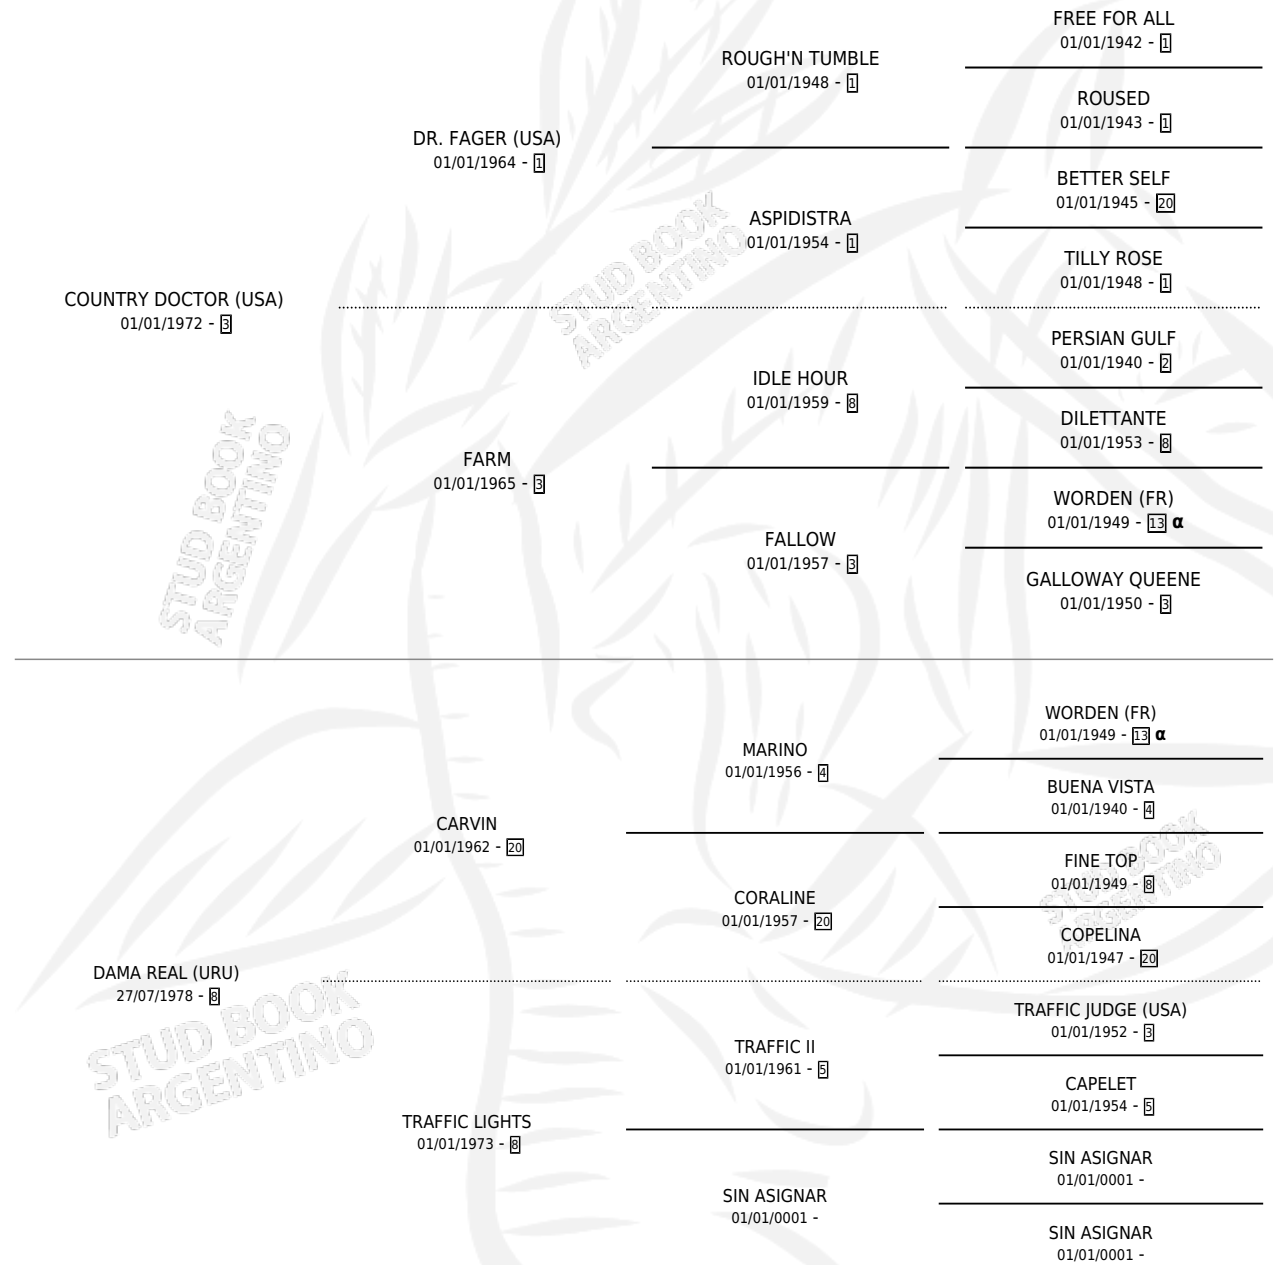

REAL DAMA

por **COUNTRY DOCTOR (USA)** y **DAMA REAL (URU)** por **CARVIN**

Argentina · Hembra · Alazan · SP · 03/07/1989
Familia 8 · Volumen 33

ESTADO

TIPIFICACIÓN SANGUÍNEA	X
TIPIFICACIÓN POR ADN	X
PASAPORTE	X
IDENTIFICACIÓN POR MICROCHIP	X
REPRODUCTOR	X

Lugar de nacimiento: Los Ilusos

Criador: Sin dato

PEDIGREE

INBREEDING : α

REAL DAMA

Datos oficiales del Stud Book Argentino

Documento generado el 09/05/2026

studbook.org.ar