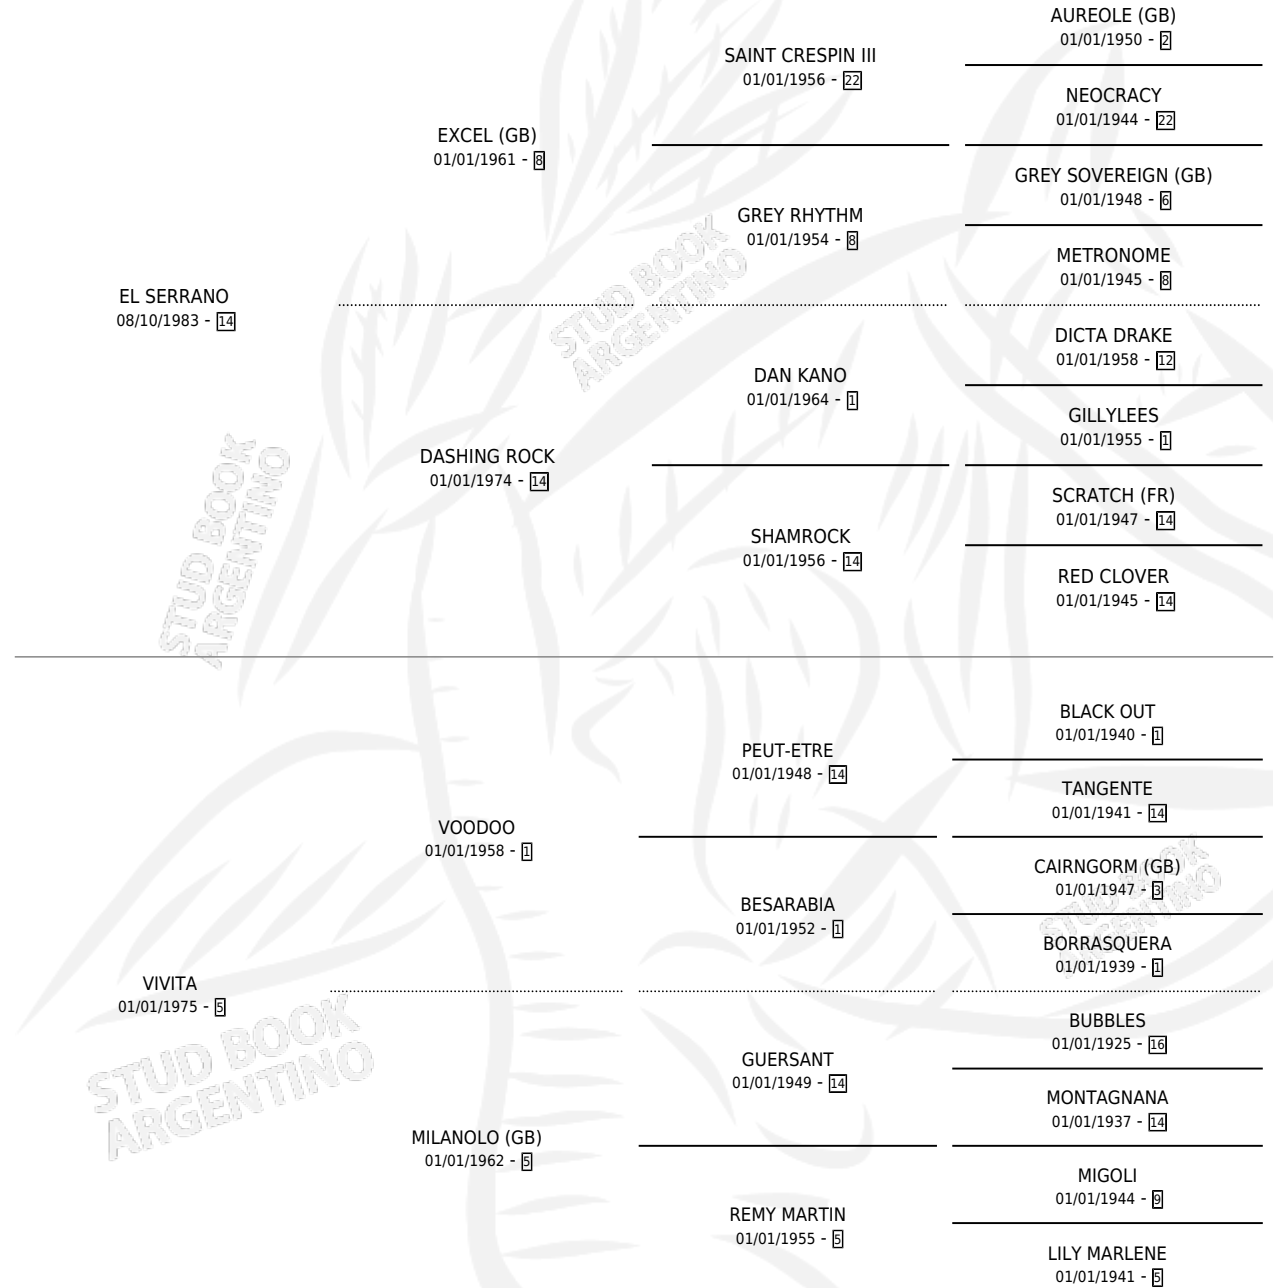

SRTA. LOLA

por **EL SERRANO** y **VIVITA** por **VOODOO**

Argentina · Hembra · Zaino · SP · 21/07/1989
Familia 5-e · Volumen 33

ESTADO

TIPIFICACIÓN SANGUÍNEA	✓
TIPIFICACIÓN POR ADN	X
PASAPORTE	X
IDENTIFICACIÓN POR MICROCHIP	X
REPRODUCTOR	✓

Lugar de nacimiento: Los Ilusos

Criador: Sin dato

~

HIJOS

	MACHOS	HEMBRAS
6 NACIERON	5	1
2 CORRIERON	2	0
1 GANARON	1	0
0 GANADORES CL	0 GANADORES GR	0 GANADORES G1

PEDIGREE

**S**mientos **6** / Efectividad **75.00%**

PADRILLO	PRODUCTO	CRIADOR	1ER SERVICIO	ÚLTIMO SERVICIO
BOLERO TOSS	SRTA. LOLY TOSS (H ZC, 06/08/2001)	SIN DATO	31/08/2000	02/09/2000
SRTA. LOLA	Ø		02/10/1999	02/10/1999
Datos oficiales del Stud Book Argentino			14/10/1998	20/11/1998
Documento generado el 10/05/2026				
BOLERO TOSS studbook.org.ar	SERRANO TOSS (M ZD, 06/10/1998)	SIN DATO	10/10/1997	31/10/1997
BOLERO TOSS	WINNER TOSS (M ZD, 02/10/1997) •MURIÓ EL 19/02/1998•	SIN DATO	25/10/1996	30/10/1996
BOLERO TOSS	POTRI TOSS (M Z, 16/10/1996)	SIN DATO	16/09/1995	13/11/1995
CARO LOVER (USA)	SR. CARO (M ZD, 03/09/1995)	SIN DATO	20/09/1994	22/09/1994
EL AZAR	EL NARIGON (M Z, 11/09/1994)	SIN DATO	17/09/1993	21/09/1993