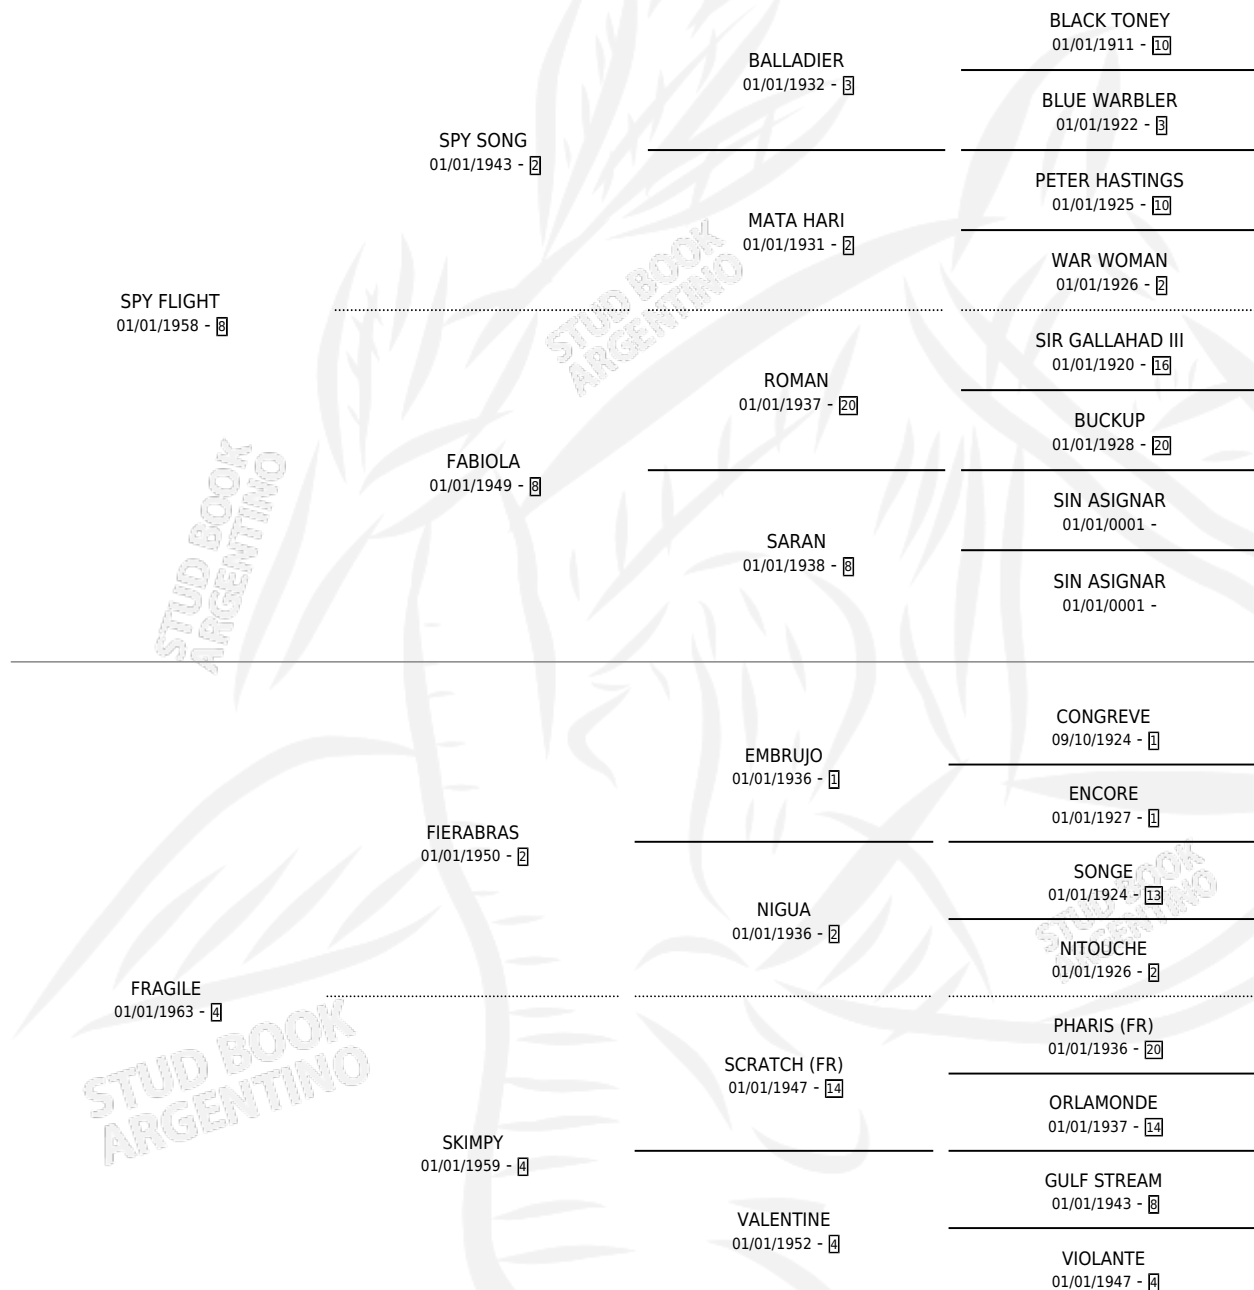

SPY CAMILLA

por **SPY FLIGHT** y **FRAGILE** por **FIERABRAS**

Argentina · Hembra · Zaino · SP · 01/01/1970
Familia 4-b · Volumen 27

ESTADO

TIPIFICACIÓN SANGUÍNEA	X
TIPIFICACIÓN POR ADN	X
PASAPORTE	X
IDENTIFICACIÓN POR MICROCHIP	X
REPRODUCTOR	✓

Lugar de nacimiento: Campo particular

Criador: Sin dato

~

HIJOS

	MACHOS	HEMBRAS
4 NACIERON	2	2
3 CORRIERON	2	1
3 GANARON	2	1

1	1	1
GANADORES CL	GANADORES GR	GANADORES G1

PEDIGREE