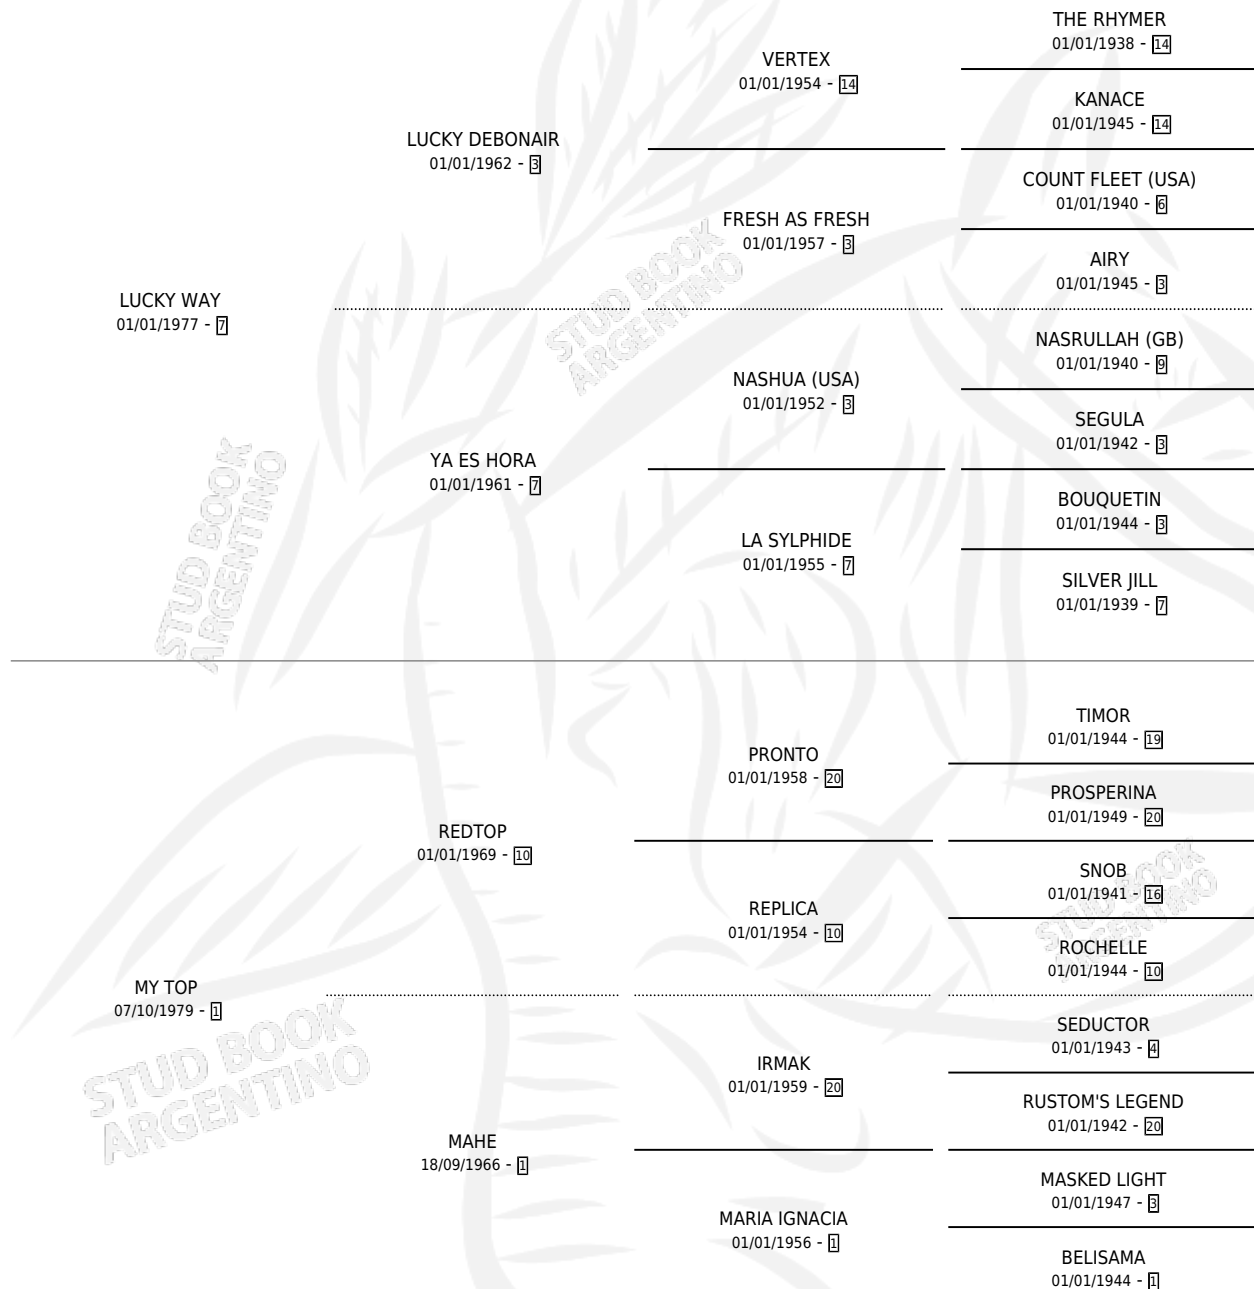

LUCKY TOP

por LUCKY WAY y MY TOP por REDTOP

Argentina · Hembra · Zaino Doradillo · SP · 28/07/1989
Familia 1-e · Volumen 33

ESTADO

TIPIFICACIÓN SANGUÍNEA	✓
TIPIFICACIÓN POR ADN	✓
PASAPORTE	X
IDENTIFICACIÓN POR MICROCHIP	X
REPRODUCTOR	✓

Lugar de nacimiento: El Arco Iris

Criador: Sin dato

~

HIJOS

	MACHOS	HEMBRAS
9 NACIERON	3	6
3 CORRIERON	1	2
1 GANARON	1	0
0 GANADORES CL	0 GANADORES GR	0 GANADORES G1

PEDIGREE