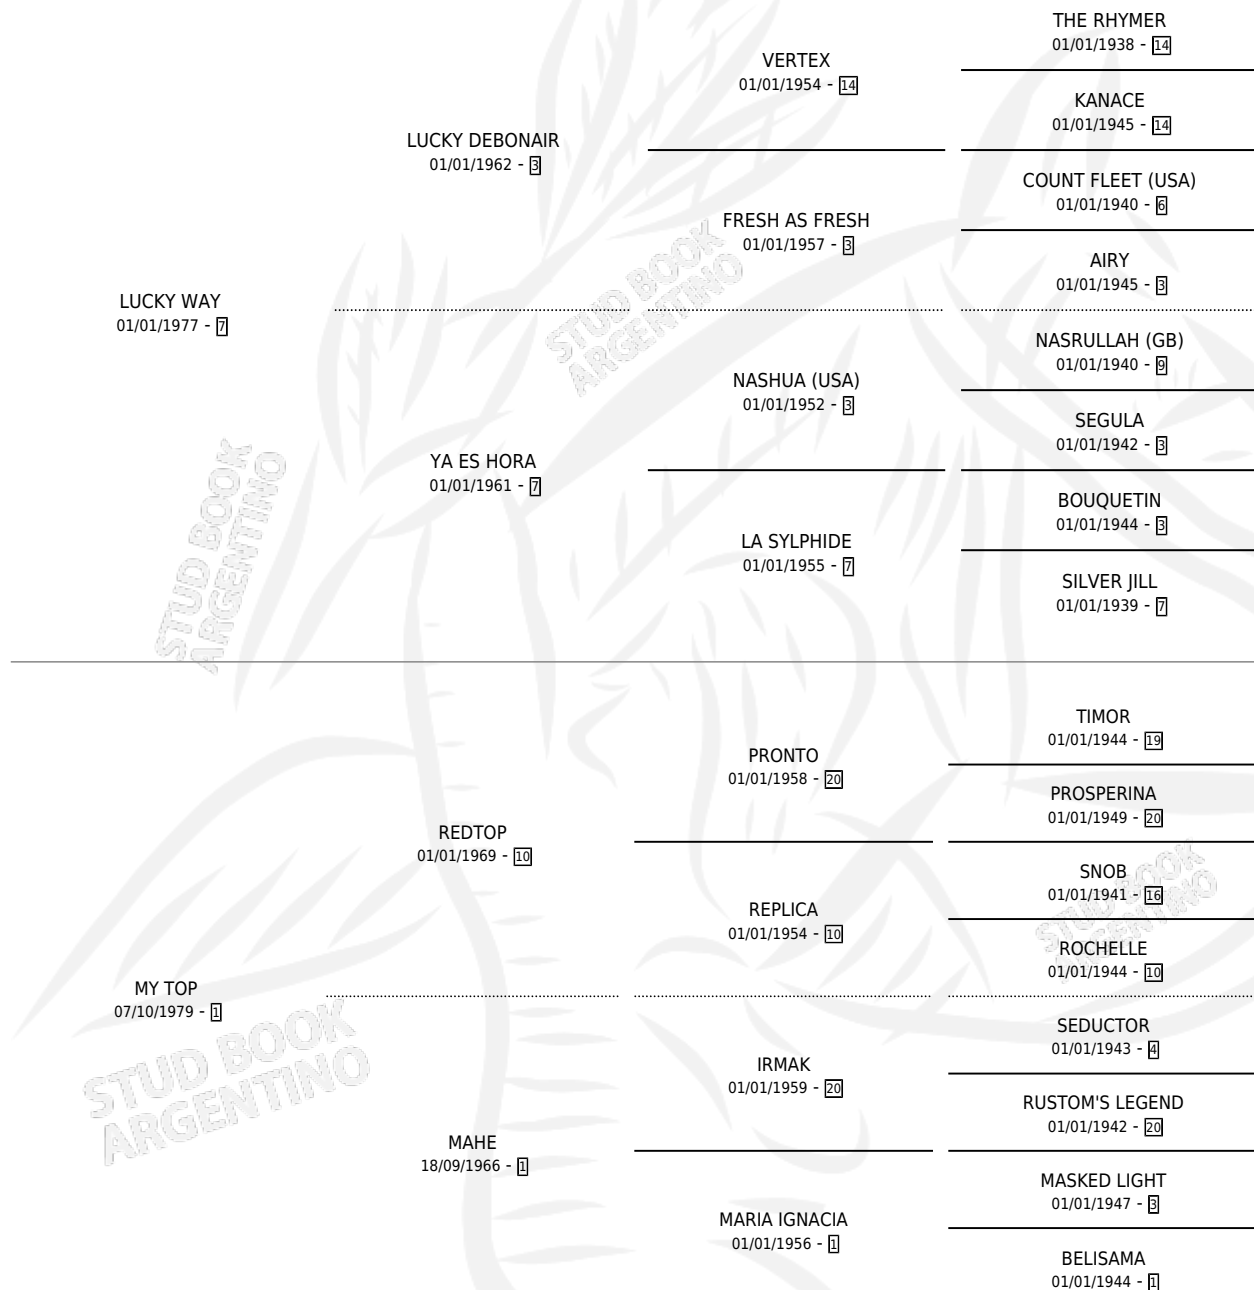

LUCKY TOP

por LUCKY WAY y MY TOP por REDTOP

Argentina · Hembra · Zaino Doradillo · SP · 28/07/1989
Familia 1-e · Volumen 33

ESTADO

TIPIFICACIÓN SANGUÍNEA	✓
TIPIFICACIÓN POR ADN	✓
PASAPORTE	X
IDENTIFICACIÓN POR MICROCHIP	X
REPRODUCTOR	✓

Lugar de nacimiento: El Arco Iris

Criador: Sin dato

~

HIJOS

	MACHOS	HEMBRAS
9 NACIERON	3	6
3 CORRIERON	1	2
1 GANARON	1	0
0 GANADORES CL	0 GANADORES GR	0 GANADORES G1

PEDIGREE

CAMPAÑA

Solo carreras oficiales de Argentina