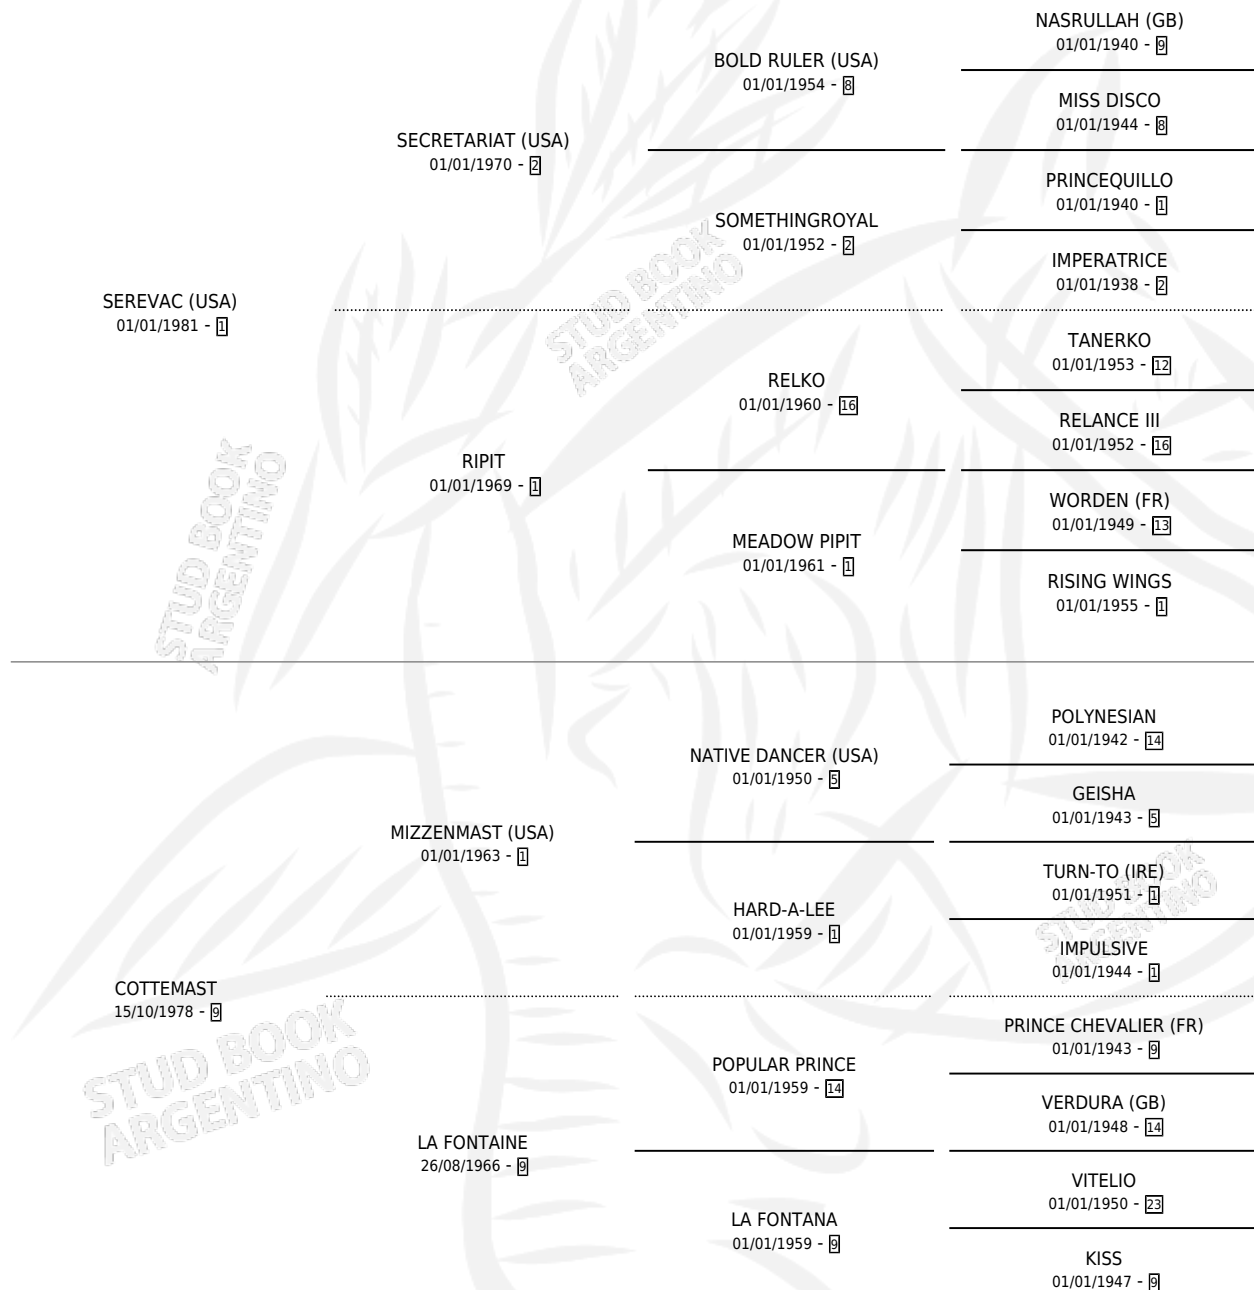

Lugar de nacimiento: Lucero Del Sur
Criador: Lucero Del Sur

~

HIJOS

	MACHOS	HEMBRAS
4 NACIERON	1	3
1 CORRIERON	1	0
1 GANARON	1	0

0	0	0
GANADORES CL	GANADORES GR	GANADORES G1

PEDIGREE

CAMPAÑA

Solo carreras oficiales de Argentina