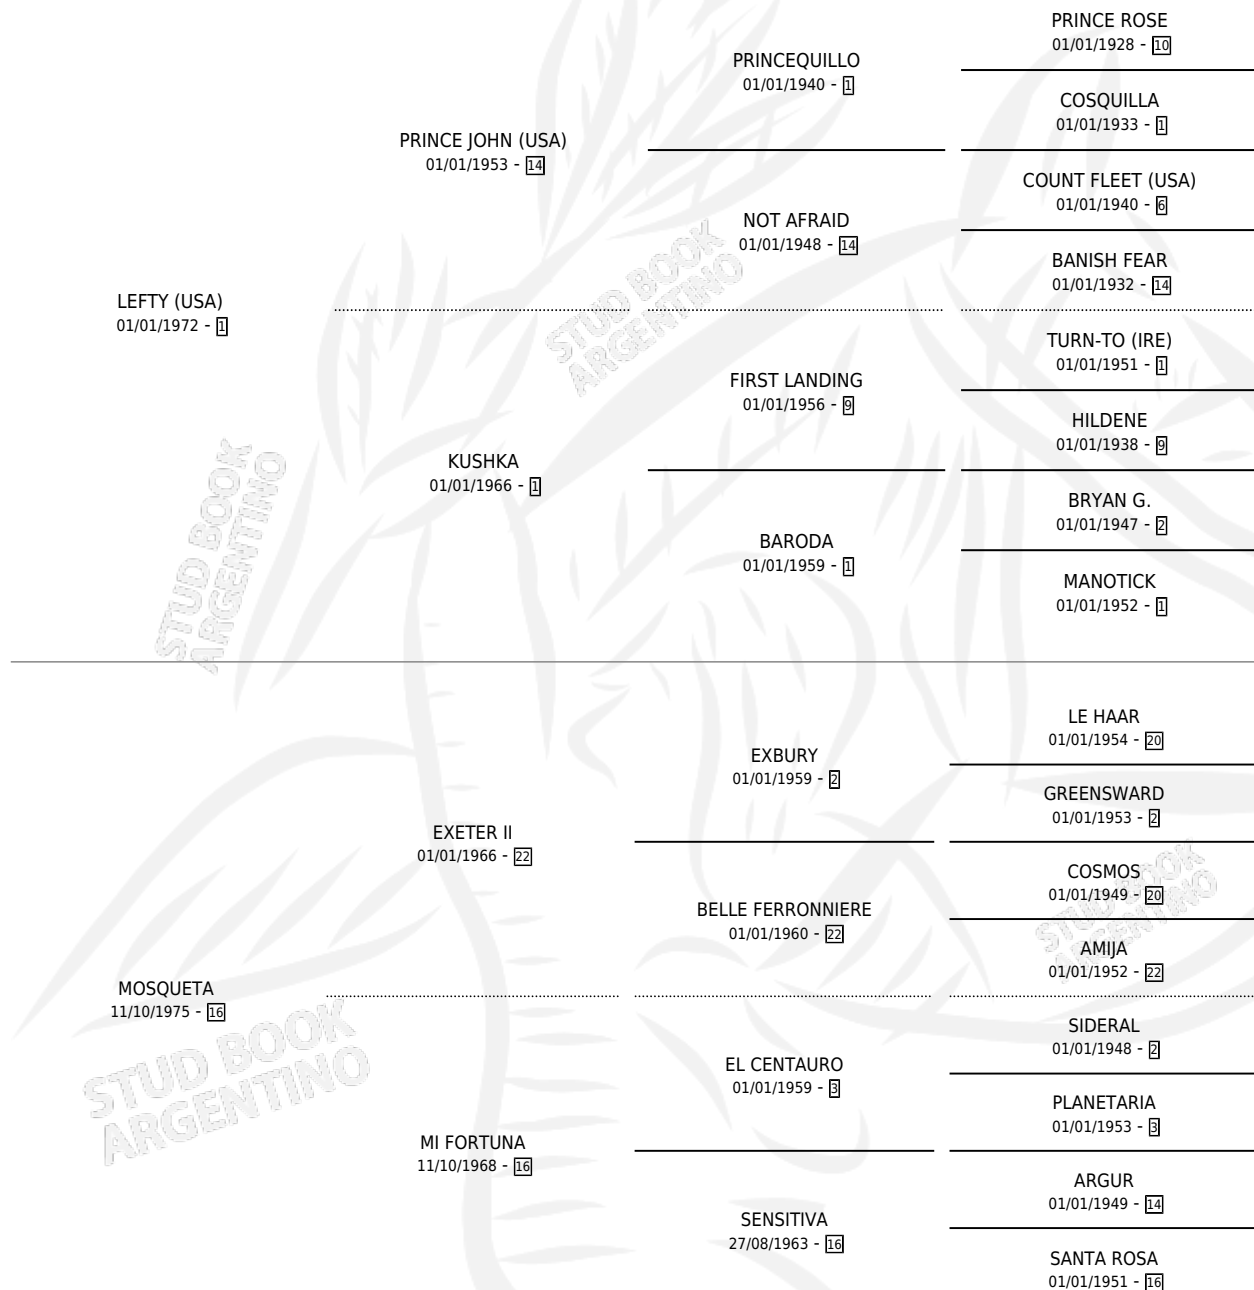

MUY COQUETA

por **LEFTY (USA)** y **MOSQUETA** por **EXETER II**

Argentina · Hembra · Zaino · SP · 02/07/1989
Familia 16-e · Volumen 33

ESTADO

TIPIFICACIÓN SANGUÍNEA	✓
TIPIFICACIÓN POR ADN	✓
PASAPORTE	X
IDENTIFICACIÓN POR MICROCHIP	X
REPRODUCTOR	✓

Lugar de nacimiento: Las Ortigas

Criador: Las Ortigas

~

HIJOS

	MACHOS	HEMBRAS
7 NACIERON	4	3
3 CORRIERON	3	0
2 GANARON	2	0
0 GANADORES CL	0 GANADORES GR	0 GANADORES G1

PEDIGREE

CAMPAÑA

Solo carreras oficiales de Argentina