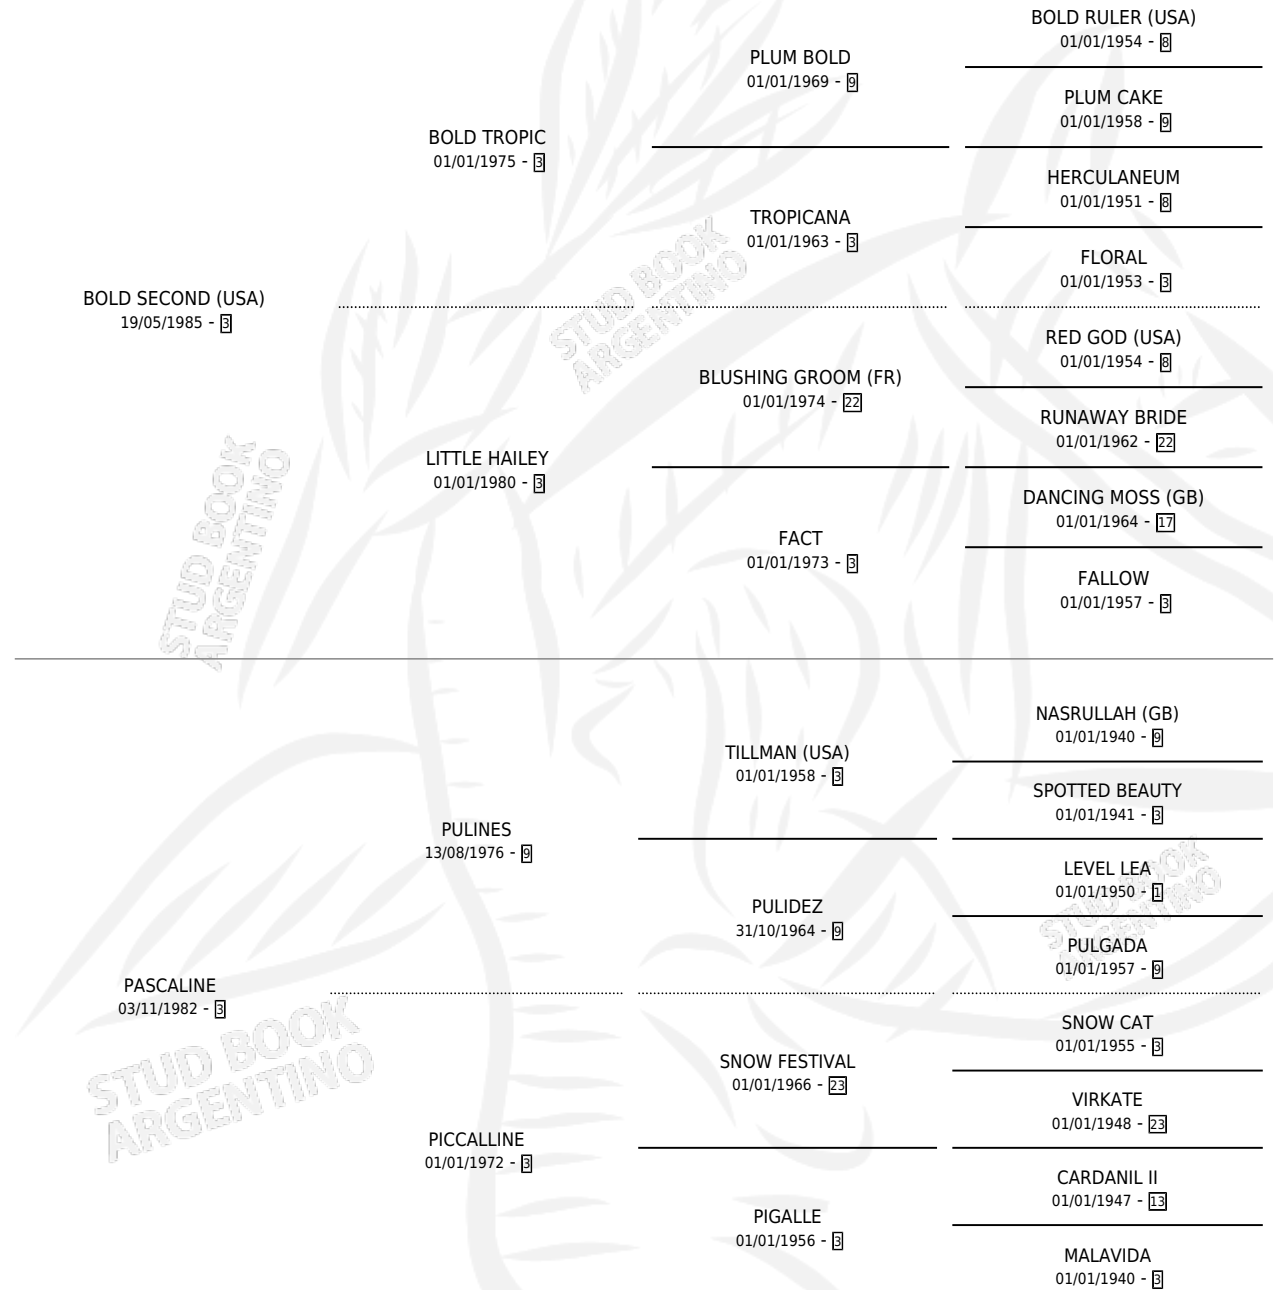

PETITE AMIE

por **BOLD SECOND (USA)** y **PASCALINE** por **PULINES**

Argentina · Hembra · Alazan · SP · 02/07/1989
Familia 3-h · Volumen 33

ESTADO

TIPIFICACIÓN SANGUÍNEA	✓
TIPIFICACIÓN POR ADN	X
PASAPORTE	X
IDENTIFICACIÓN POR MICROCHIP	X
REPRODUCTOR	✓

Lugar de nacimiento: Las Ortigas

Criador: Las Ortigas

~

HIJOS

	MACHOS	HEMBRAS
3 NACIERON	2	1
2 CORRIERON	2	0
1 GANARON	1	0
1 GANADORES CL	0 GANADORES GR	0 GANADORES G1

PEDIGREE

S

mientos 3 / Efectividad 50.00%