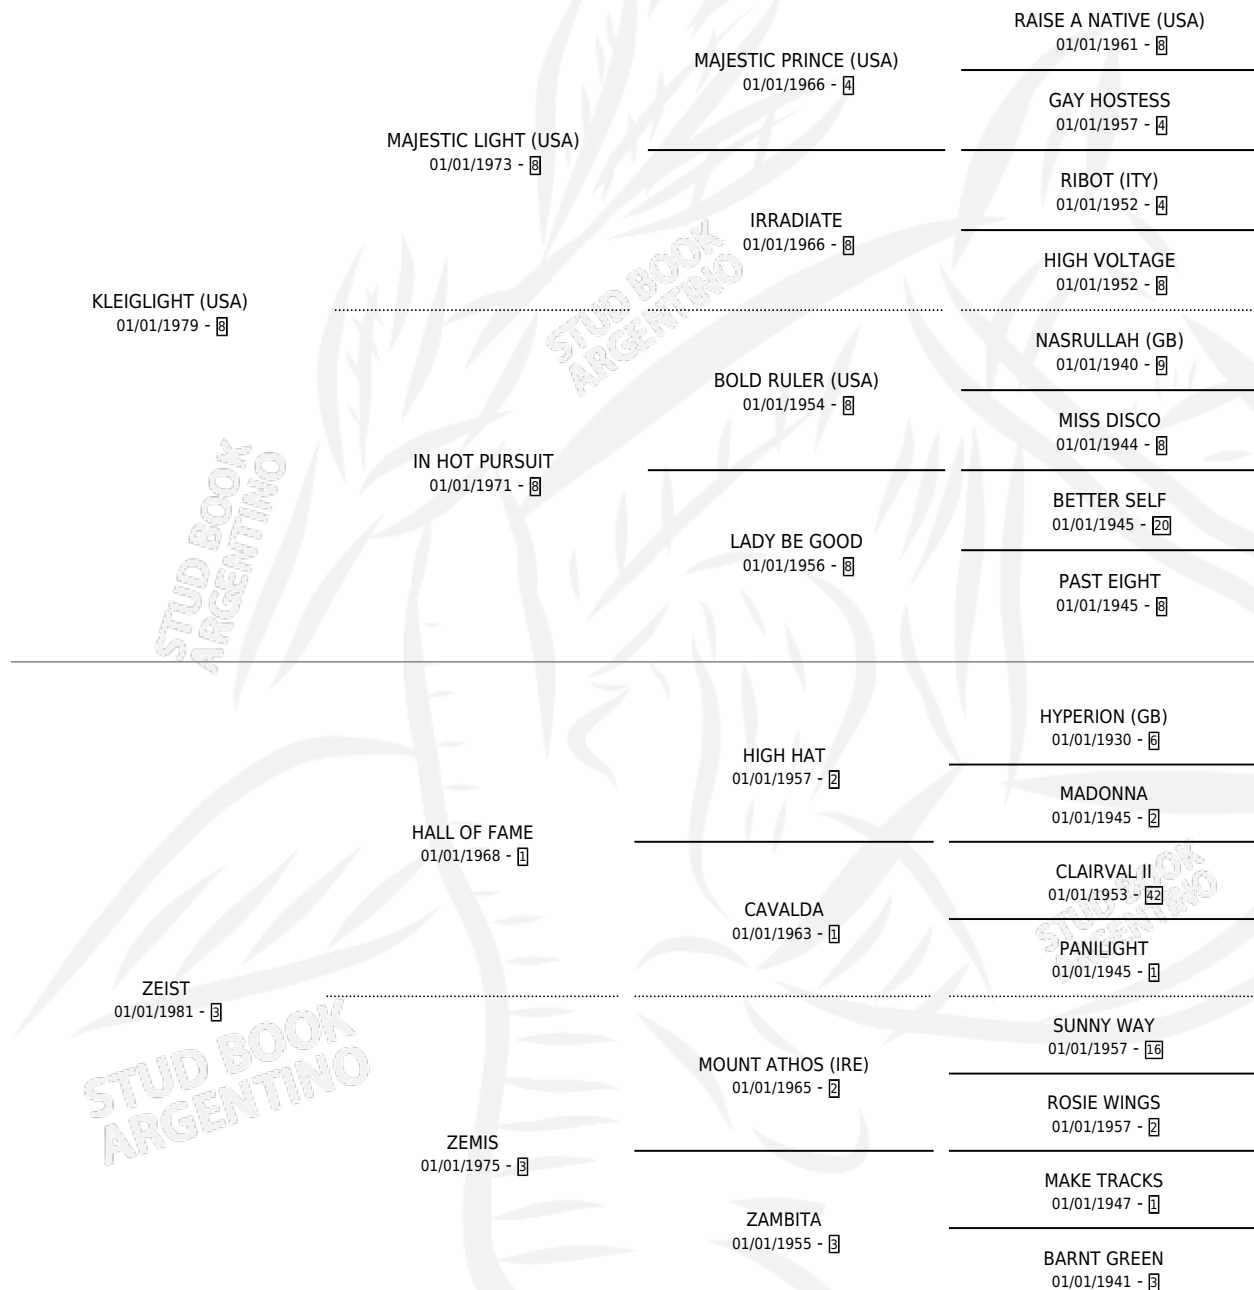

ZINGA

por KLEIGHT (USA) y ZEIST por HALL OF FAME

Argentina · Hembra · Zaino · SP · 10/07/1989
Familia 3-e · Volumen 33

ESTADO

TIPIFICACIÓN SANGUÍNEA	✓
TIPIFICACIÓN POR ADN	✓
PASAPORTE	X
IDENTIFICACIÓN POR MICROCHIP	X
REPRODUCTOR	✓

Lugar de nacimiento: El Malacate

Criador: Sin dato

~

HIJOS

	MACHOS	HEMBRAS
7 NACIERON	3	4
5 CORRIERON	2	3
4 GANARON	1	3
0 GANADORES CL	0 GANADORES GR	0 GANADORES G1

PEDIGREE

CAMPAÑA

Solo carreras oficiales de Argentina