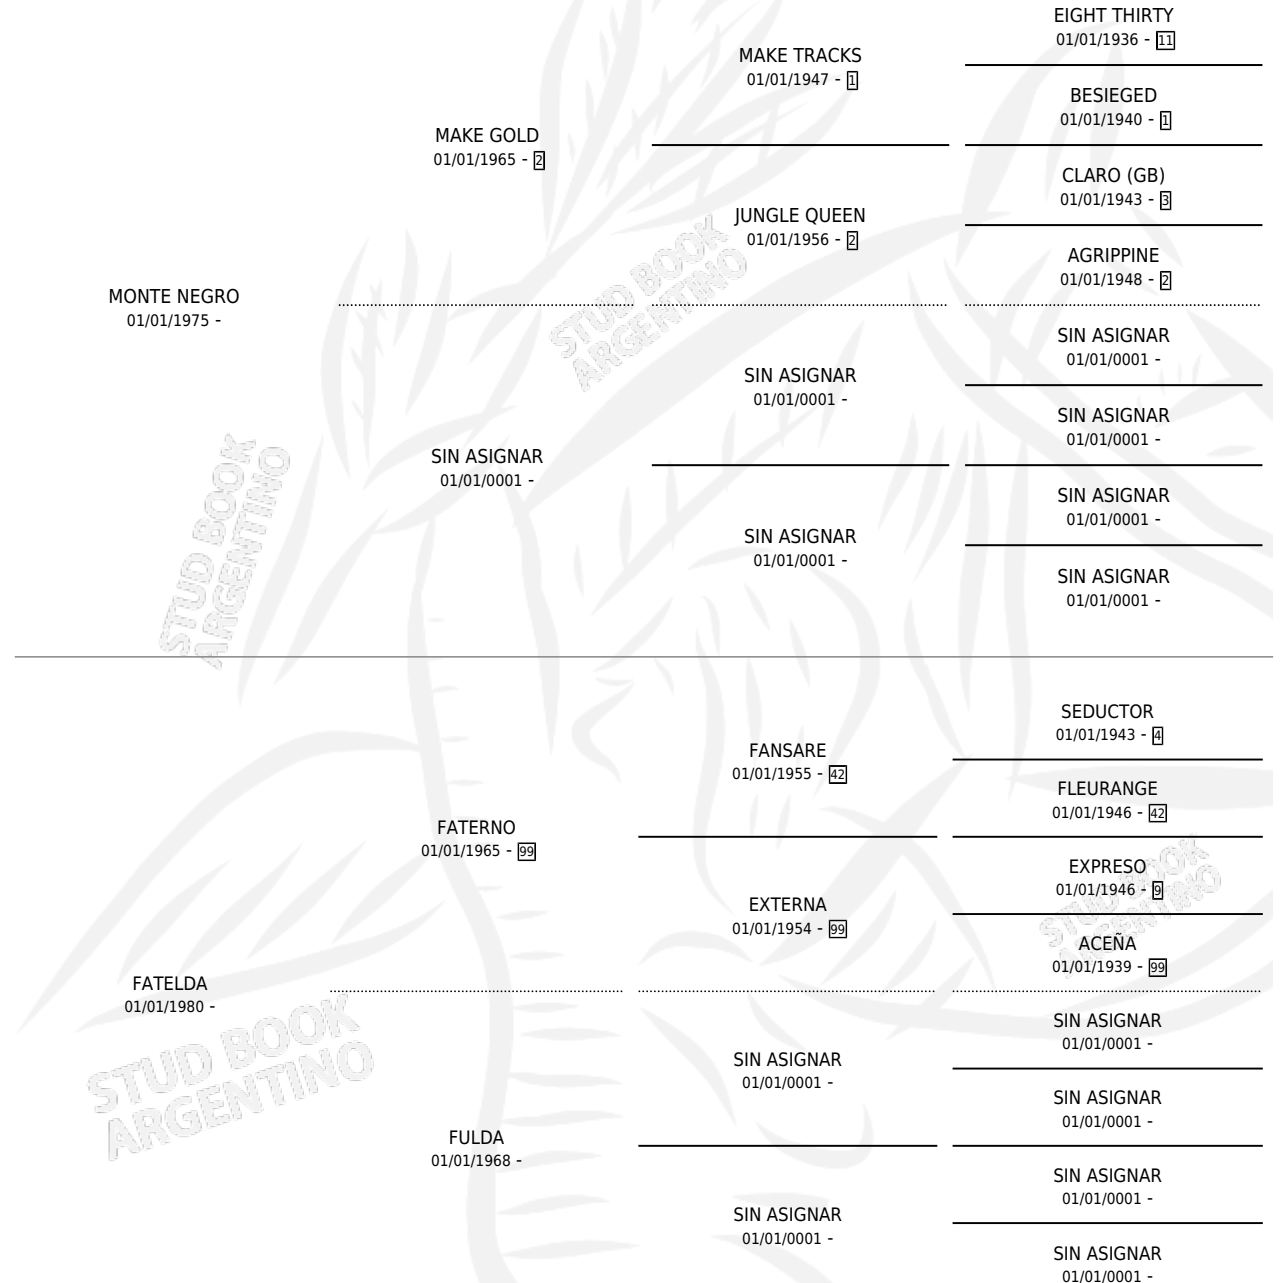

FATALERITA

por MONTE NEGRO y FATELDA por FATERNO

Argentina · Hembra · Alazan · SP · 27/09/1988
Familia · Volumen 33

ESTADO

TIPIFICACIÓN SANGUÍNEA	X
TIPIFICACIÓN POR ADN	X
PASAPORTE	X
IDENTIFICACIÓN POR MICROCHIP	X
REPRODUCTOR	X

Lugar de nacimiento: La Promesa

Criador: Sin dato

PEDIGREE