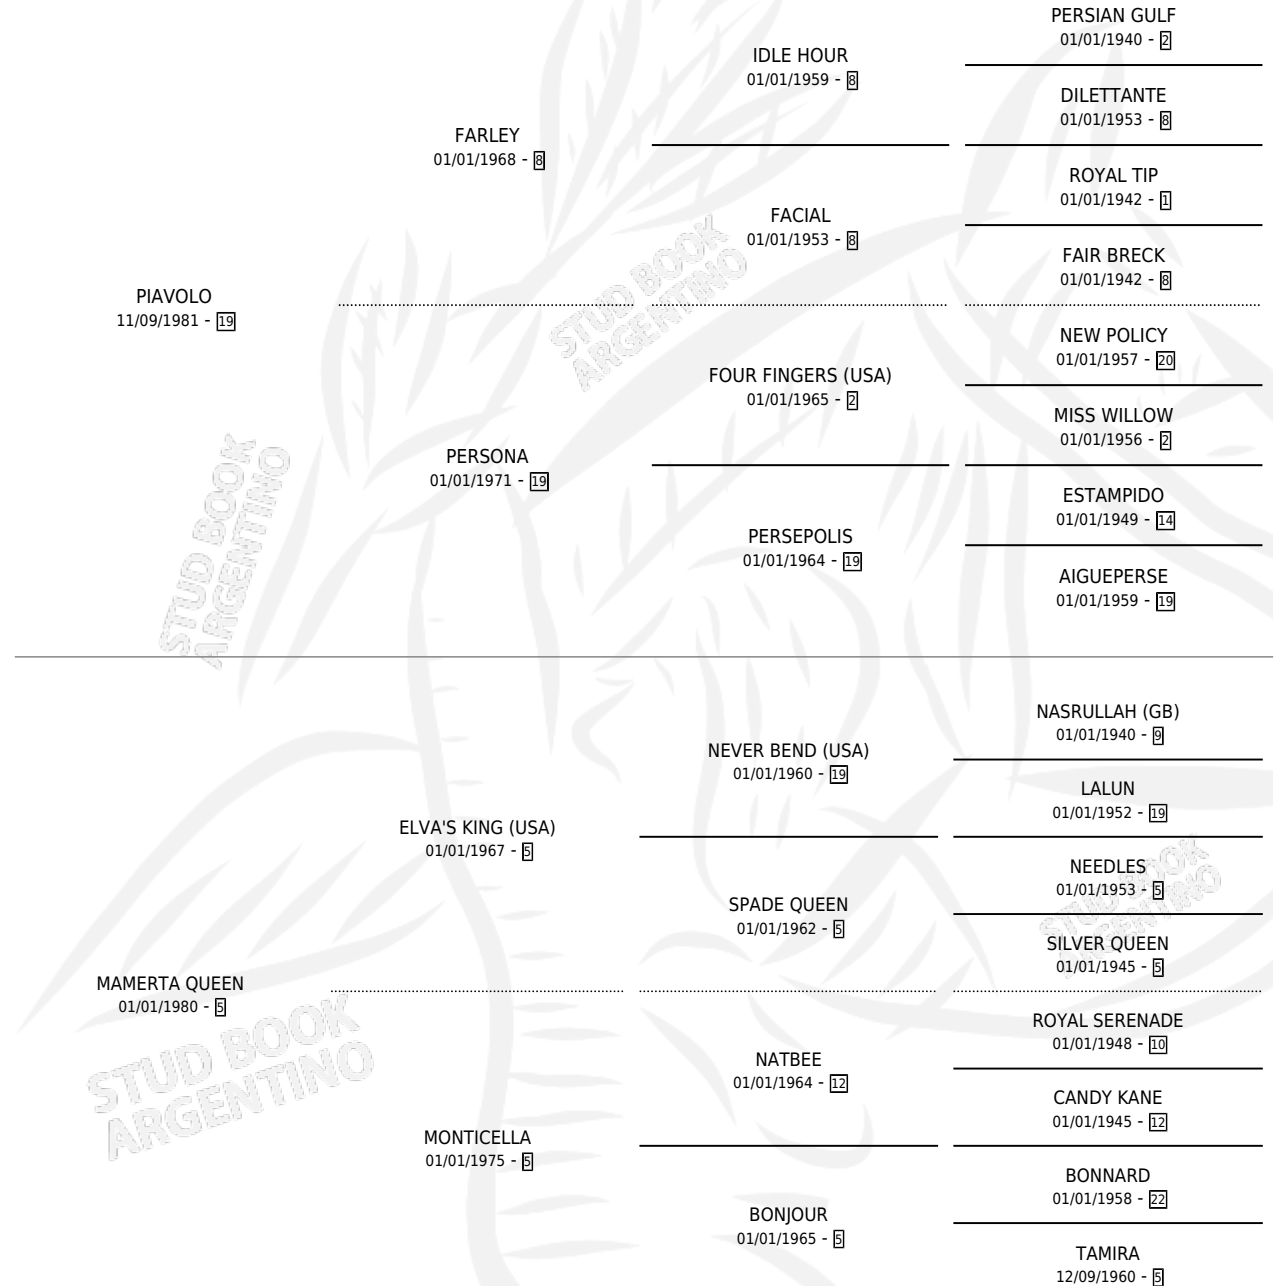

VENEZIANA

por PIAVOLO y MAMERTA QUEEN por ELVA'S KING (USA)

Argentina · Hembra · Zaino · SP · 07/08/1988
Familia 5-g · Volumen 33

ESTADO

TIPIFICACIÓN SANGUÍNEA	✓
TIPIFICACIÓN POR ADN	X
PASAPORTE	X
IDENTIFICACIÓN POR MICROCHIP	X
REPRODUCTOR	✓

Lugar de nacimiento: Don Florentino

Criador: Sin dato

~

HIJOS

	MACHOS	HEMBRAS
2 NACIERON	1	1
SIN ACTUACIONES		

PEDIGREE