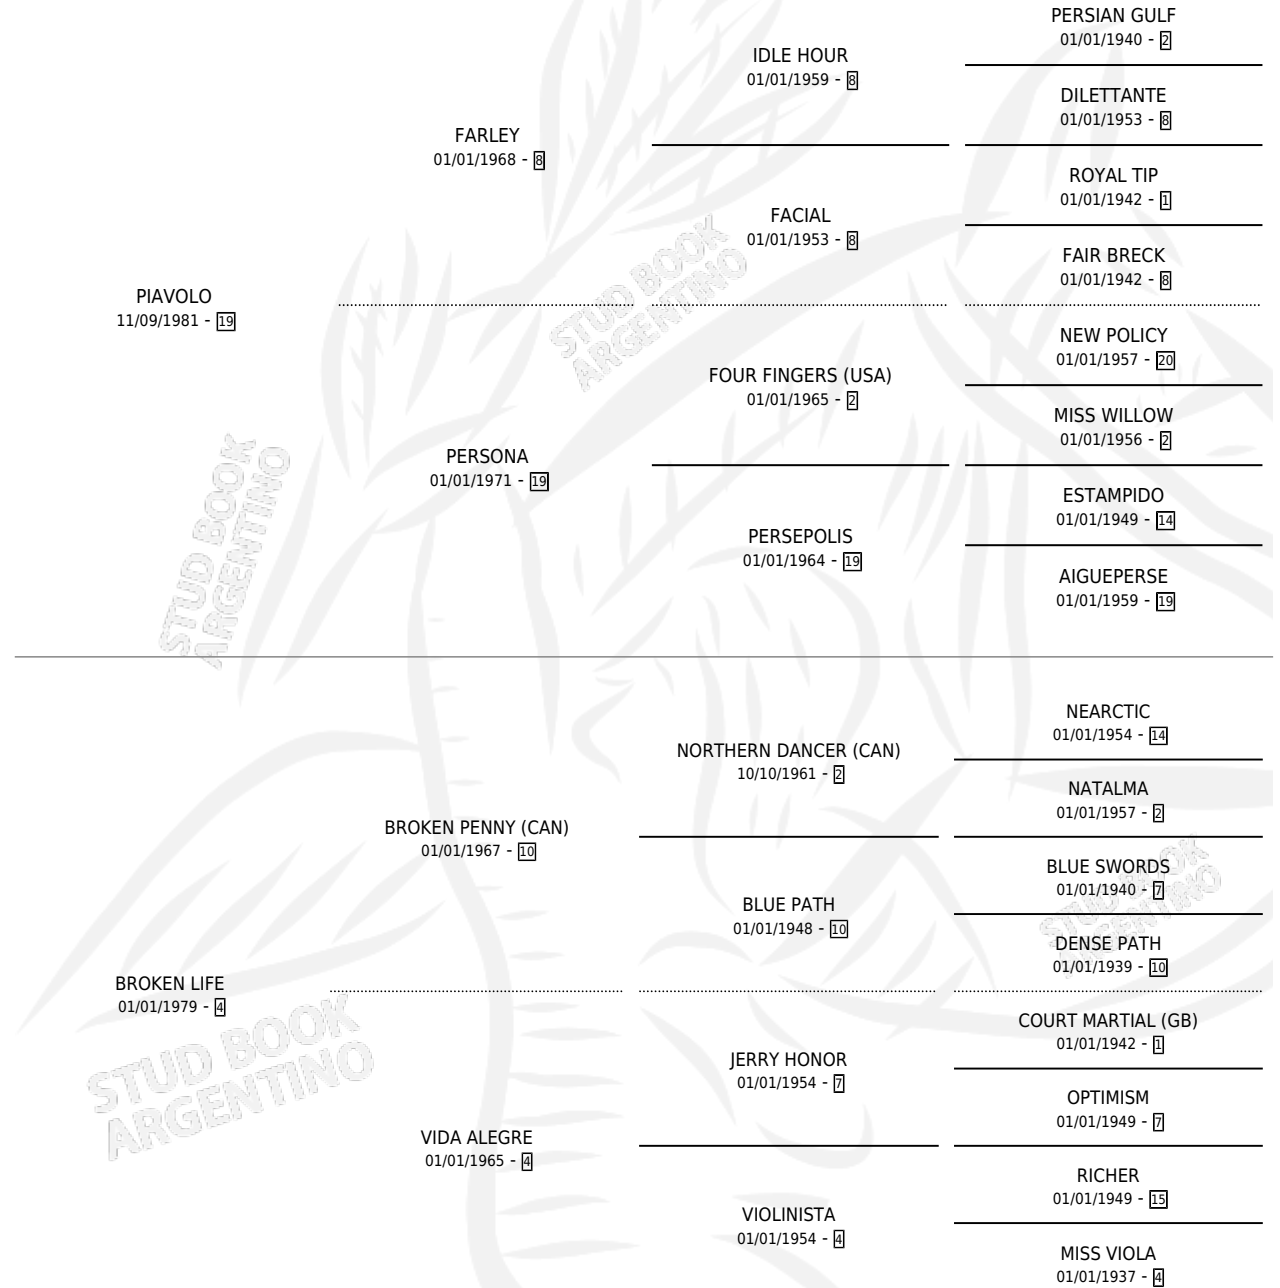

EL ARPONERO

por PIAVOLO y BROKEN LIFE por BROKEN PENNY (CAN)

Argentina · Macho · Tordillo · SP · 12/08/1988
Familia 4-b · Volumen 33

ESTADO

TIPIFICACIÓN SANGUÍNEA	X
TIPIFICACIÓN POR ADN	X
PASAPORTE	X
IDENTIFICACIÓN POR MICROCHIP	X
REPRODUCTOR	X

Lugar de nacimiento: Don Florentino

Criador: Sin dato

PEDIGREE

EL ARPONERO

Datos oficiales del Stud Book Argentino

Documento generado el 12/06/2026

studbook.org.ar