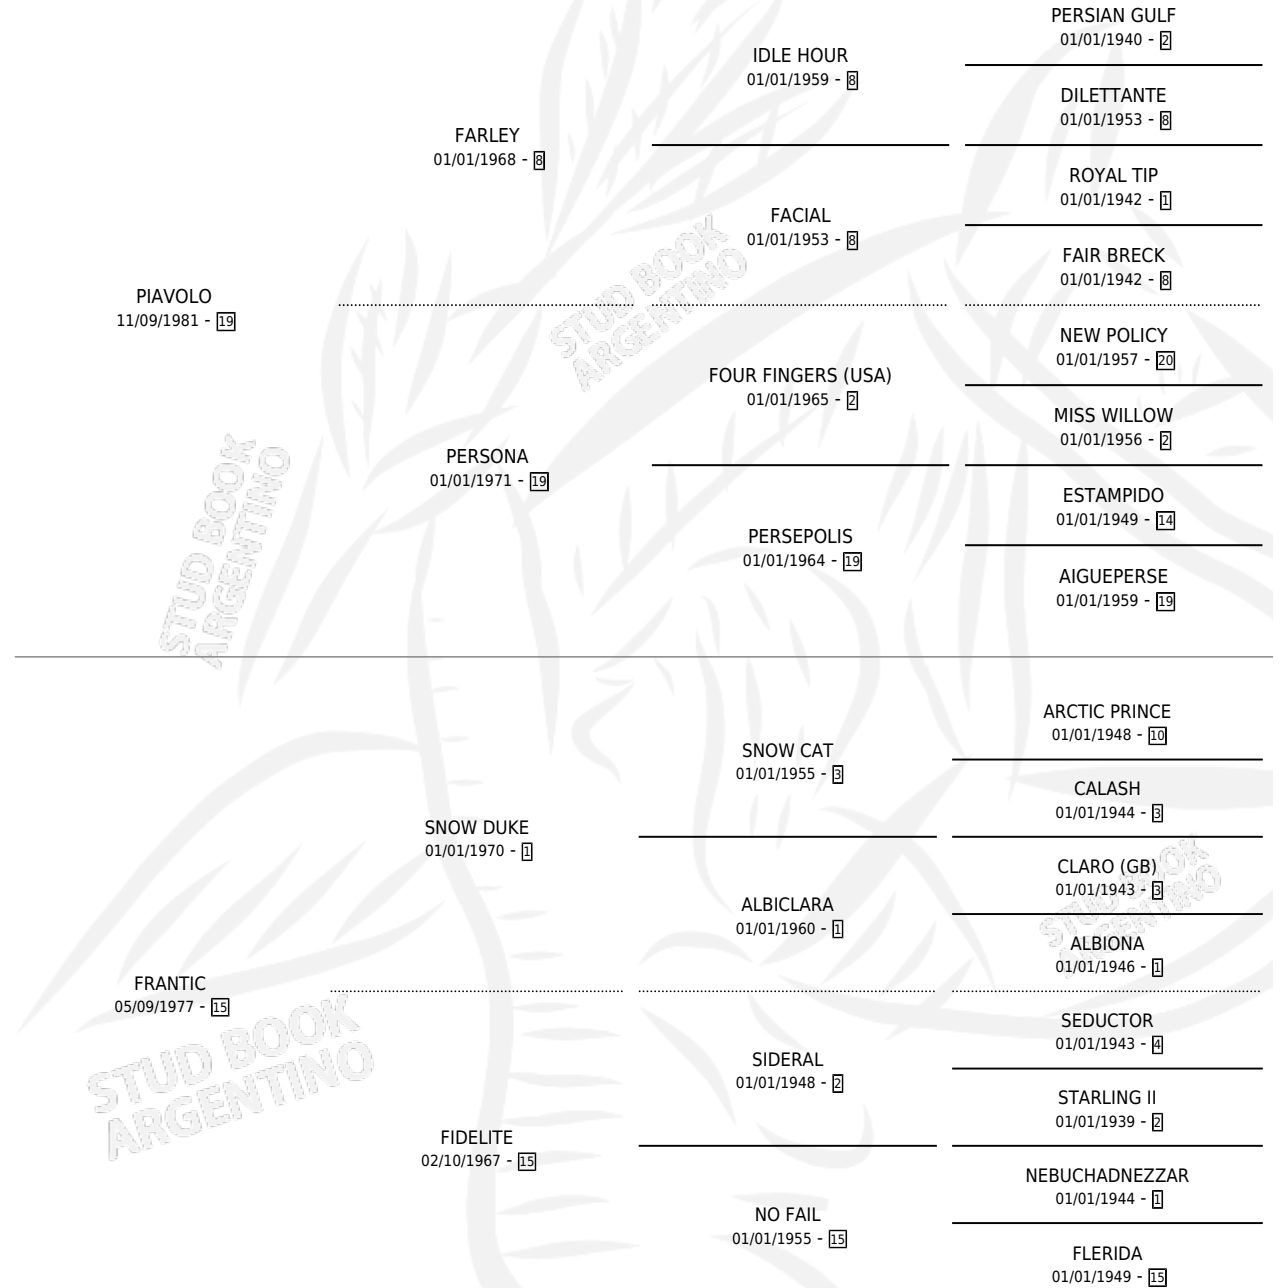

EL DUKE

por PIAVOLO y FRANTIC por SNOW DUKE

Argentina · Macho · Alazan · SP · 18/11/1988
Familia 15-d · Volumen 33

ESTADO

TIPIFICACIÓN SANGUÍNEA	X
TIPIFICACIÓN POR ADN	X
PASAPORTE	X
IDENTIFICACIÓN POR MICROCHIP	X
REPRODUCTOR	X

Lugar de nacimiento: Don Florentino

Criador: Sin dato

PEDIGREE

CAMPAÑA

Solo carreras oficiales de Argentina

POR EDAD

EDAD	CC	1°	2°	3°	4°	5°	NP	CLC	CLG	CLCG1	CLGG1	IMPORTE	GANANCIA / CC
4 AÑOS	4	1	1	2	0	0	0	0	0	0	0	\$0	\$0
5 AÑOS	3	0	0	0	0	1	2	1	0	0	0	\$0	\$0
TOTALES	7	1	1	2	0	1	2	1	0	0	0	\$0	\$0
%		14.3%	14.3%	28.6%	0.0%	14.3%	28.6%	14.3%	0.0%	0.0%	0.0%		