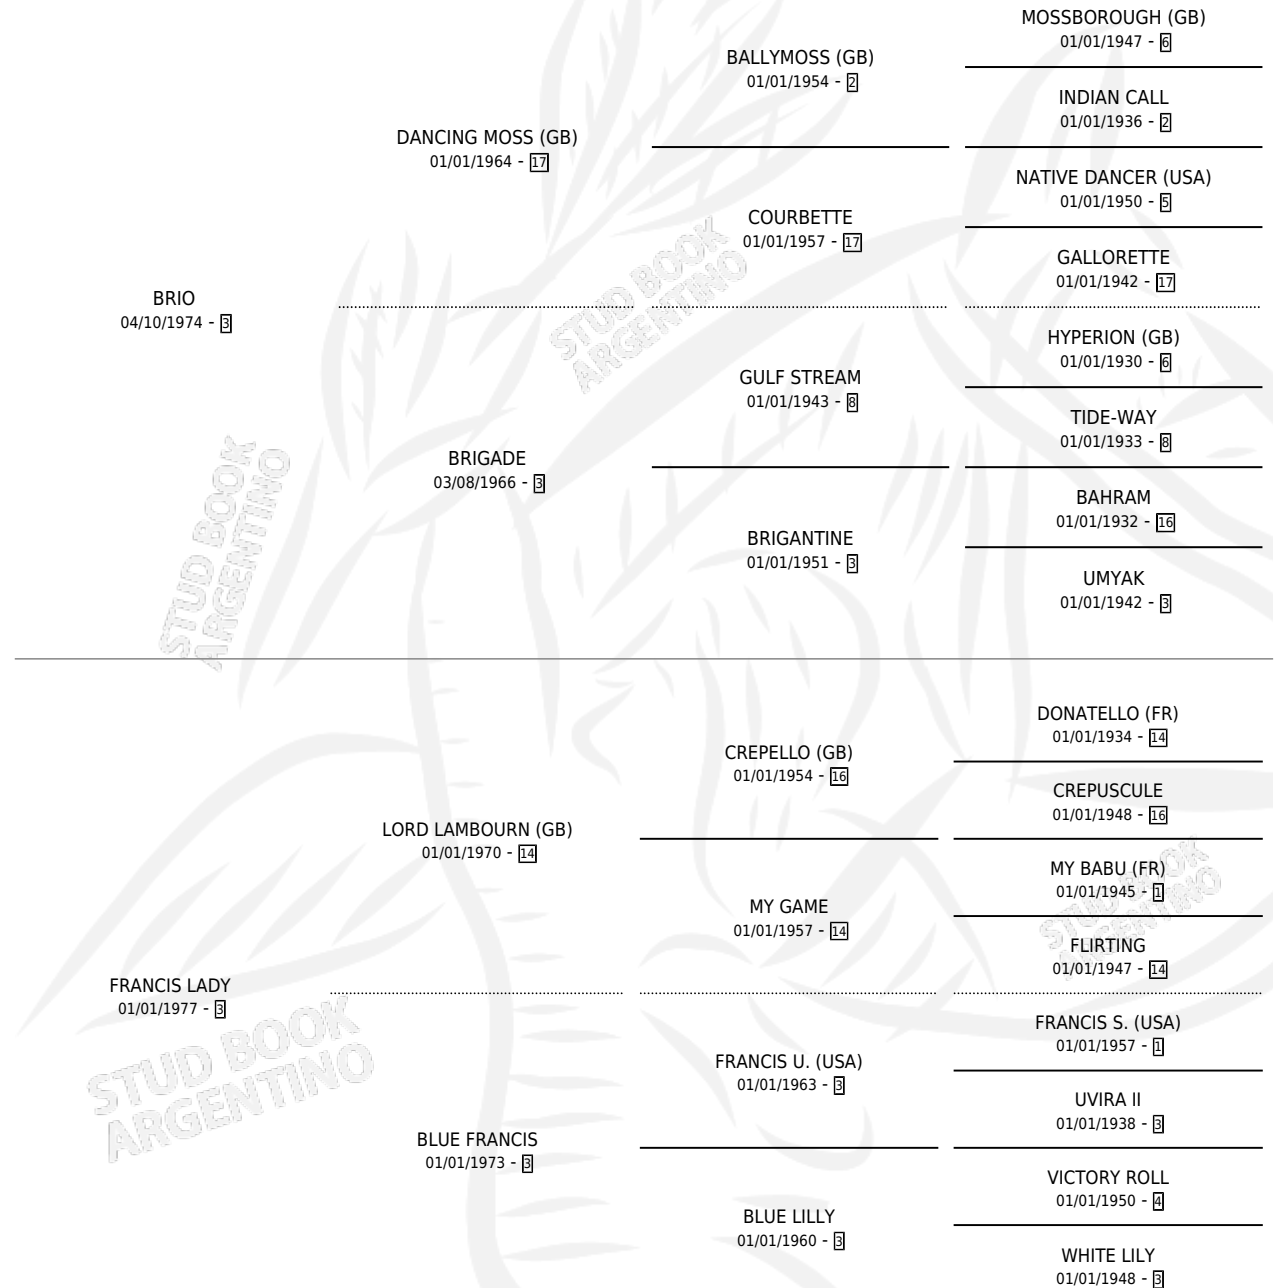

BRIOSO FRANCIS

por **BRIO** y **FRANCIS LADY** por **LORD LAMBOURN (GB)**

Argentina · Macho · Zaino · SP · 13/07/1989
Familia 3-c · Volumen 33

ESTADO

| | |
|------------------------------|---|
| TIPIFICACIÓN SANGUÍNEA | X |
| TIPIFICACIÓN POR ADN | X |
| PASAPORTE | X |
| IDENTIFICACIÓN POR MICROCHIP | X |
| REPRODUCTOR | X |

Lugar de nacimiento: Los Mimbres

Criador: Los Mimbres

PEDIGREE

BRIOSO FRANCIS

Datos oficiales del Stud Book Argentino

Documento generado el 12/06/2026

studbook.org.ar