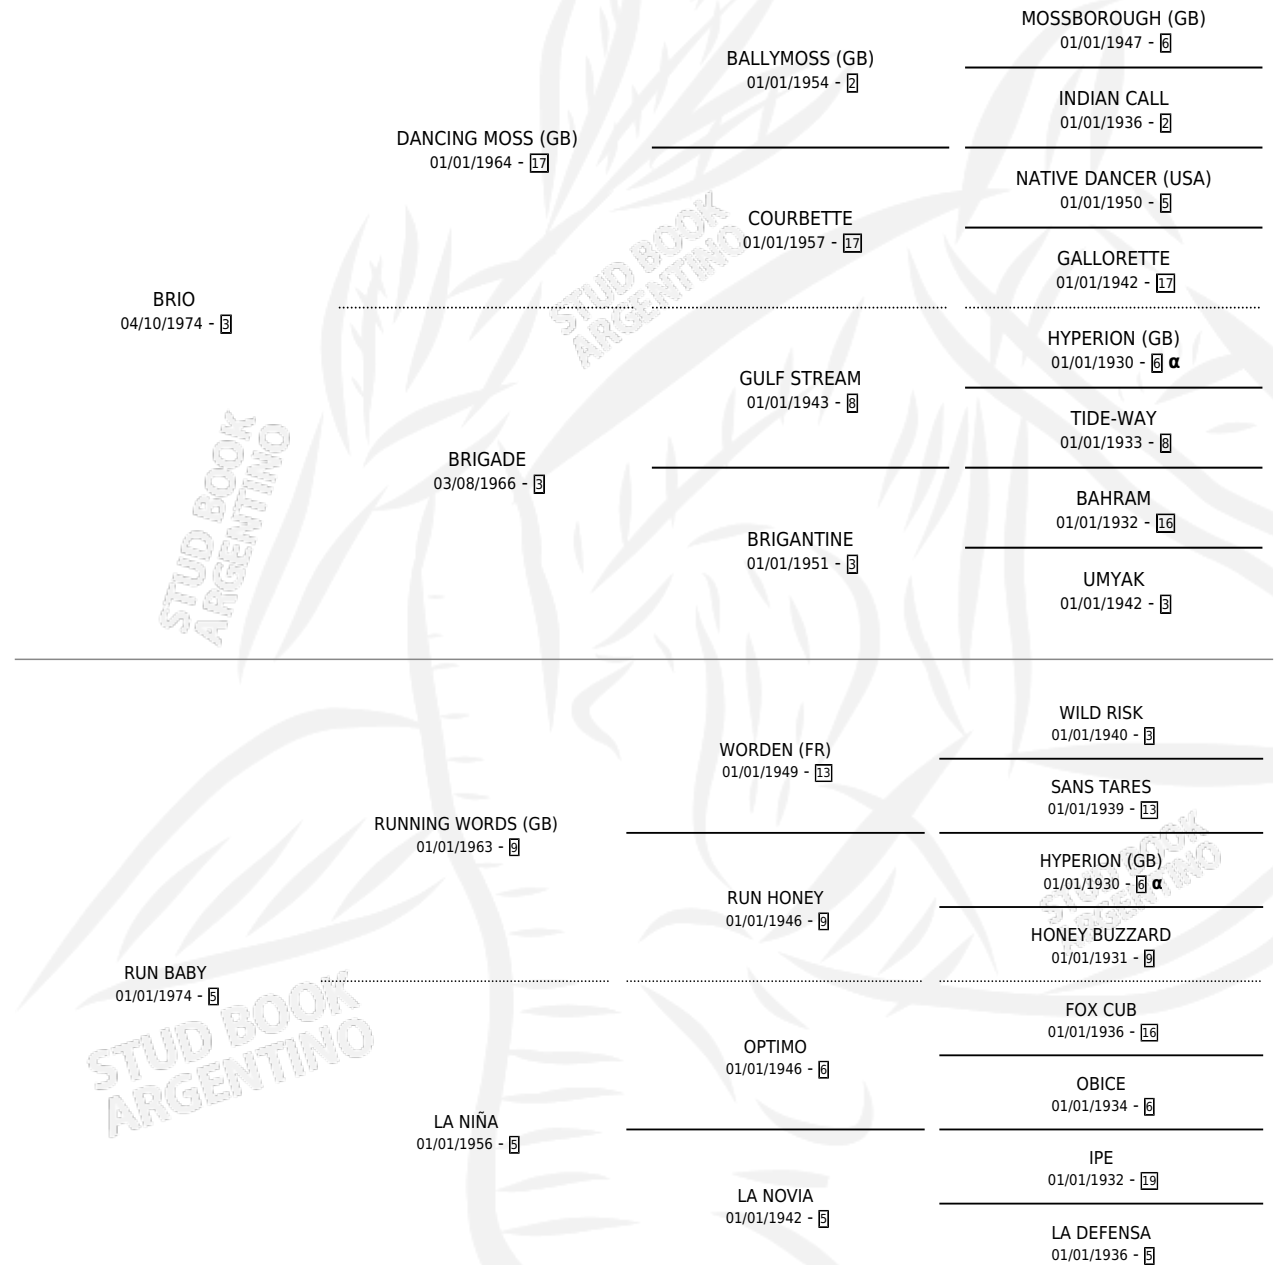

# BRIO BABY

por BRIO y RUN BABY por RUNNING WORDS (GB)

Argentina · Macho · Zaino Colorado · SP · 05/08/1989  
Familia 5-c · Volumen 33

## ESTADO

TIPIFICACIÓN SANGUÍNEA	X
TIPIFICACIÓN POR ADN	X
PASAPORTE	X
IDENTIFICACIÓN POR MICROCHIP	X
REPRODUCTOR	X

**Lugar de nacimiento:** Los Mimbres

**Criador:** Los Mimbres

## PEDIGREE

INBREEDING :  $\alpha$