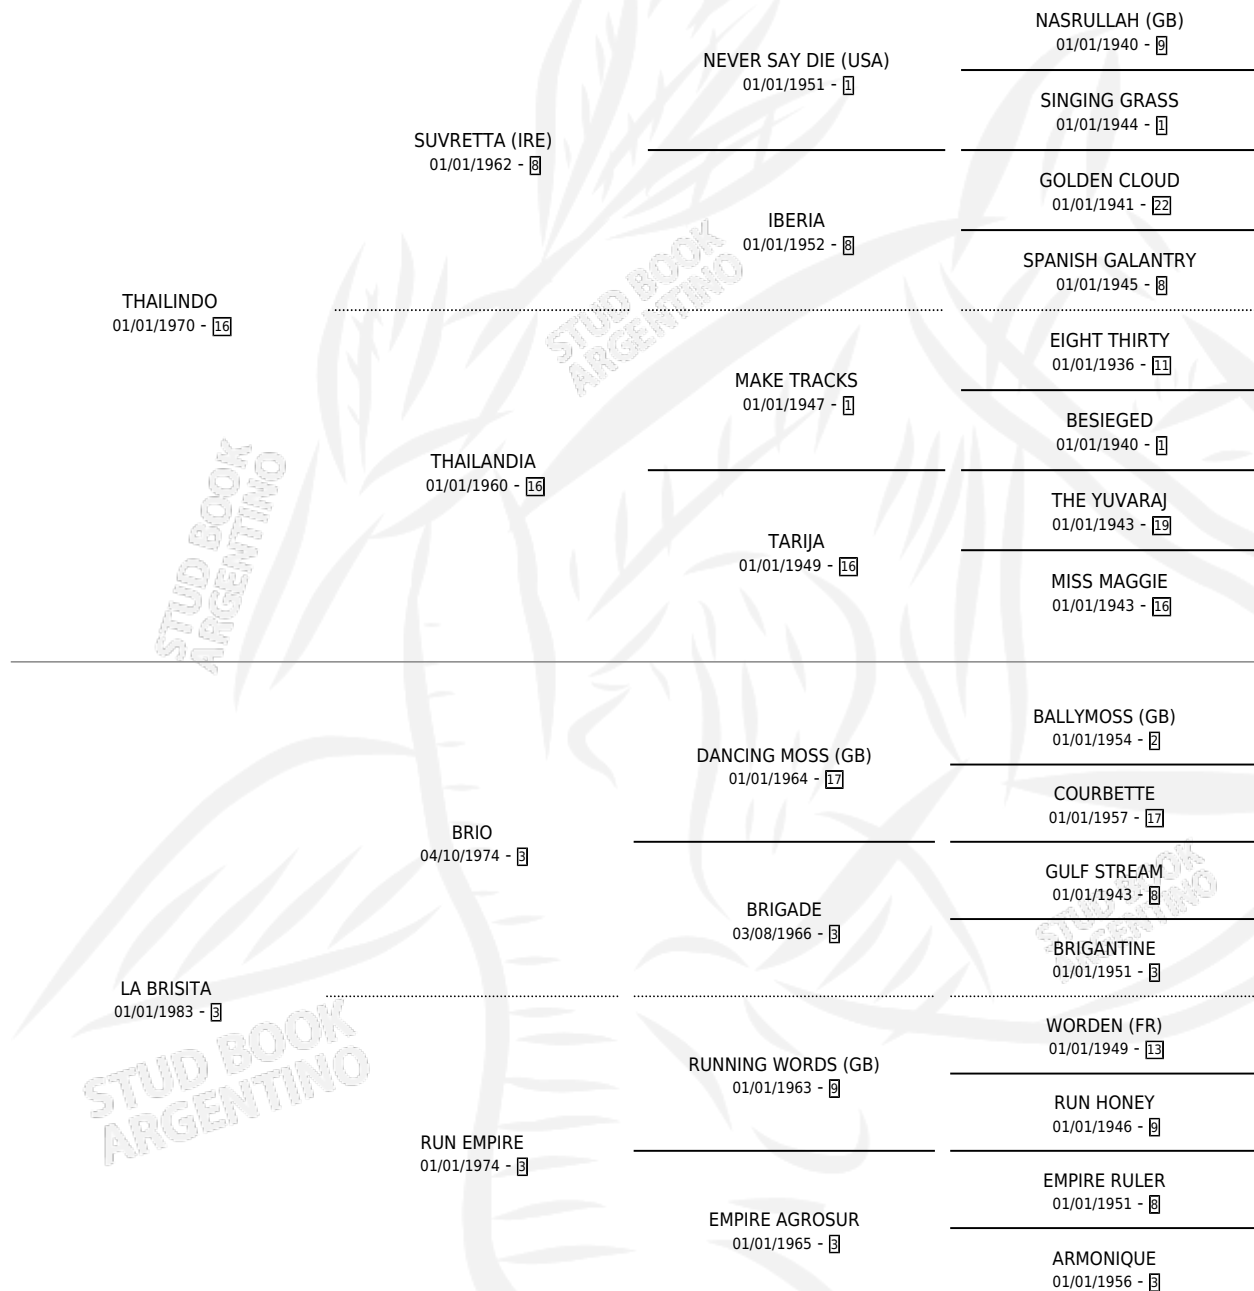

EL VIENTO CORRE

por THAILINDO y LA BRISITA por BRIO

Argentina · Macho · Alazan · SP · 12/07/1989
Familia 3-h · Volumen 33

ESTADO

TIPIFICACIÓN SANGUÍNEA	X
TIPIFICACIÓN POR ADN	X
PASAPORTE	X
IDENTIFICACIÓN POR MICROCHIP	X
REPRODUCTOR	X

Lugar de nacimiento: Los Mimbres

Criador: Los Mimbres

PEDIGREE

CAMPAÑA

Solo carreras oficiales de Argentina

POR EDAD

EDAD	CC	1°	2°	3°	4°	5°	NP	CLC	CLG	CLCG1	CLGG1	IMPORTE	GANANCIA / CC
2 AÑOS	2	0	0	1	0	1	0	0	0	0	0	\$0	\$0
3 AÑOS	6	0	2	0	0	2	2	0	0	0	0	\$0	\$0
4 AÑOS	1	0	0	0	0	0	1	0	0	0	0	\$0	\$0
TOTALES	9	0	2	1	0	3	3	0	0	0	0	\$0	\$0
%		0.0%	22.2%	11.1%	0.0%	33.3%	33.3%	0.0%	0.0%	0.0%	0.0%		