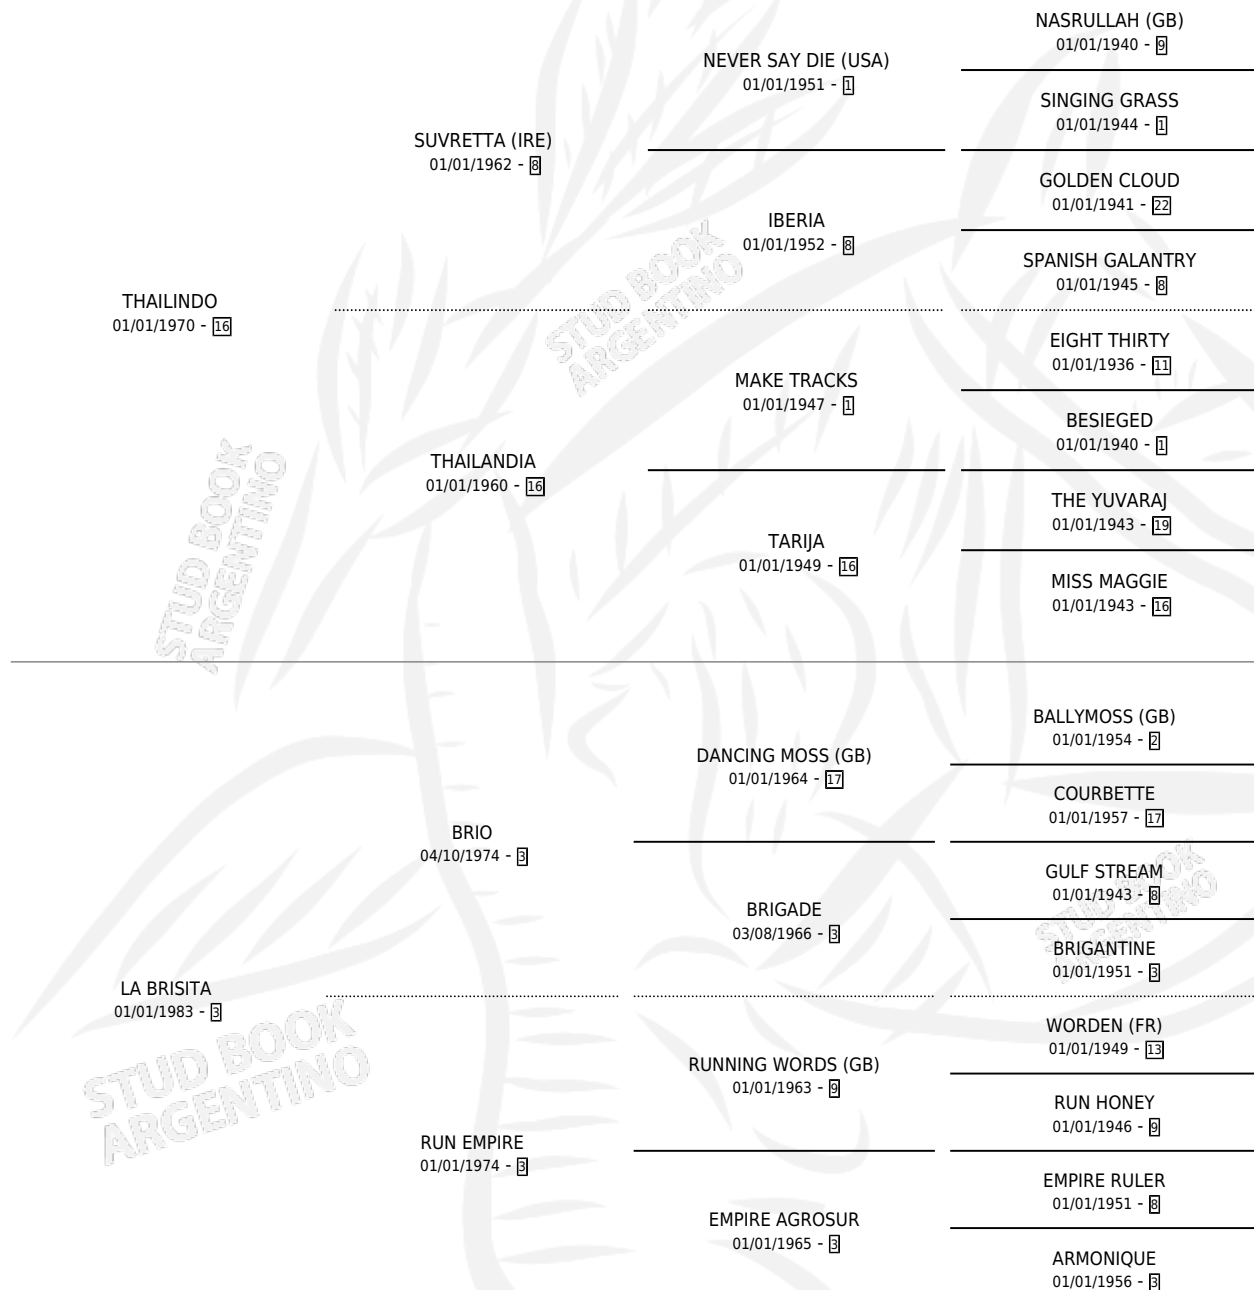

EL VIENTO CORRE

por THAILINDO y LA BRISITA por BRIO

Argentina · Macho · Alazan · SP · 12/07/1989
Familia 3-h · Volumen 33

ESTADO

TIPIFICACIÓN SANGUÍNEA	X
TIPIFICACIÓN POR ADN	X
PASAPORTE	X
IDENTIFICACIÓN POR MICROCHIP	X
REPRODUCTOR	X

Lugar de nacimiento: Los Mimbres

Criador: Los Mimbres

PEDIGREE