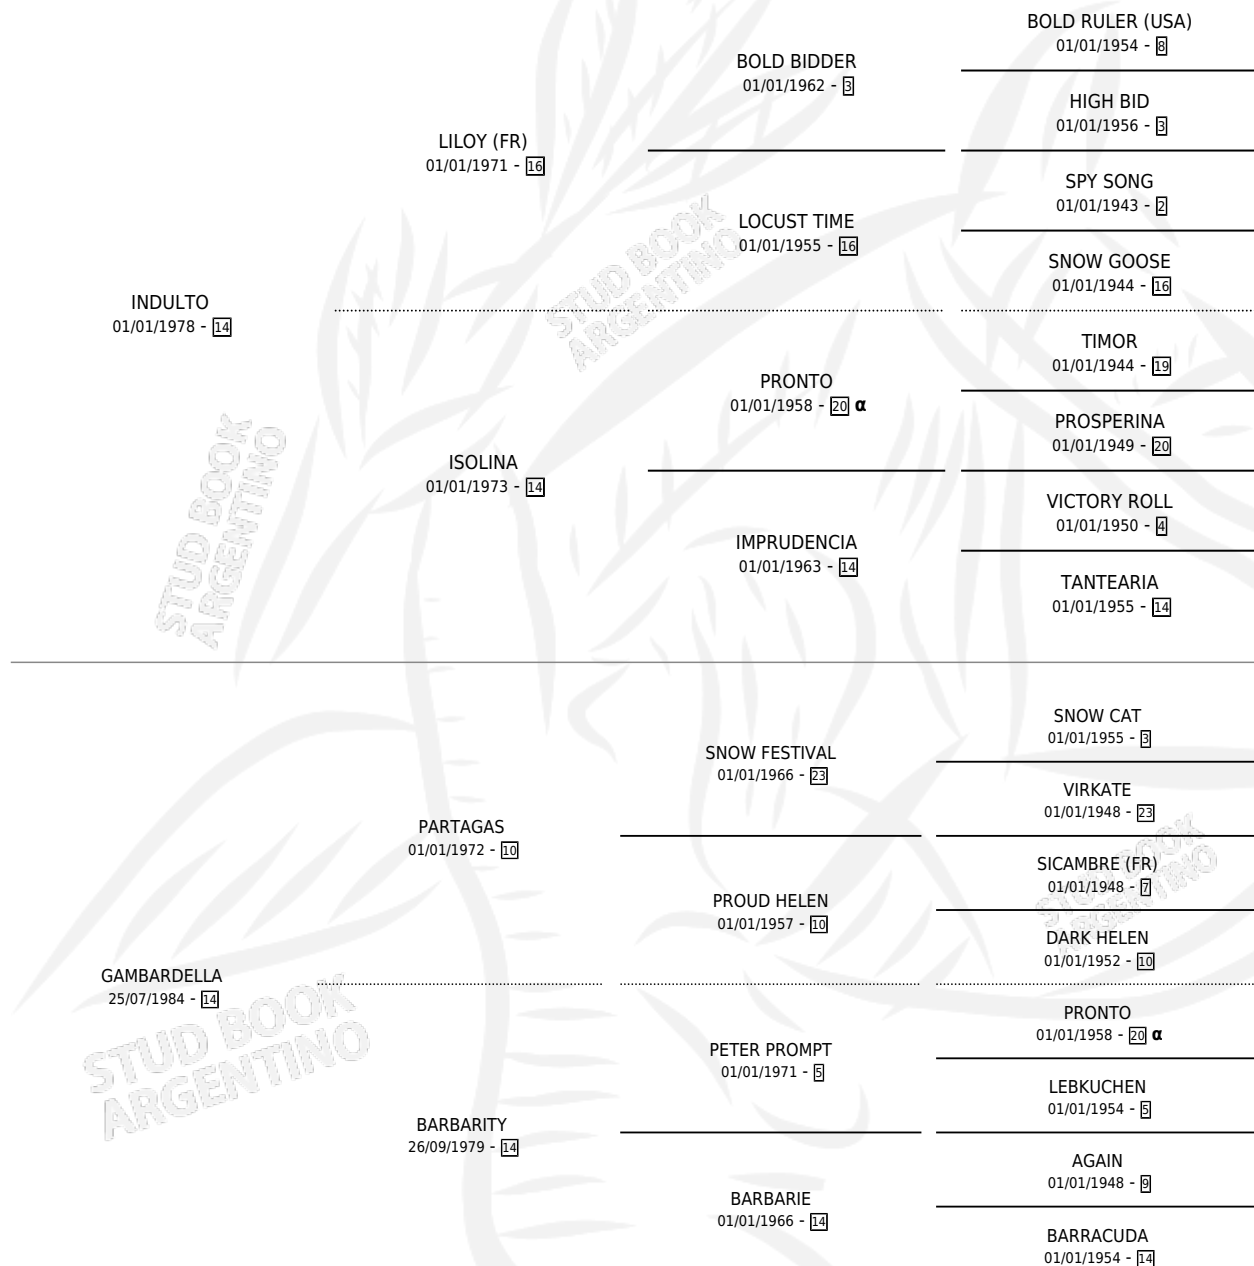

TIRAGAMBAS

por **INDULTO** y **GAMBARDELLA** por **PARTAGAS**

Argentina · Hembra · Alazan · SP · 31/07/1989
Familia 14 · Volumen 33

ESTADO

TIPIFICACIÓN SANGUÍNEA	X
TIPIFICACIÓN POR ADN	X
PASAPORTE	X
IDENTIFICACIÓN POR MICROCHIP	X
REPRODUCTOR	X

Lugar de nacimiento: Tres Pinos

Criador: Sin dato

PEDIGREE

INBREEDING : **α**

TIRAGAMBAS

Datos oficiales del Stud Book Argentino

Documento generado el 10/05/2026

studbook.org.ar