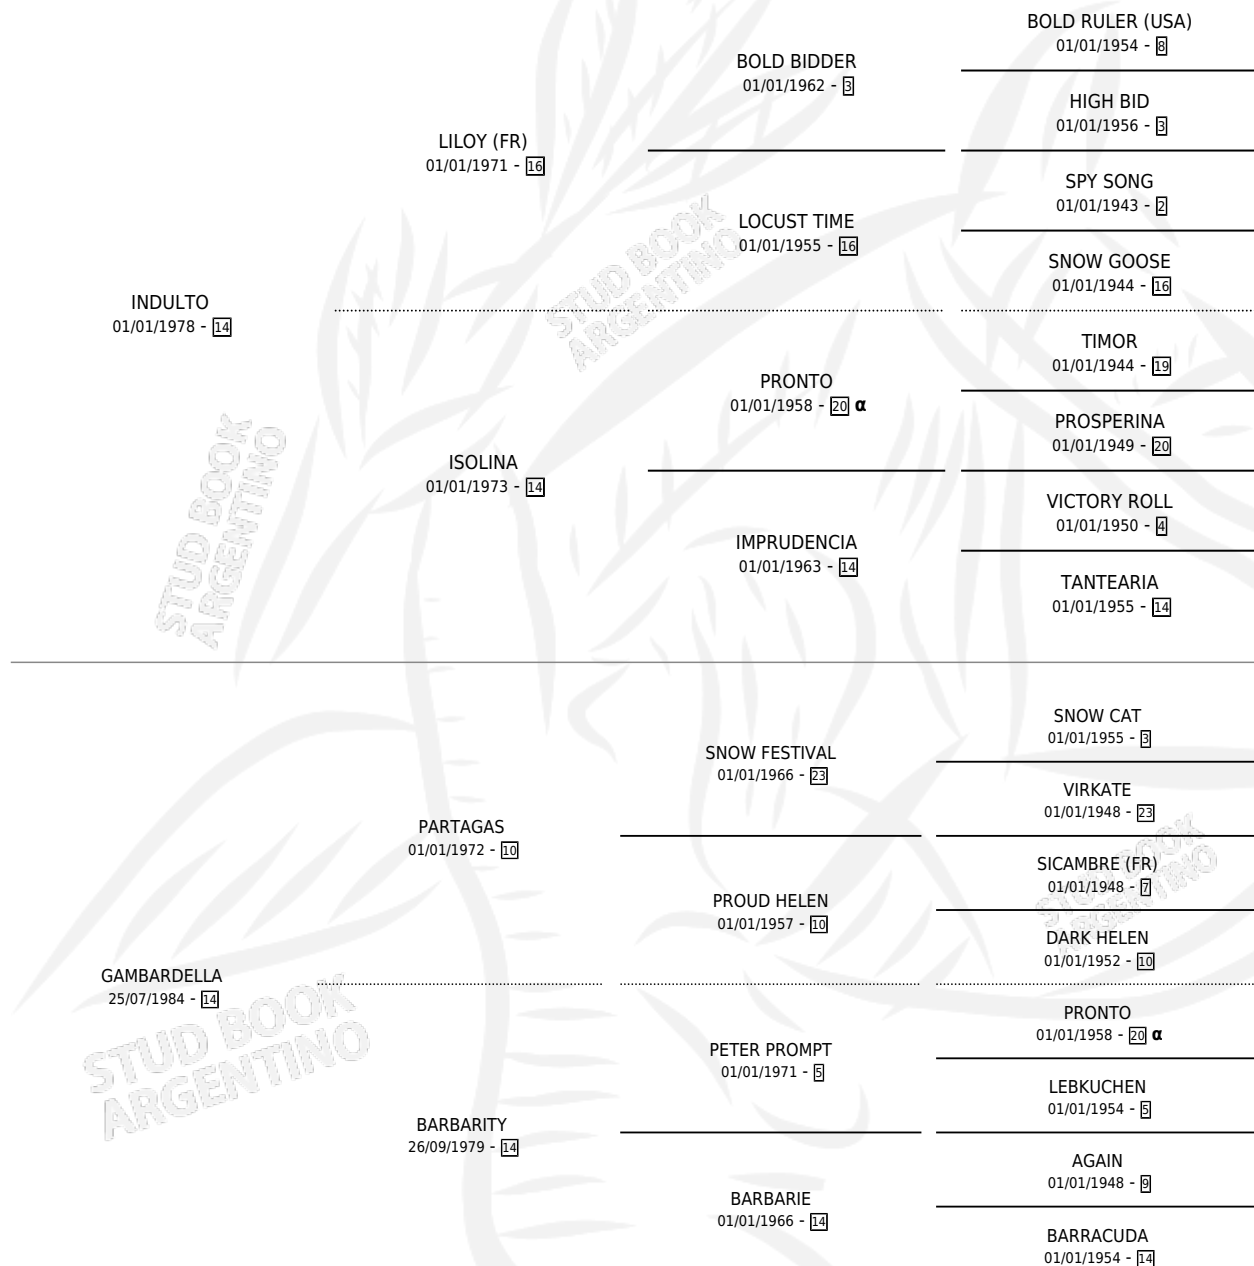

TIRAGAMBAS

por **INDULTO** y **GAMBARDELLA** por **PARTAGAS**

Argentina · Hembra · Alazan · SP · 31/07/1989
Familia 14 · Volumen 33

ESTADO

TIPIFICACIÓN SANGUÍNEA	X
TIPIFICACIÓN POR ADN	X
PASAPORTE	X
IDENTIFICACIÓN POR MICROCHIP	X
REPRODUCTOR	X

Lugar de nacimiento: Tres Pinos

Criador: Sin dato

PEDIGREE

INBREEDING : **α**

TIRAGAMBAS

Datos oficiales del Stud Book Argentino

Documento generado el 07/05/2026

studbook.org.ar