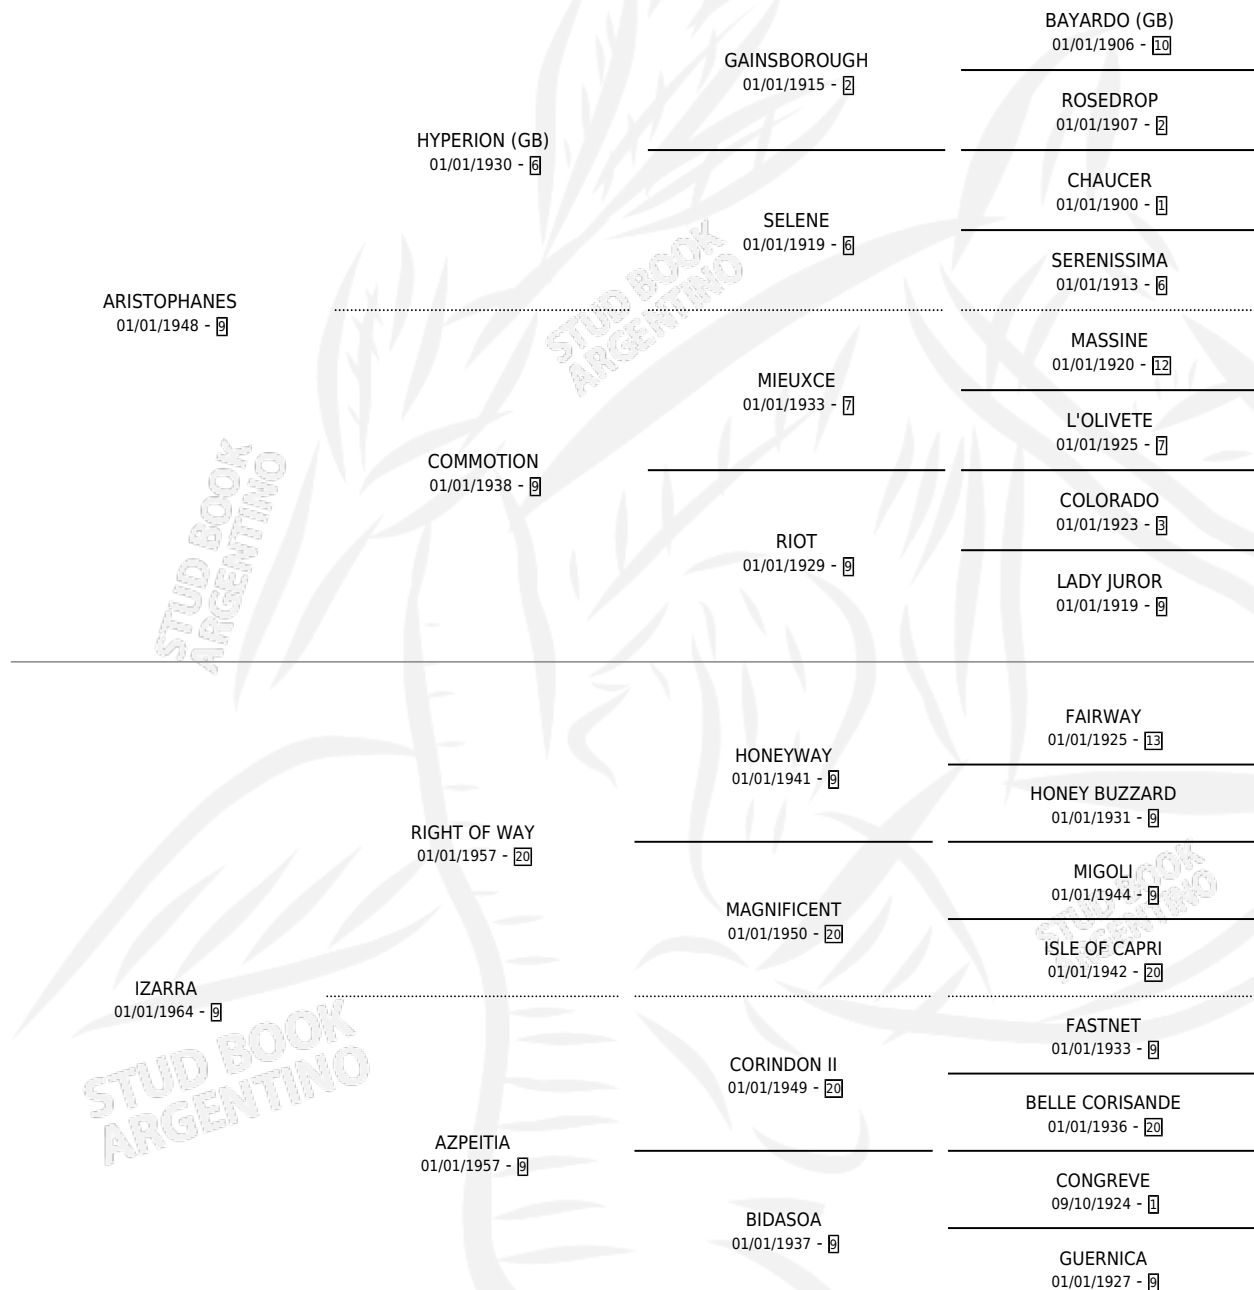

ARITZ

por **ARISTOPHANES** y **IZARRA** por **RIGHT OF WAY**

Argentina · Macho · Alazan · SP · 01/01/1970
Familia 9-g · Volumen 27

ESTADO

TIPIFICACIÓN SANGUÍNEA	X
TIPIFICACIÓN POR ADN	X
PASAPORTE	X
IDENTIFICACIÓN POR MICROCHIP	X
REPRODUCTOR	X

Lugar de nacimiento: Campo particular

Criador: Sin dato

~

HIJOS

	MACHOS	HEMBRAS
17 NACIERON	8	9
6 CORRIERON	4	2
6 GANARON	4	2

0 GANADORES **CL**   **0** GANADORES **GR**   **0** GANADORES **G1**

PEDIGREE