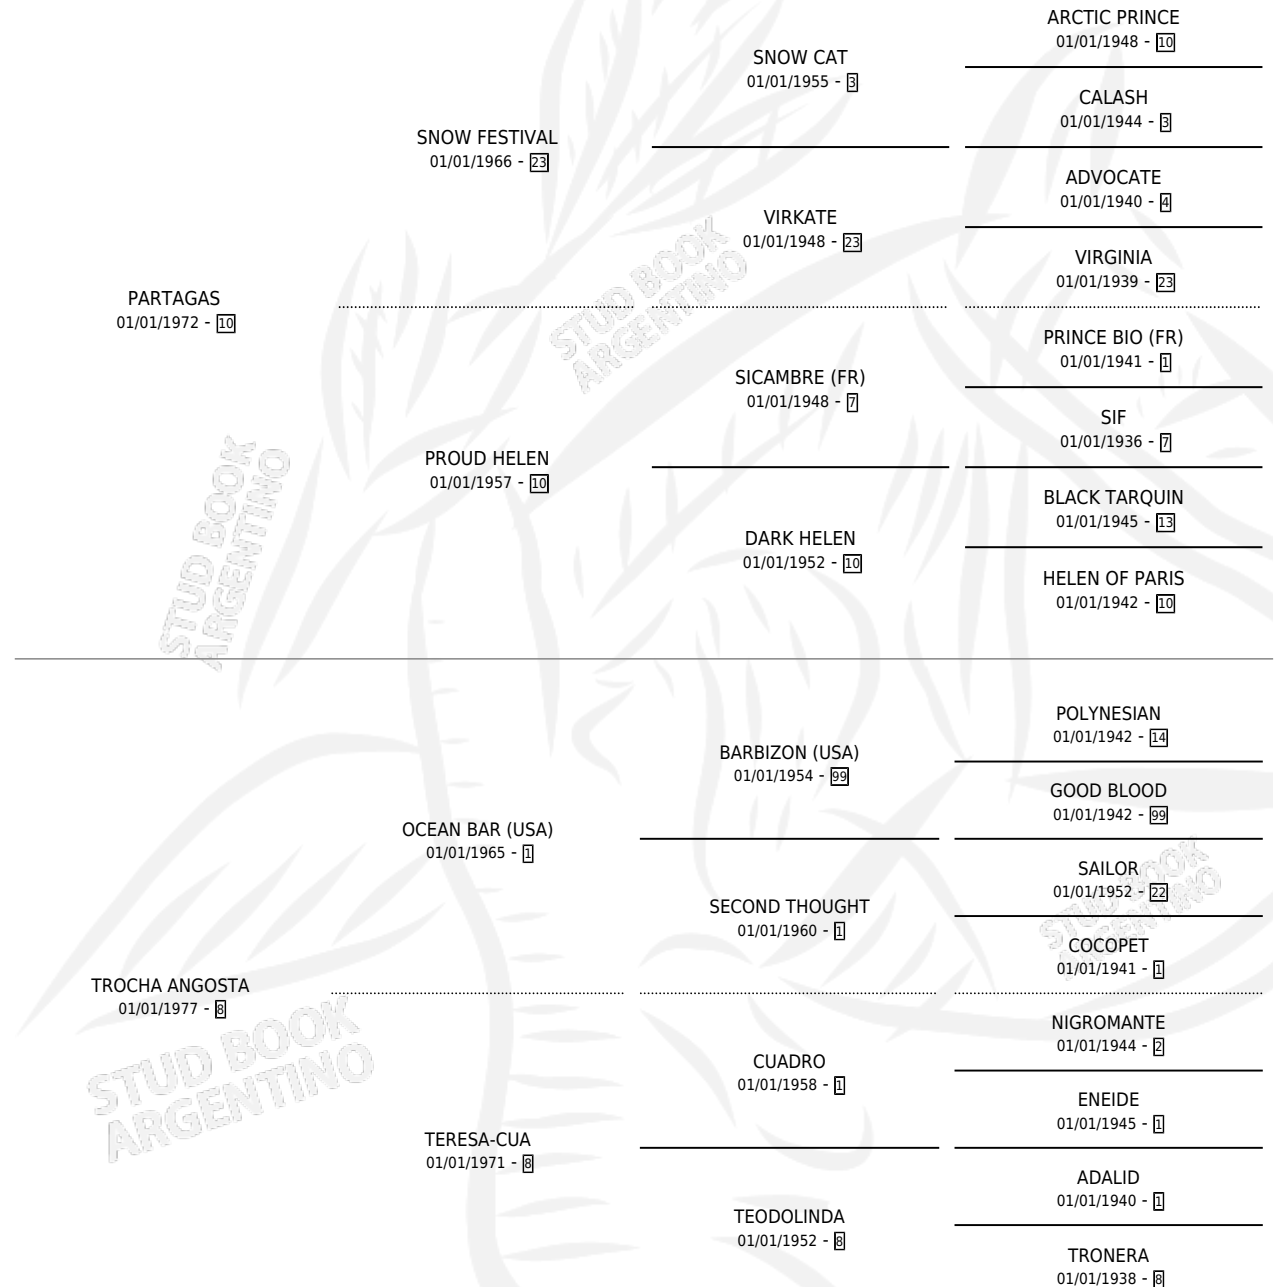

LA TROMPADA

por **PARTAGAS** y **TROCHA ANGOSTA** por **OCEAN BAR**
(USA)

Argentina · Hembra · Alazan Tostado · SP · 08/08/1989
Familia 8-a · Volumen 33

ESTADO

TIPIFICACIÓN SANGUÍNEA	✓
TIPIFICACIÓN POR ADN	✓
PASAPORTE	X
IDENTIFICACIÓN POR MICROCHIP	X
REPRODUCTOR	✓

Lugar de nacimiento: Tres Pinos

Criador: Sin dato

~

HIJOS

	MACHOS	HEMBRAS
12 NACIERON	6	6
10 CORRIERON	6	4
9 GANARON	6	3

0	0	0
GANADORES CL	GANADORES GR	GANADORES G1

PEDIGREE

CAMPAÑA

Solo carreras oficiales de Argentina

POR EDAD

EDAD	CC	1°	2°	3°	4°	5°	NP	CLC	CLG	CLCG1	CLGG1	IMPORTE	GANANCIA / CC
2 AÑOS	4	1	0	0	0	1	2	0	0	0	0	\$0	\$0
3 AÑOS	2	0	0	0	0	1	1	0	0	0	0	\$0	\$0
TOTALES	6	1	0	0	0	2	3	0	0	0	0	\$0	\$0
%		16.7%	0.0%	0.0%	0.0%	33.3%	50.0%	0.0%	0.0%	0.0%	0.0%		

SERVICIOS

Servicios **13** / Nacimientos **12** / Efectividad **92.31%**

PADRILLO	PRODUCTO	CRIADOR	1ER SERVICIO	ÚLTIMO SERVICIO
SPAZIO	DON GATICA (M Z, 16/07/2008)	TORINO JUAN MARIA	06/08/2007	06/08/2007
SPAZIO	DON NICOLINO (M A, 07/08/2006)	TORINO JUAN MARIA	23/08/2005	23/08/2005
SPAZIO	DON FACUN (M A, 02/11/2004)	TORINO JUAN MARIA	18/11/2003	22/11/2003
SPAZIO	DON FIRPO (M Z, 01/11/2003)	TORINO JUAN MARIA	13/11/2002	13/11/2002
SPAZIO	PEGA FUERTE (H A, 13/10/2002)	TORINO JUAN MARIA	09/11/2001	09/11/2001
SPAZIO	LA COSTALADA (H AT, 01/09/2001)	TORINO JUAN MARIA	29/09/2000	29/09/2000
SPAZIO	TOPADA (H AT, 19/09/2000)	TORINO JUAN MARIA	15/09/1999	08/10/1999
SPAZIO	QUE NOQUEADORA (H AT, 29/08/1999)	TORINO JUAN MARIA	12/09/1998	15/09/1998
SPAZIO	∅		20/11/1997	20/11/1997
SPAZIO	DON CLAY (M Z, 25/10/1997) •MURIÓ EL 06/11/2007•	TORINO JUAN MARIA	03/11/1996	05/11/1996
SPAZIO	ZIA CACHETADA (H Z, 25/10/1996)	TORINO JUAN MARIA	23/11/1995	25/11/1995
PAROCHIAL (USA)	IN FIGHTING (M Z, 21/10/1995)	TORINO JUAN MARIA	10/10/1994	07/11/1994
TIMELESS ANSWER (USA)	TROUBLE TIME (H A, 03/09/1994)	SIN DATO	25/09/1993	25/09/1993