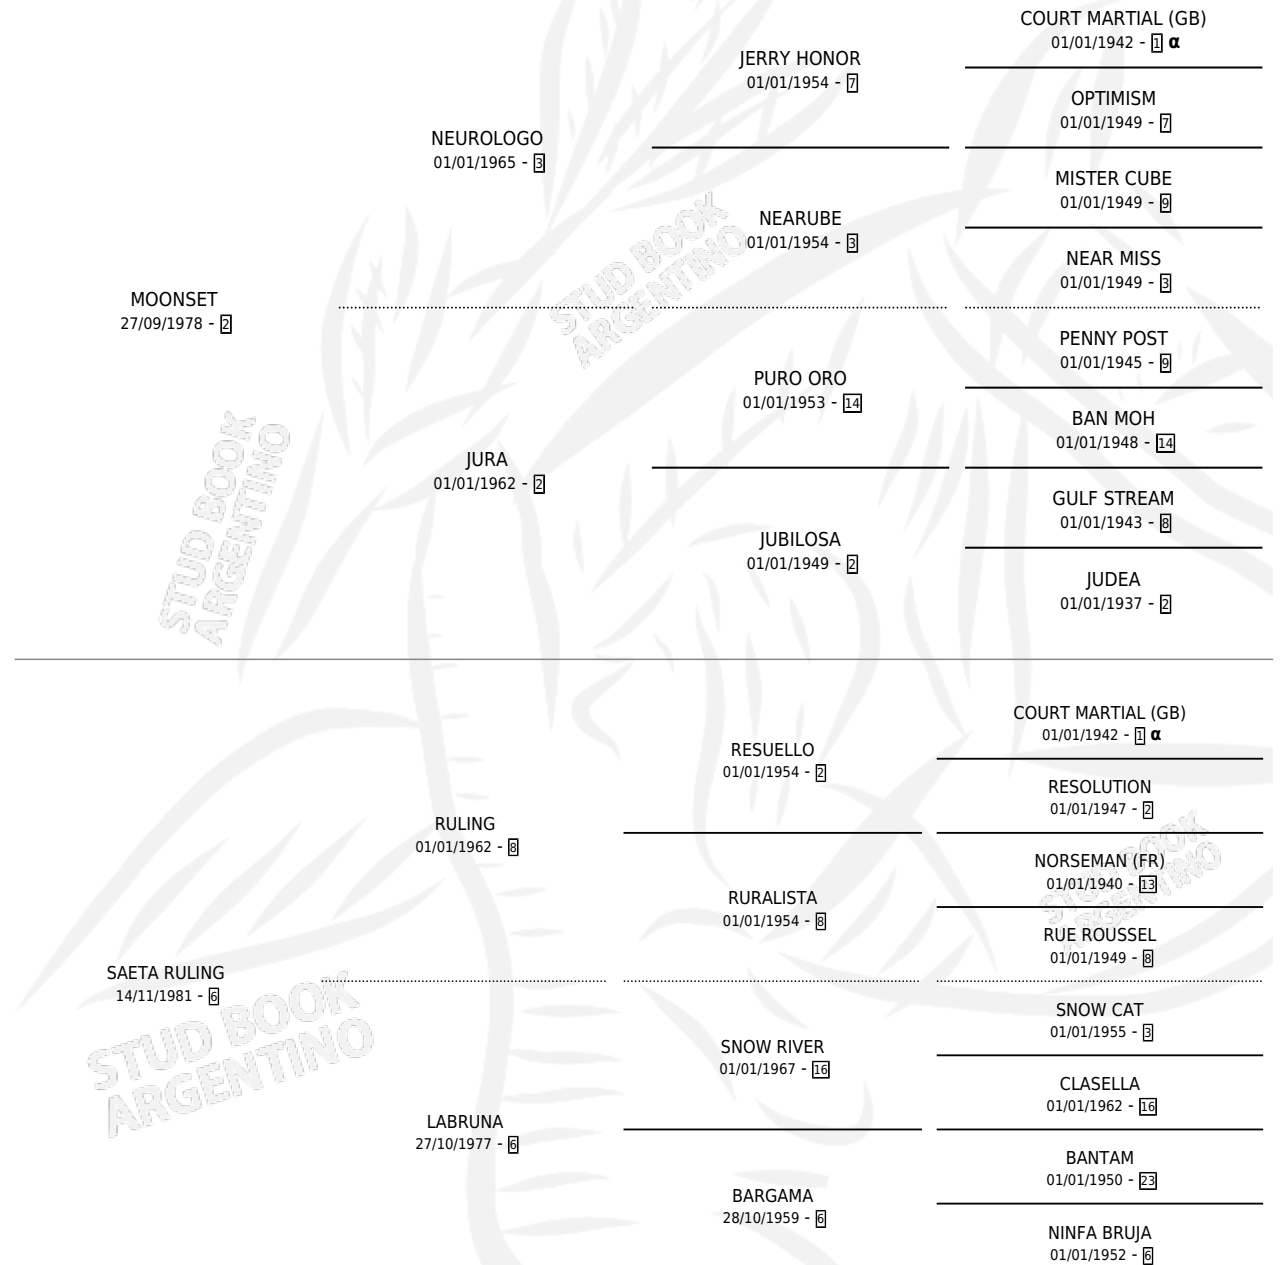

ANAK TEN

por **MOONSET** y **SAETA RULING** por **RULING**

Argentina · Macho · Zaino · SP · 08/07/1989
Familia 6-d · Volumen 33

ESTADO

TIPIFICACIÓN SANGUÍNEA	X
TIPIFICACIÓN POR ADN	X
PASAPORTE	X
IDENTIFICACIÓN POR MICROCHIP	X
REPRODUCTOR	X

Lugar de nacimiento: Las Maria Luisa

Criador: Las Maria Luisa

PEDIGREE

INBREEDING : α

CAMPAÑA

Solo carreras oficiales de Argentina

POR EDAD

EDAD	CC	1°	2°	3°	4°	5°	NP	CLC	CLG	CLCG1	CLGG1	IMPORTE	GANANCIA / CC
5 AÑOS	1	0	0	0	0	0	1	0	0	0	0	\$0	\$0
TOTALES	1	0	0	0	0	0	1	0	0	0	0	\$0	\$0
%		0.0%	0.0%	0.0%	0.0%	0.0%	100%	0.0%	0.0%	0.0%	0.0%		