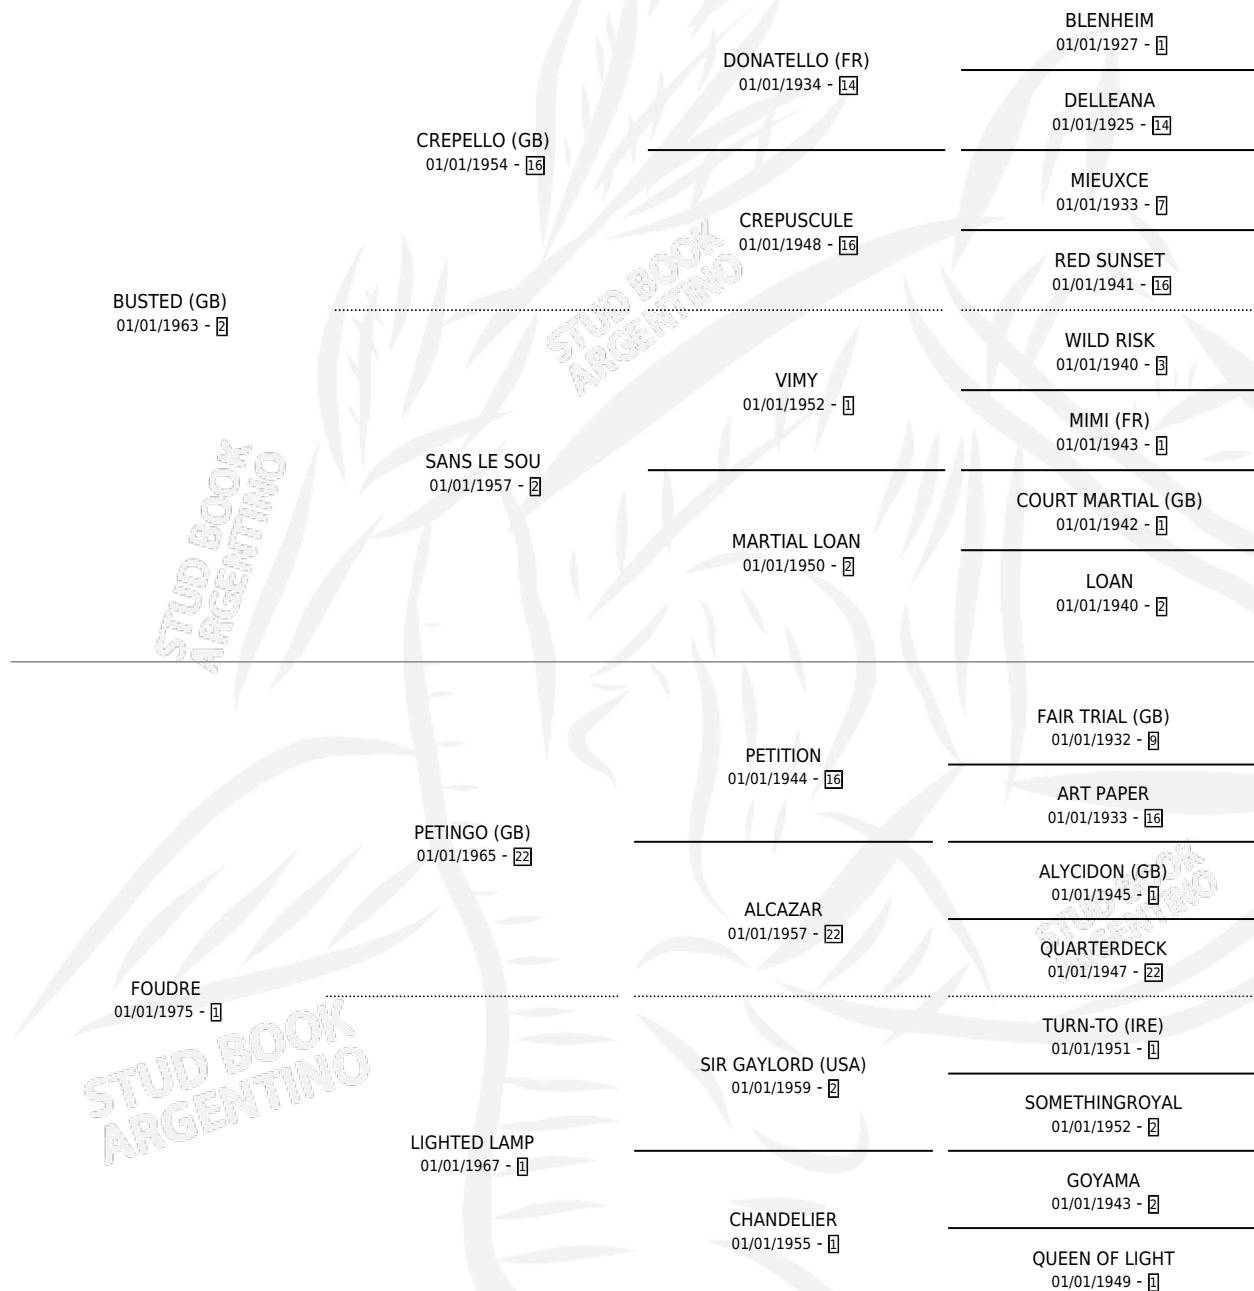

FLASH DOLLY (GB)

por **BUSTED (GB)** y **FOUDRE** por **PETINGO (GB)**

Gran Bretaña · Hembra · Alazan · SP · 13/05/1983
Familia 1-s · Volumen web

ESTADO

TIPIFICACIÓN SANGUÍNEA	✓
TIPIFICACIÓN POR ADN	X
PASAPORTE	X
IDENTIFICACIÓN POR MICROCHIP	X
REPRODUCTOR	✓

Lugar de nacimiento: Gran Bretaña

Criador: Extranjero

~

HIJOS

	MACHOS	HEMBRAS
4 NACIERON	1	3
SIN ACTUACIONES		

PEDIGREE

EXPORTACIÓN / IMPORTACIÓN

FECHA	MOVIMIENTO	PAÍS
31/08/1989	IMPORTADO	FRANCIA

SERVICIOS

Servicios **7** / Nacimientos **4** / Efectividad **57.14%**

PADRILLO	PRODUCTO	CRIADOR	1ER SERVICIO	ÚLTIMO SERVICIO
OCEAN FALLS (GB)	∅		10/09/1995	10/09/1995
OCEAN FALLS (GB)	ARLON (M A, 27/08/1995) •MURIÓ EL 31/12/1995•	SIN DATO	23/08/1994	17/09/1994
ITAJARA (BRZ)	∅		03/09/1993	21/09/1993
FITZCARRALDO	∅		09/11/1992	09/11/1992
CANDY STRIPES (USA)	TARANTAISE (H A, 12/10/1992) •MURIÓ EL 25/04/2014•	SIN DATO	02/11/1991	02/11/1991
CANDY STRIPES (USA)	SIRIGAITA (H A, 28/09/1991) •MURIÓ EL 18/01/1992•	SIN DATO	16/10/1990	19/10/1990
CIPAYO	THE RIGA (H Z, 12/09/1990)	SIN DATO	02/10/1989	02/10/1989