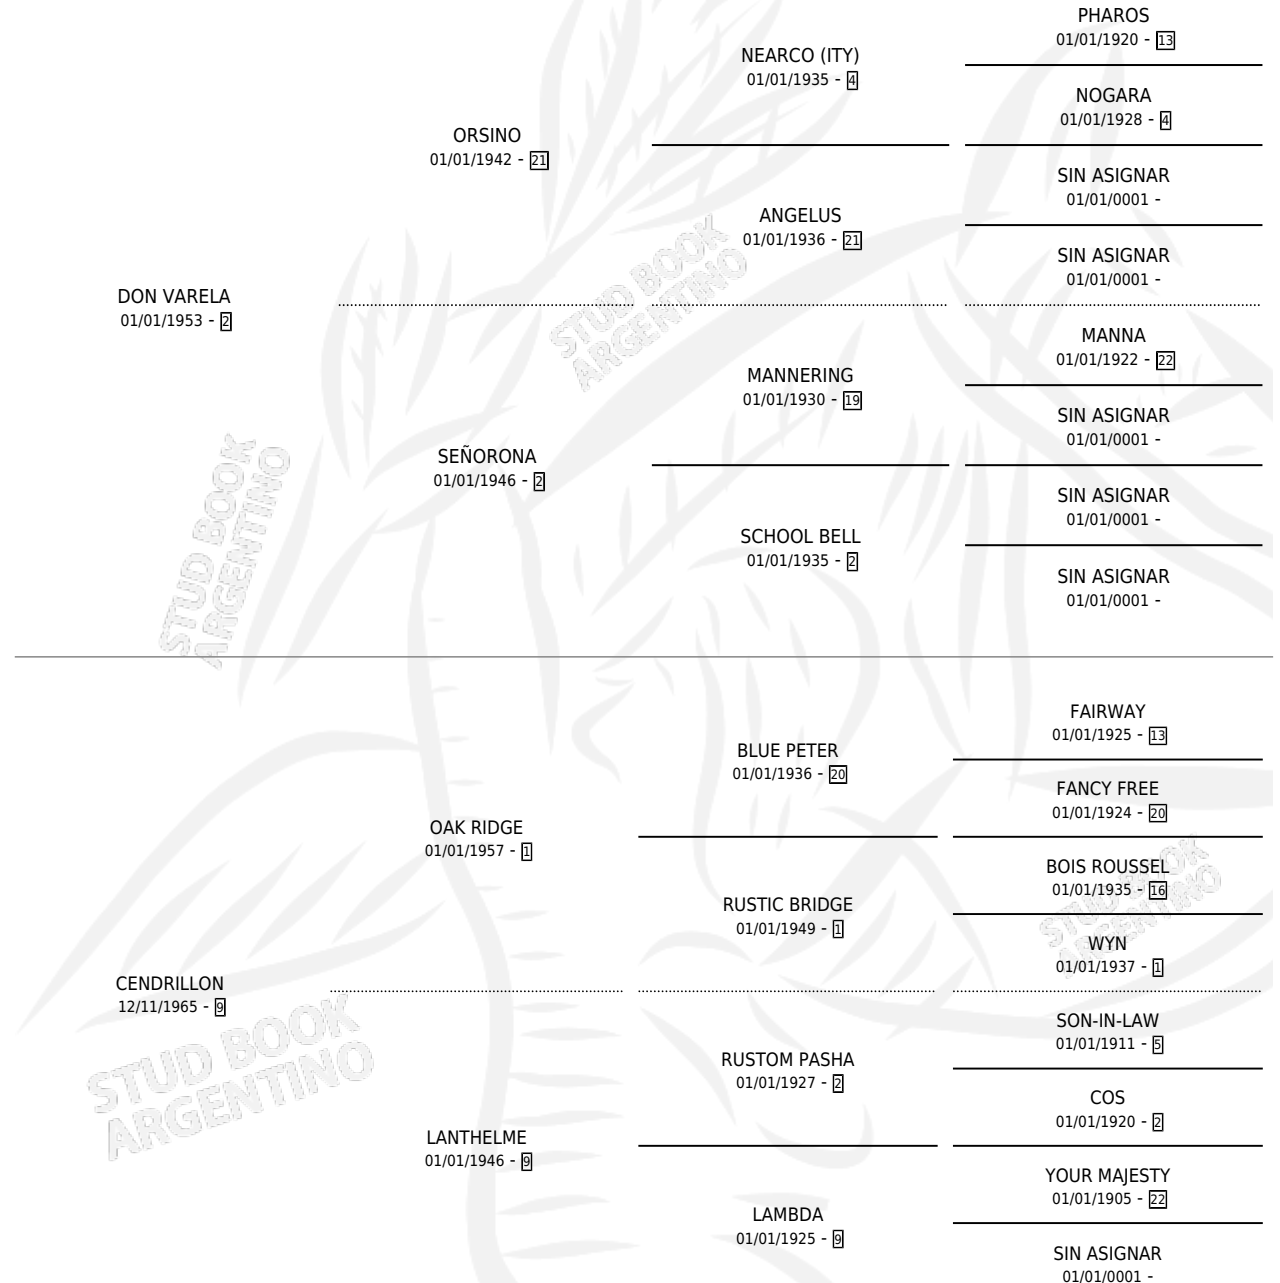

OVIDE

por DON VARELA y CENDRILLON por OAK RIDGE

Argentina · Macho · Alazan · SP · 27/09/1970
Familia 9-g · Volumen 27

ESTADO

TIPIFICACIÓN SANGUÍNEA	X
TIPIFICACIÓN POR ADN	X
PASAPORTE	X
IDENTIFICACIÓN POR MICROCHIP	X
REPRODUCTOR	X

Lugar de nacimiento: Campo particular

Criador: Sin dato

PEDIGREE

OVIDE

Datos oficiales del Stud Book Argentino

Documento generado el 14/05/2026

studbook.org.ar