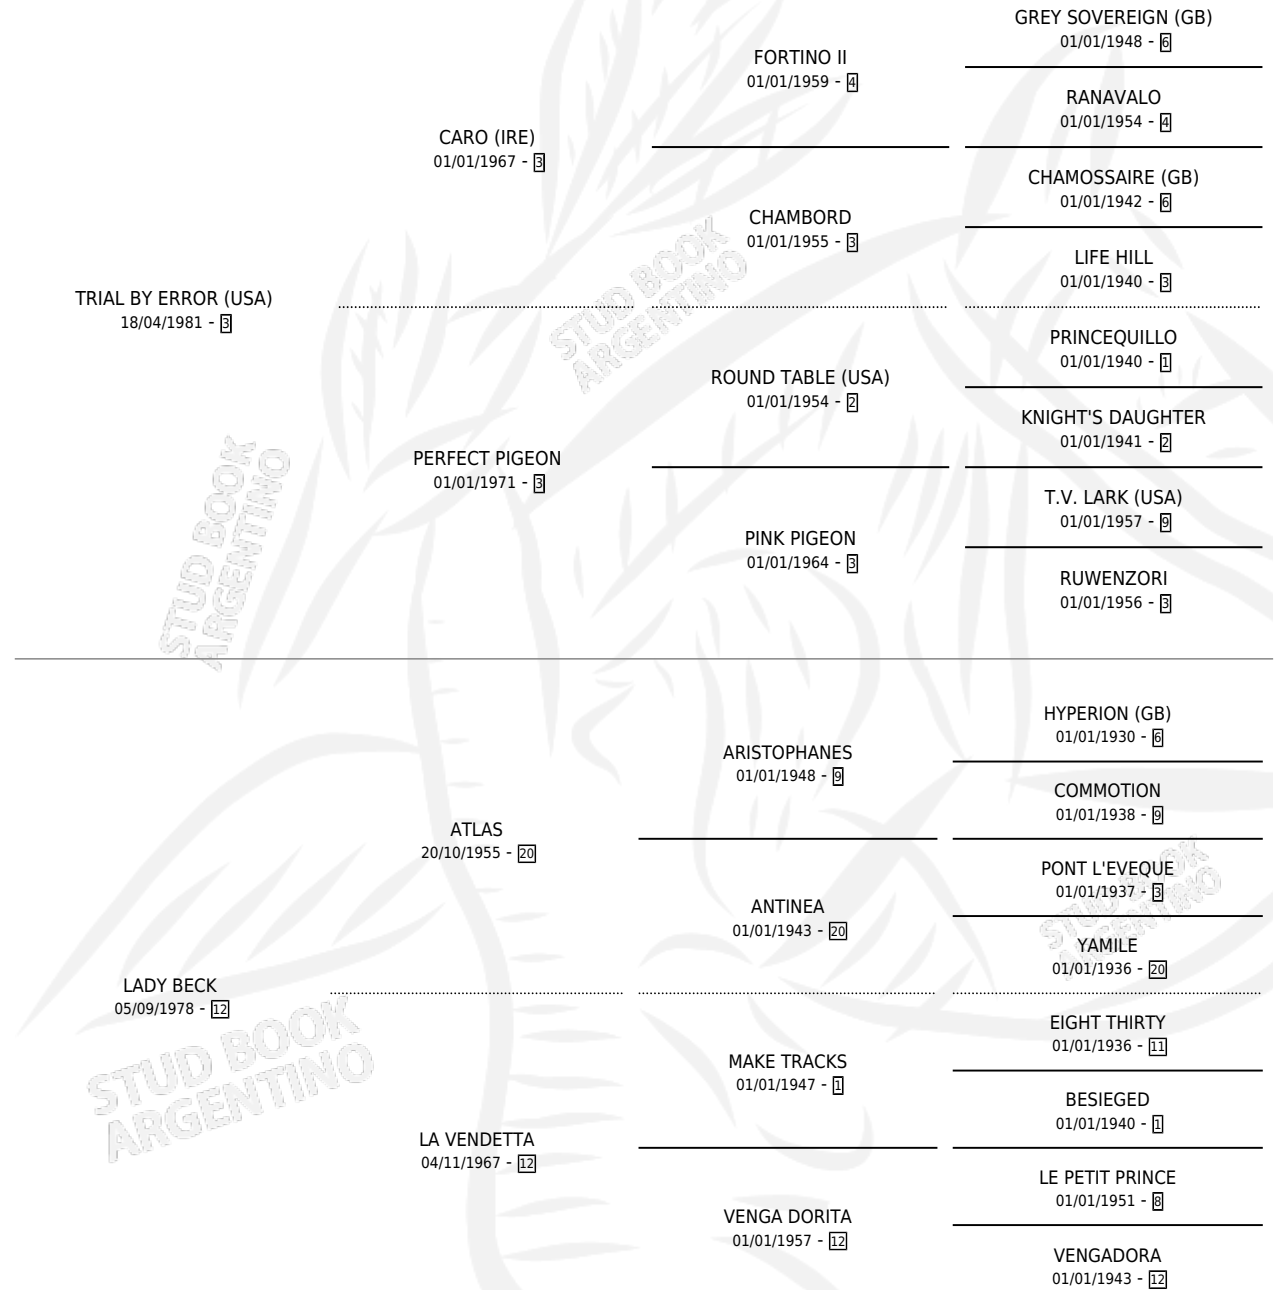

LA TARTANA

por TRIAL BY ERROR (USA) y LADY BECK por ATLAS

Argentina · Hembra · Alazan · SP · 03/08/1989
Familia 12 · Volumen 33

ESTADO

TIPIFICACIÓN SANGUÍNEA	✓
TIPIFICACIÓN POR ADN	X
PASAPORTE	X
IDENTIFICACIÓN POR MICROCHIP	X
REPRODUCTOR	✓

Lugar de nacimiento: El Candil

Criador: Sin dato

~

HIJOS

	MACHOS	HEMBRAS
7 NACIERON	1	6
5 CORRIERON	1	4
3 GANARON	0	3
0 GANADORES CL	0 GANADORES GR	0 GANADORES G1

PEDIGREE

CAMPAÑA

Solo carreras oficiales de Argentina