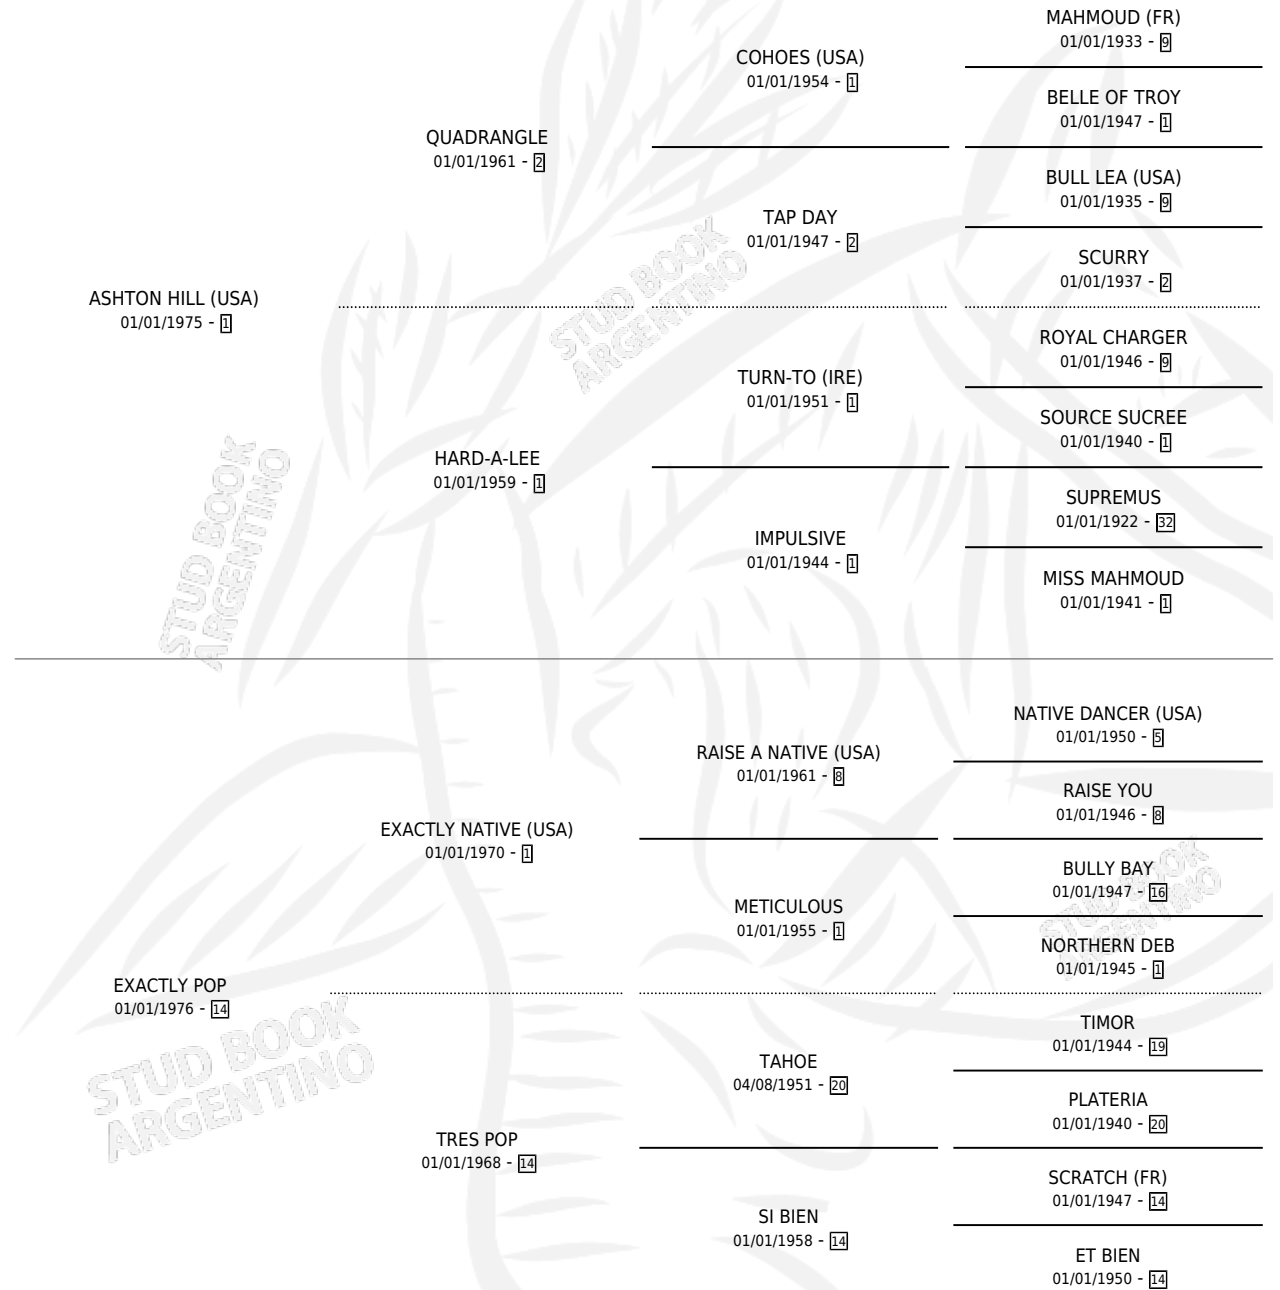

LOCO HILL

por **ASHTON HILL (USA)** y **EXACTLY POP** por **EXACTLY NATIVE (USA)**

Argentina · Macho · Zaino · SP · 12/07/1989
Familia 14 · Volumen 33

ESTADO

TIPIFICACIÓN SANGUÍNEA	X
TIPIFICACIÓN POR ADN	X
PASAPORTE	X
IDENTIFICACIÓN POR MICROCHIP	X
REPRODUCTOR	X

Lugar de nacimiento: Horizonte
Criador: El Horizonte Sca

PEDIGREE

LOCO HILL

Datos oficiales del Stud Book Argentino

Documento generado el 07/05/2026

studbook.org.ar