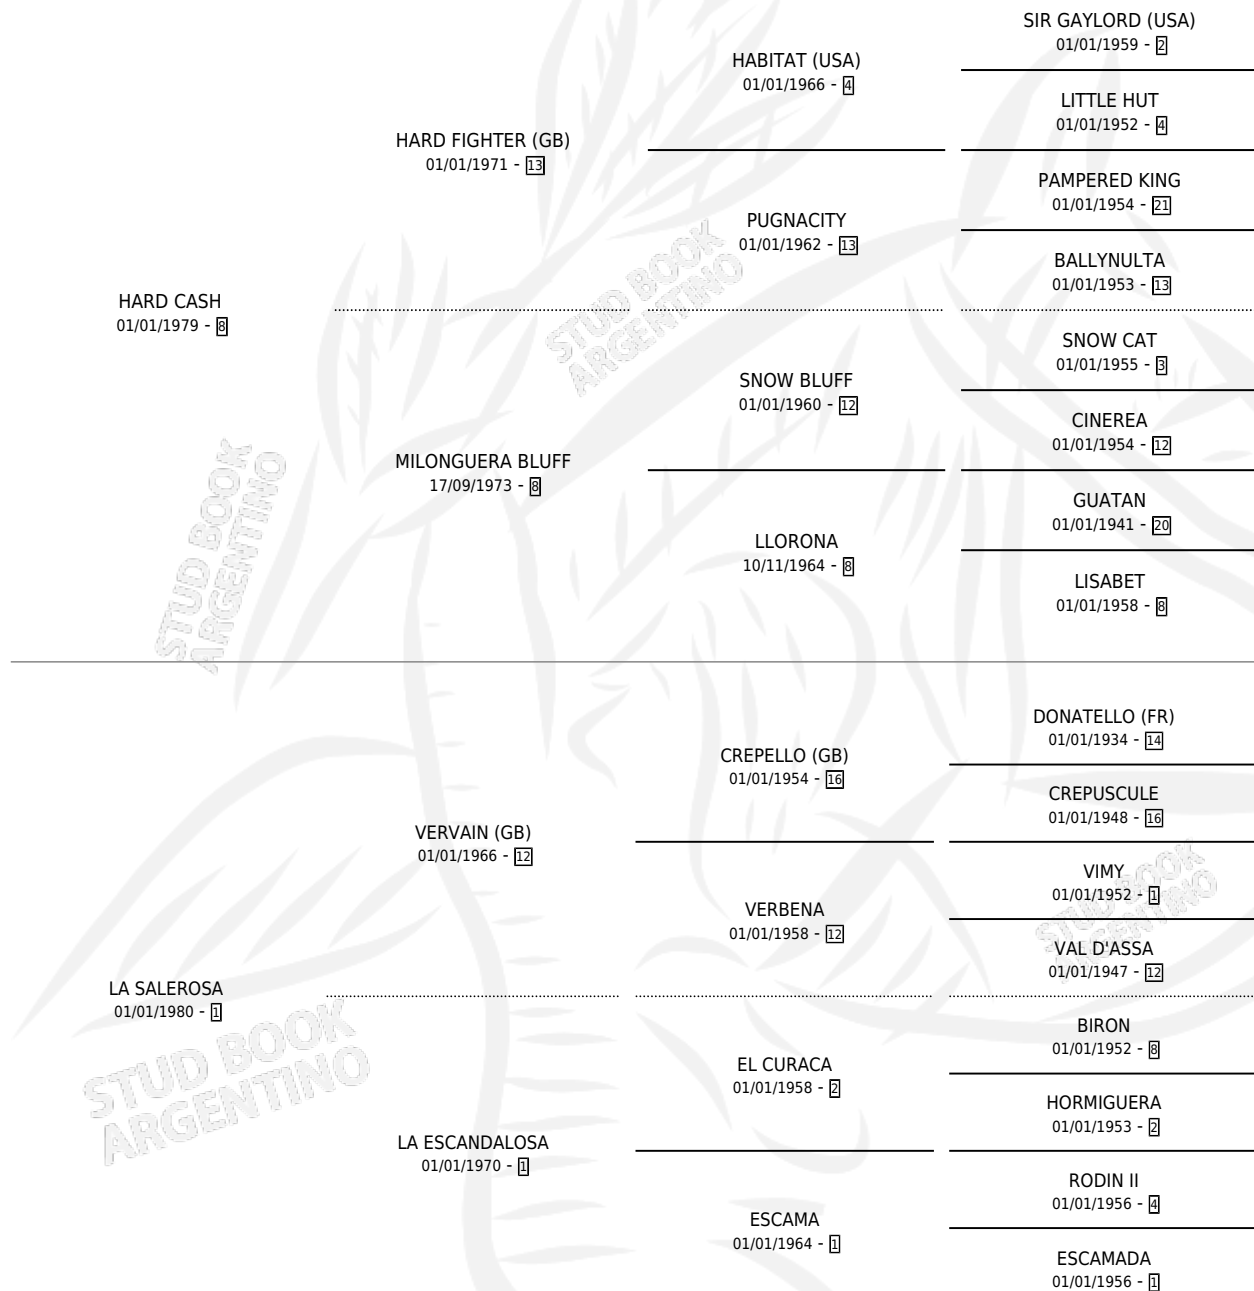

METAL BRONX

por **HARD CASH** y **LA SALEROSA** por **VERVAIN (GB)**

Argentina · Macho · Alazan · SP · 05/08/1989
Familia 1-e · Volumen 33

ESTADO

TIPIFICACIÓN SANGUÍNEA	X
TIPIFICACIÓN POR ADN	X
PASAPORTE	X
IDENTIFICACIÓN POR MICROCHIP	X
REPRODUCTOR	X

Lugar de nacimiento: El Malacate

Criador: Sin dato

PEDIGREE

CAMPAÑA

Solo carreras oficiales de Argentina

POR EDAD

EDAD	CC	1°	2°	3°	4°	5°	NP	CLC	CLG	CLCG1	CLGG1	IMPORTE	GANANCIA / CC
4 AÑOS	1	0	0	0	0	0	1	0	0	0	0	\$0	\$0
TOTALES	1	0	0	0	0	0	1	0	0	0	0	\$0	\$0
%		0.0%	0.0%	0.0%	0.0%	0.0%	100%	0.0%	0.0%	0.0%	0.0%		