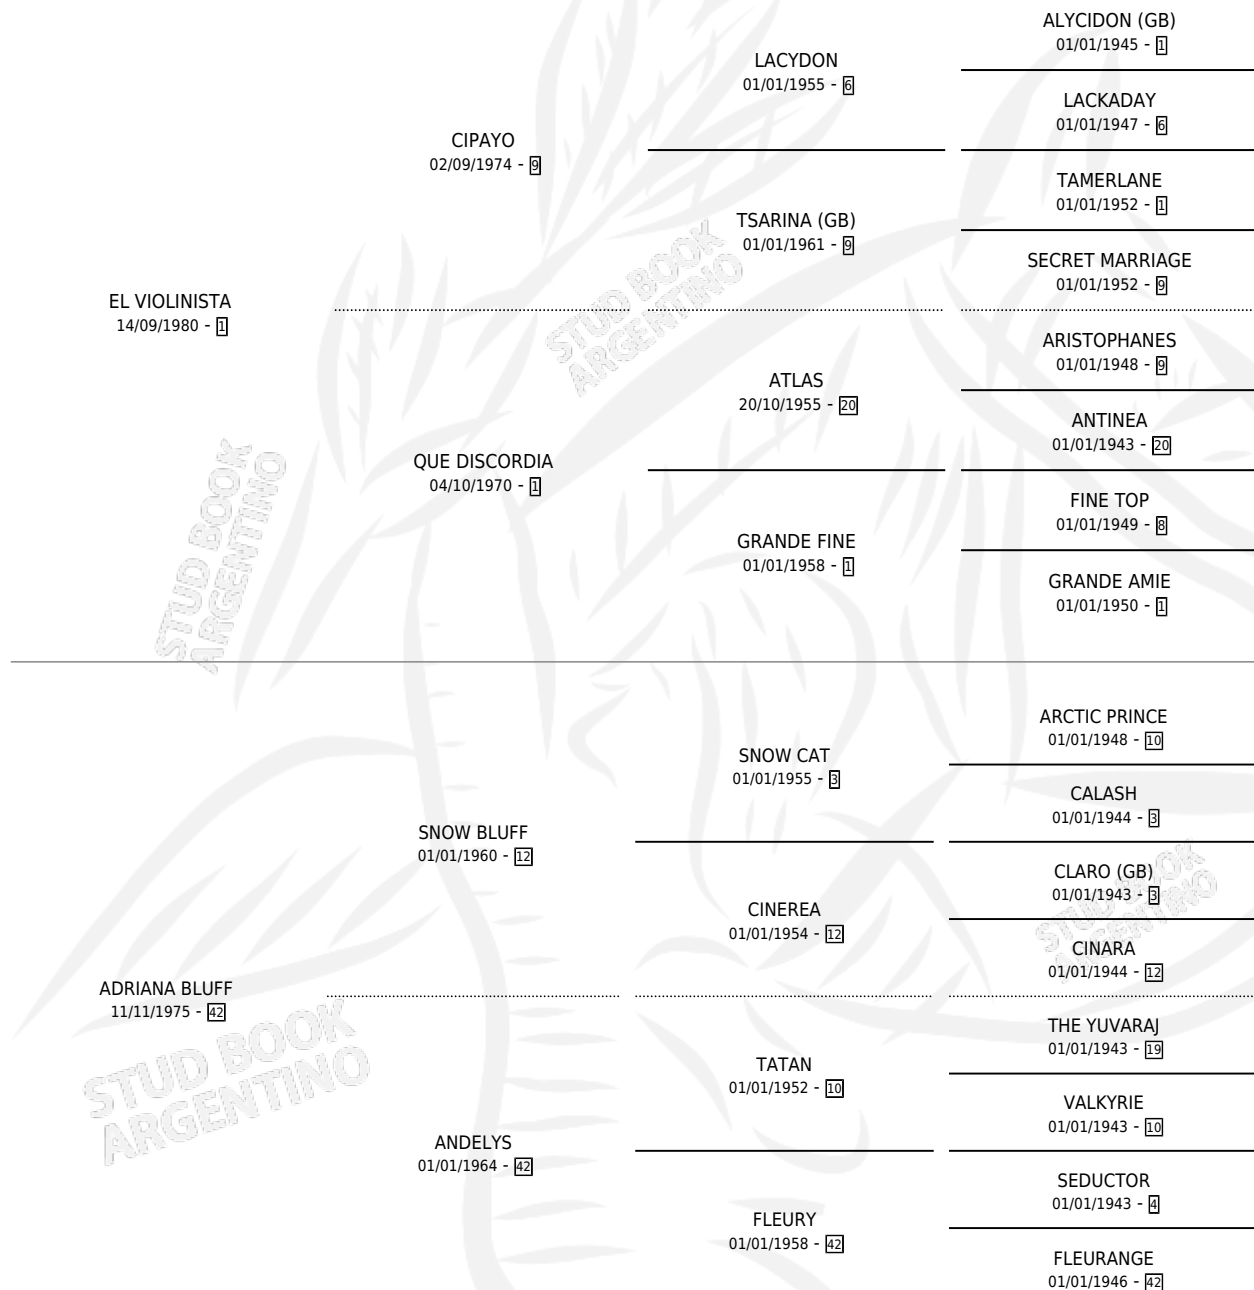

BLUFF PATILLA

por EL VIOLINISTA y ADRIANA BLUFF por SNOW BLUFF

Argentina · Hembra · Alazan · SP · 08/07/1989
Familia 42 · Volumen 33

ESTADO

TIPIFICACIÓN SANGUÍNEA	✓
TIPIFICACIÓN POR ADN	✓
PASAPORTE	X
IDENTIFICACIÓN POR MICROCHIP	X
REPRODUCTOR	✓

Lugar de nacimiento: San Jeronimo Sur
Criador: Sin dato

~

HIJOS

	MACHOS	HEMBRAS
8 NACIERON	3	5
6 CORRIERON	3	3
3 GANARON	2	1
0 GANADORES CL	0 GANADORES GR	0 GANADORES G1

PEDIGREE

CAMPAÑA

Solo carreras oficiales de Argentina