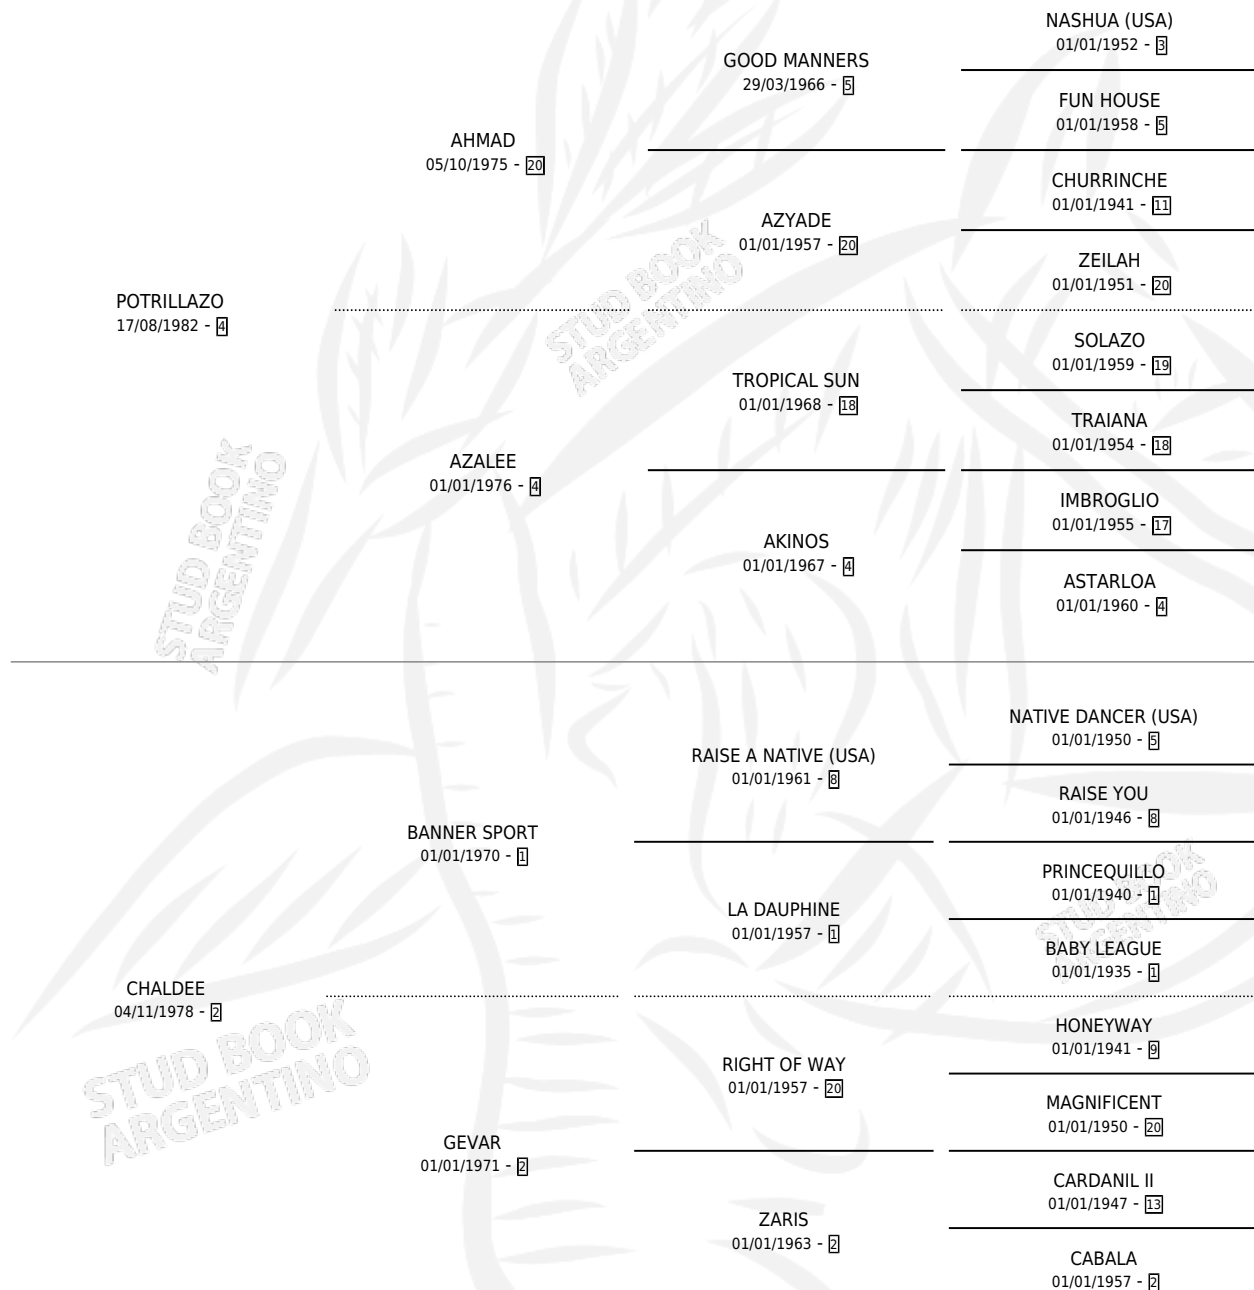

POTRIDEE

por **POTRILLAZO** y **CHALDEE** por **BANNER SPORT**

Argentina · Hembra · Alazan · SP · 07/08/1989
Familia 2-u · Volumen 33

DISTINCIONES

MEJOR DOS AÑOS HEMBRA 1992

ESTADO

TIPIFICACIÓN SANGUÍNEA ✓

TIPIFICACIÓN POR ADN X

PASAPORTE X

IDENTIFICACIÓN POR MICROCHIP X

REPRODUCTOR X

Lugar de nacimiento: La Madrugada

Criador: La Madrugada

~

HIJOS

	MACHOS	HEMBRAS
2 NACIERON	0	2

SIN ACTUACIONES

PEDIGREE

EXPORTACIÓN / IMPORTACIÓN

FECHA	MOVIMIENTO	PAÍS
01/08/1992	EXPORTADO	ESTADOS UNIDOS

~

CAMPAÑA

Solo carreras oficiales de Argentina

POR EDAD