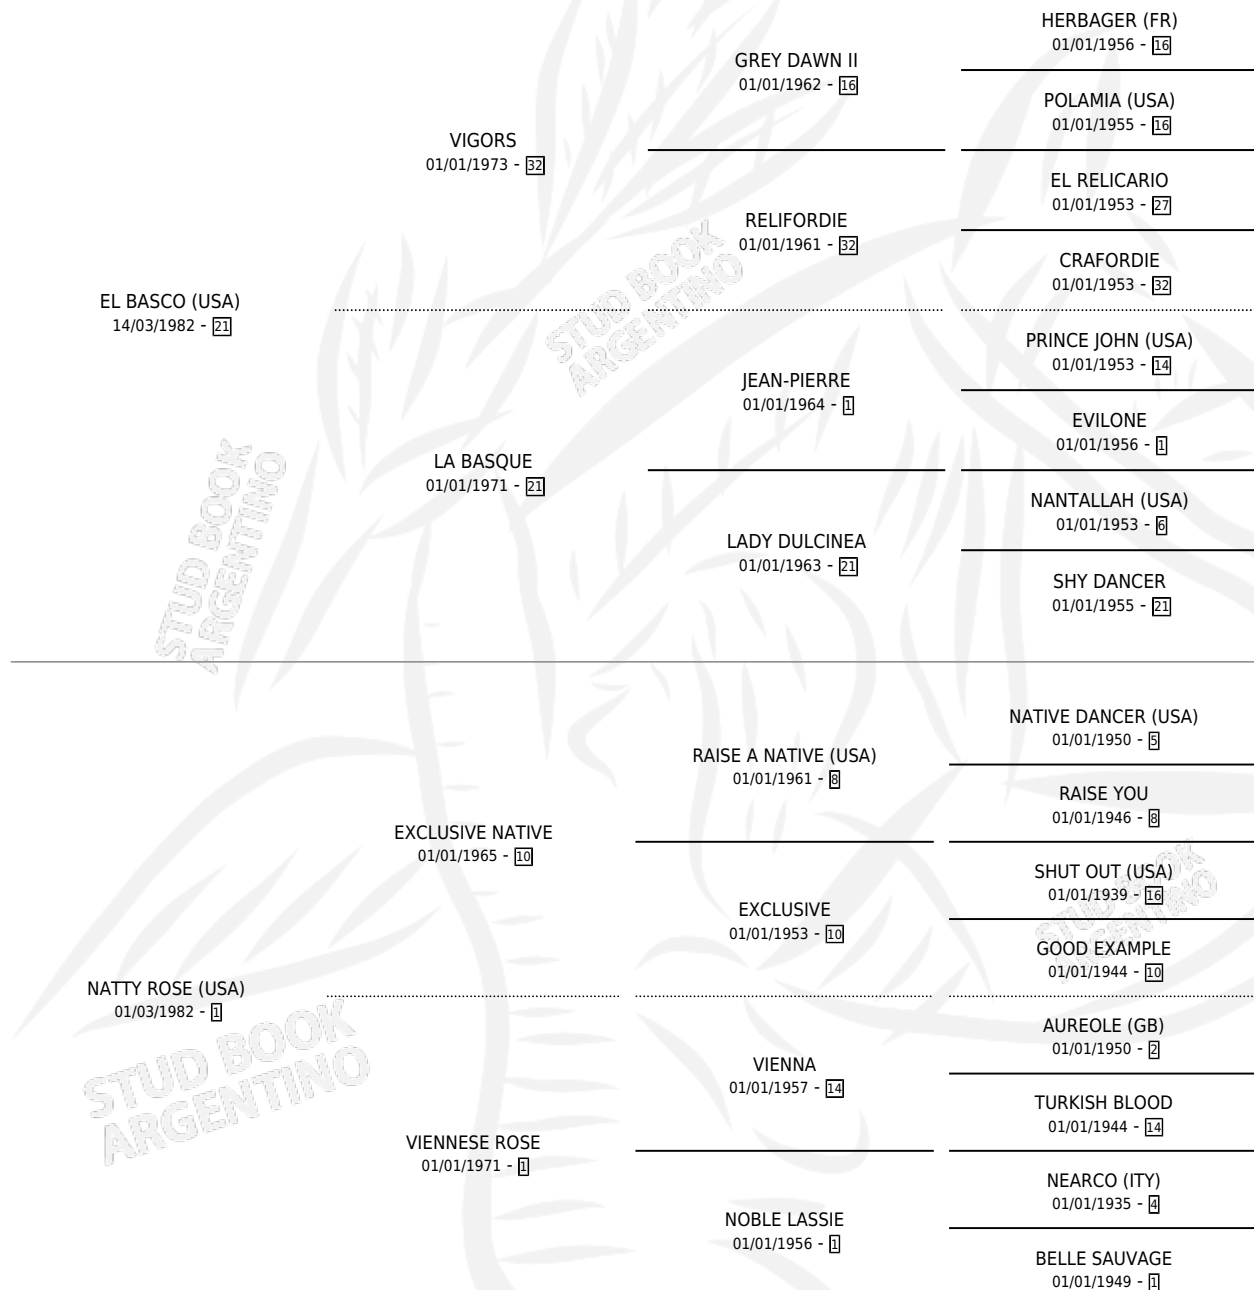

# HOLLY HOCK

por **EL BASCO (USA)** y **NATTY ROSE (USA)** por  
**EXCLUSIVE NATIVE**

Argentina · Hembra · Alazan · SP · 02/08/1989  
Familia 1-d · Volumen 33

## ESTADO

TIPIFICACIÓN SANGUÍNEA	✓
TIPIFICACIÓN POR ADN	X
PASAPORTE	X
IDENTIFICACIÓN POR MICROCHIP	X
REPRODUCTOR	✓

**Lugar de nacimiento:** De La Pomme

**Criador:** De La Pomme

~

## PEDIGREE

**EXPORTACIÓN / IMPORTACIÓN**

FECHA	MOVIMIENTO	PAÍS
30/06/2005	EXPORTADO	URUGUAY

~

**CAMPAÑA**

Solo carreras oficiales de Argentina