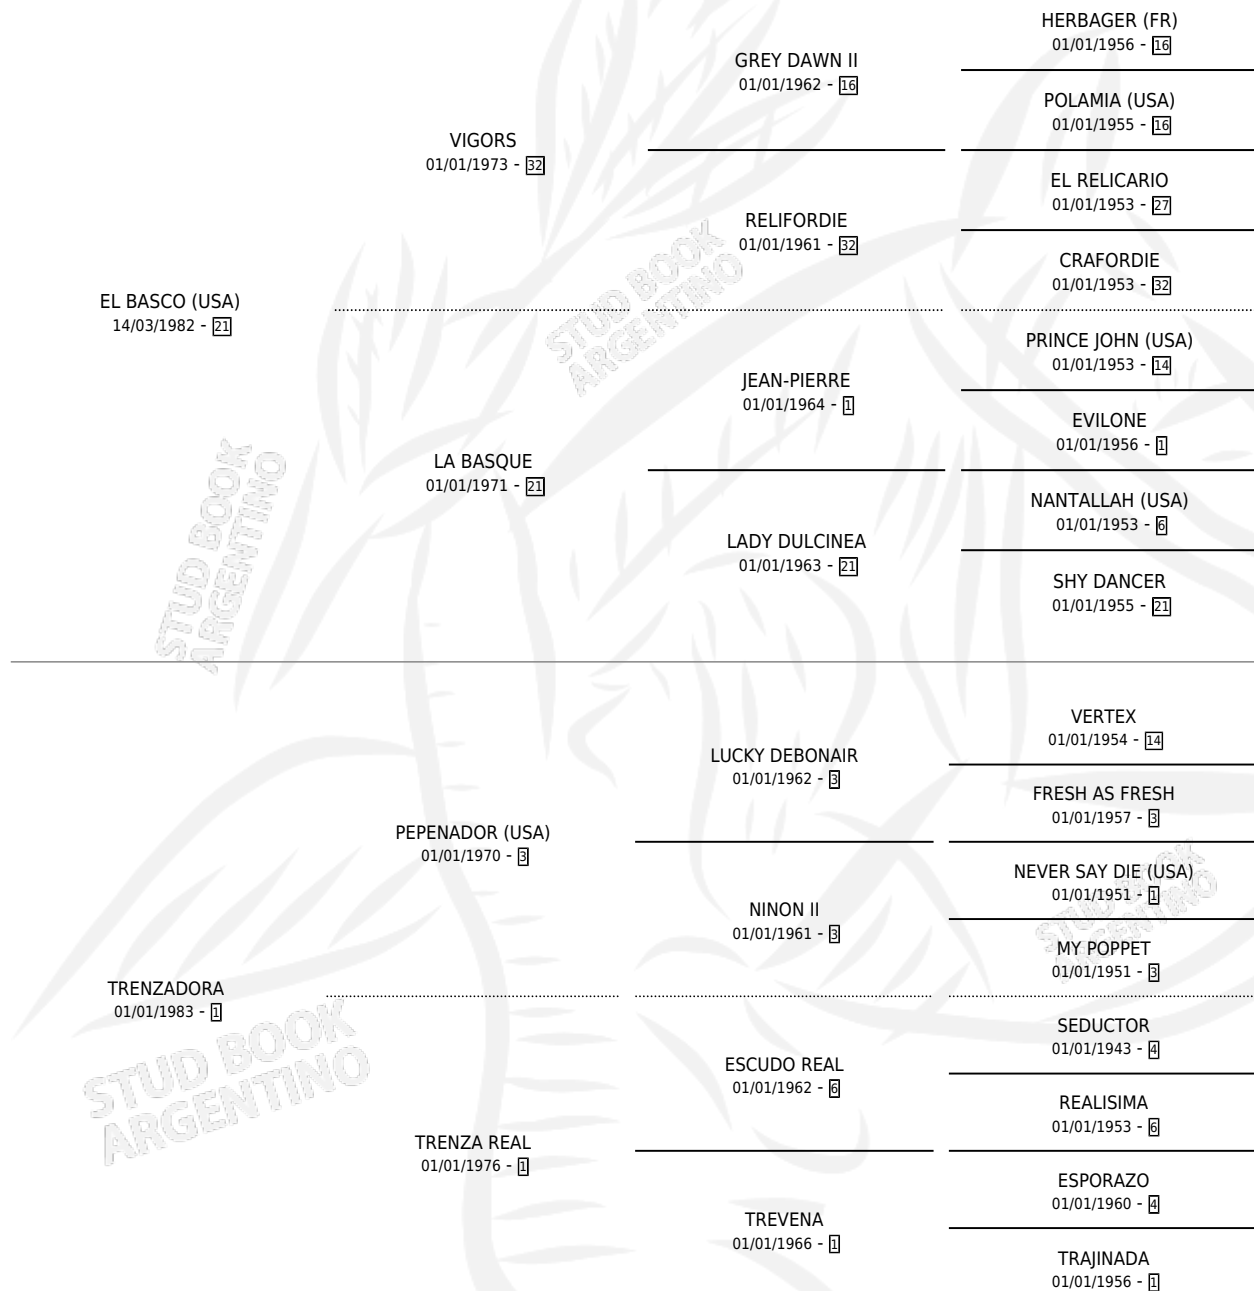

DESCONTROL

por **EL BASCO (USA)** y **TRENZADORA** por **PEPENADOR (USA)**

Argentina · Macho · Zaino · SP · 12/08/1989
Familia 1-e · Volumen 33

ESTADO

TIPIFICACIÓN SANGUÍNEA	X
TIPIFICACIÓN POR ADN	X
PASAPORTE	X
IDENTIFICACIÓN POR MICROCHIP	X
REPRODUCTOR	X

Lugar de nacimiento: De La Pomme

Criador: De La Pomme

PEDIGREE

DESCONTROL

Datos oficiales del Stud Book Argentino

Documento generado el 07/05/2026

studbook.org.ar