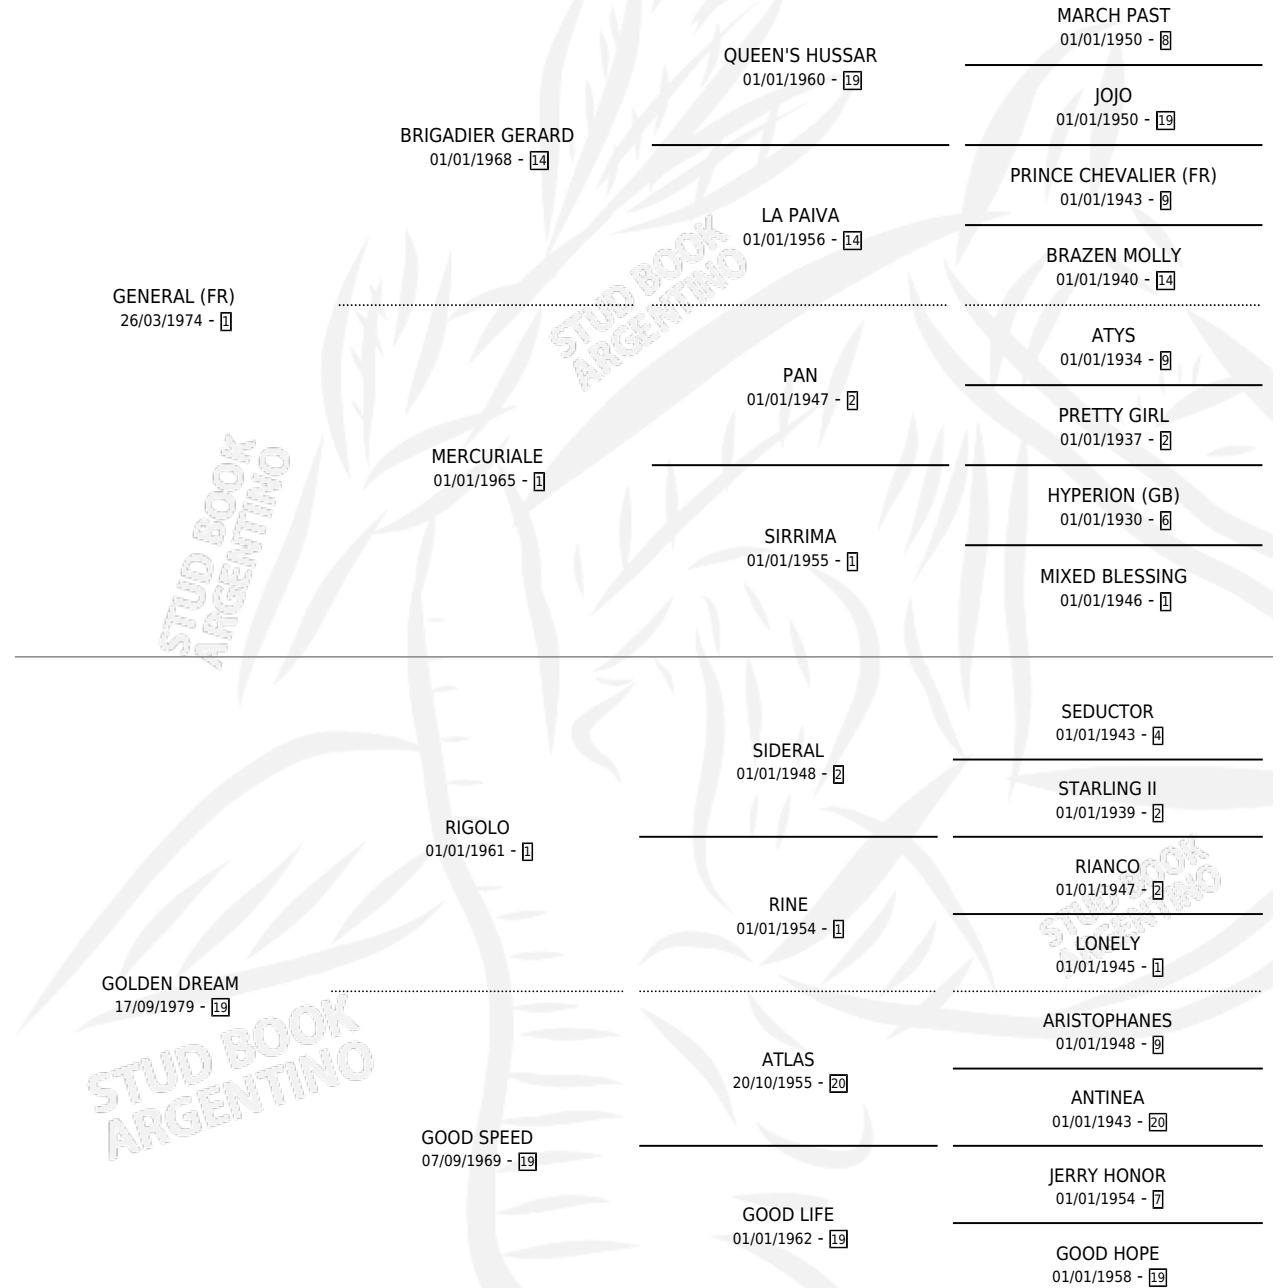

GAMBETEADOR

por **GENERAL (FR)** y **GOLDEN DREAM** por **RIGOLO**

Argentina · Macho · Zaino · SP · 02/08/1989
Familia 19-c · Volumen 33

ESTADO

TIPIFICACIÓN SANGUÍNEA	X
TIPIFICACIÓN POR ADN	X
PASAPORTE	X
IDENTIFICACIÓN POR MICROCHIP	X
REPRODUCTOR	X

Lugar de nacimiento: El Candil

Criador: Sin dato

PEDIGREE