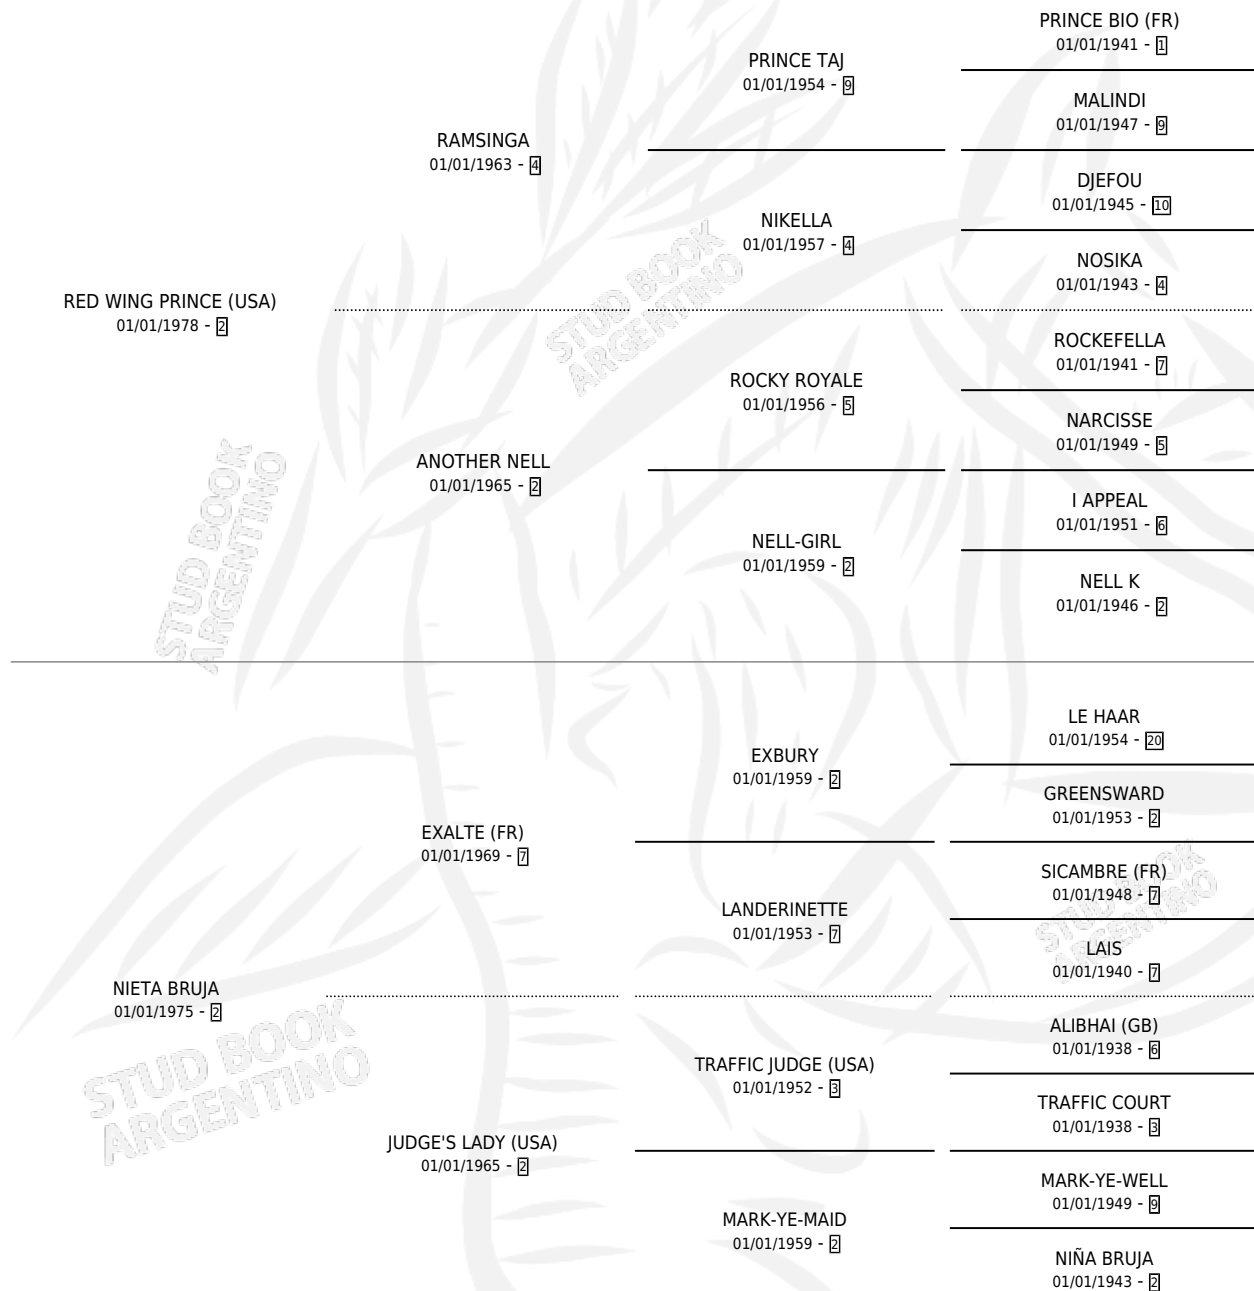

SIDE WITCH

por **RED WING PRINCE (USA)** y **NIETA BRUJA** por **EXALTE (FR)**

Argentina · Macho · Zaino Doradillo · SP · 15/07/1989
Familia 2-h · Volumen 33

ESTADO

TIPIFICACIÓN SANGUÍNEA	X
TIPIFICACIÓN POR ADN	X
PASAPORTE	X
IDENTIFICACIÓN POR MICROCHIP	X
REPRODUCTOR	X

Lugar de nacimiento:

Criador: San Jose de El Socorro Saayc

PEDIGREE

CAMPAÑA

Solo carreras oficiales de Argentina

POR EDAD

EDAD	CC	1°	2°	3°	4°	5°	NP	CLC	CLG	CLCG1	CLGG1	IMPORTE	GANANCIA / CC
3 AÑOS	5	0	0	0	0	1	4	0	0	0	0	\$0	\$0
4 AÑOS	10	0	0	0	3	1	6	0	0	0	0	\$1,415	\$142
5 AÑOS	9	1	1	1	2	1	3	0	0	0	0	\$8,137	\$904
TOTALES	24	1	1	1	5	3	13	0	0	0	0	\$9,552	\$398
%		4.2%	4.2%	4.2%	20.8%	12.5%	54.2%	0.0%	0.0%	0.0%	0.0%		