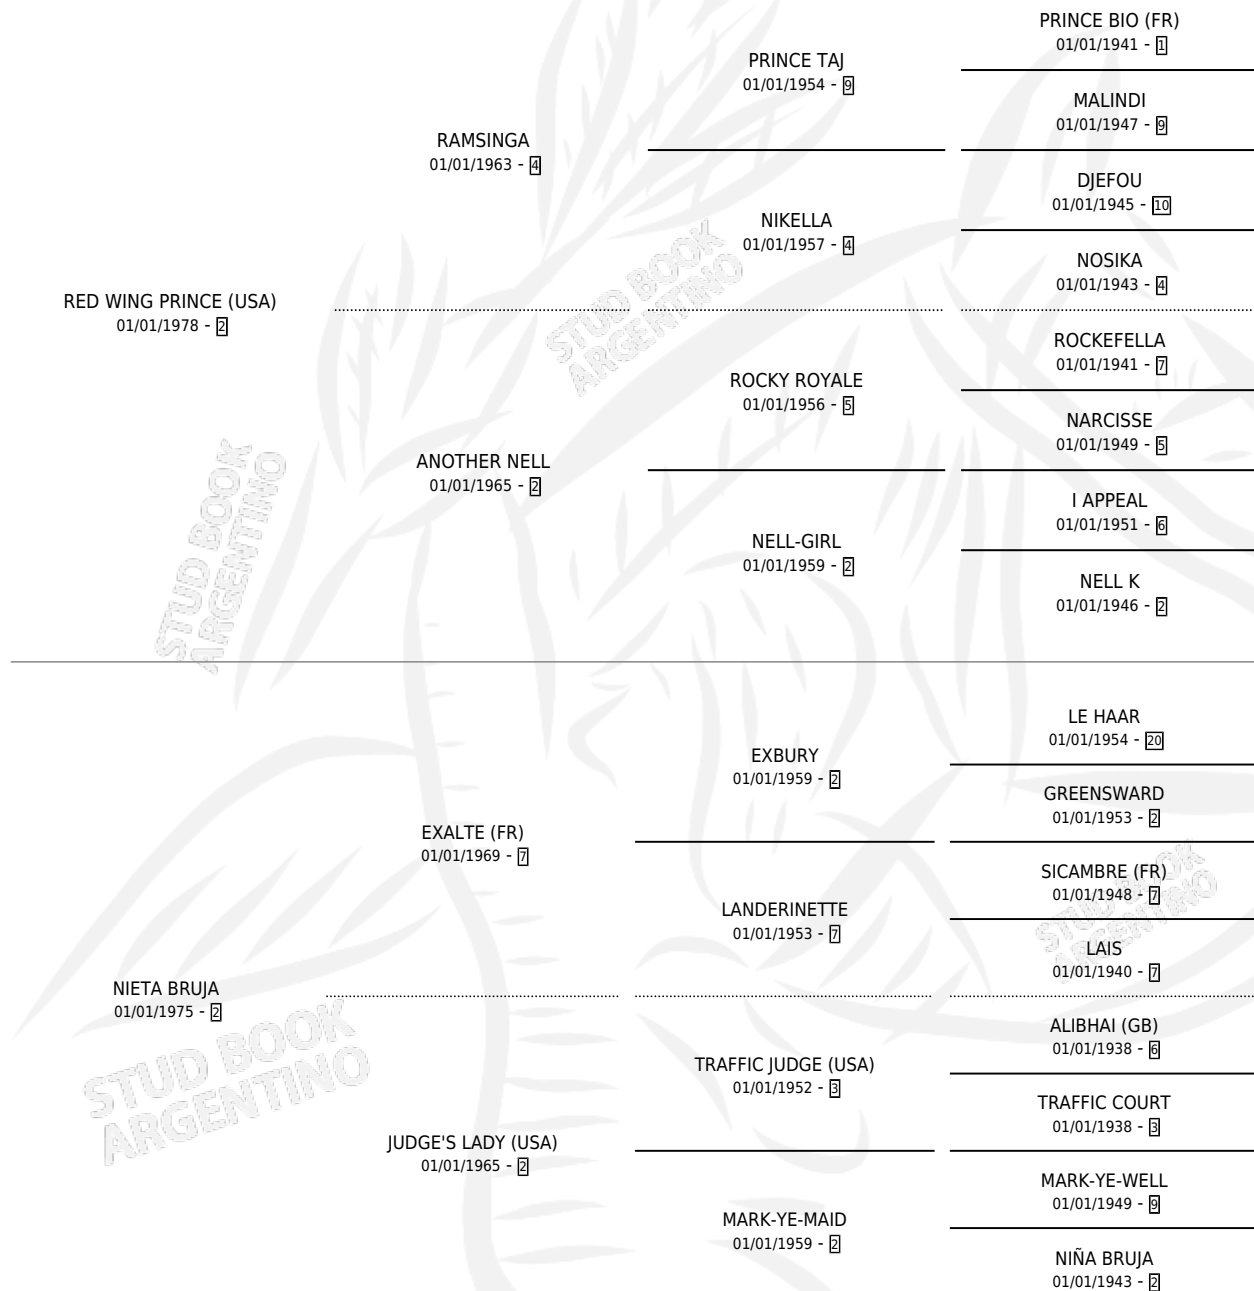

# SIDE WITCH

por **RED WING PRINCE (USA)** y **NIETA BRUJA** por **EXALTE (FR)**

Argentina · Macho · Zaino Doradillo · SP · 15/07/1989  
Familia 2-h · Volumen 33

## ESTADO

TIPIFICACIÓN SANGUÍNEA	X
TIPIFICACIÓN POR ADN	X
PASAPORTE	X
IDENTIFICACIÓN POR MICROCHIP	X
REPRODUCTOR	X