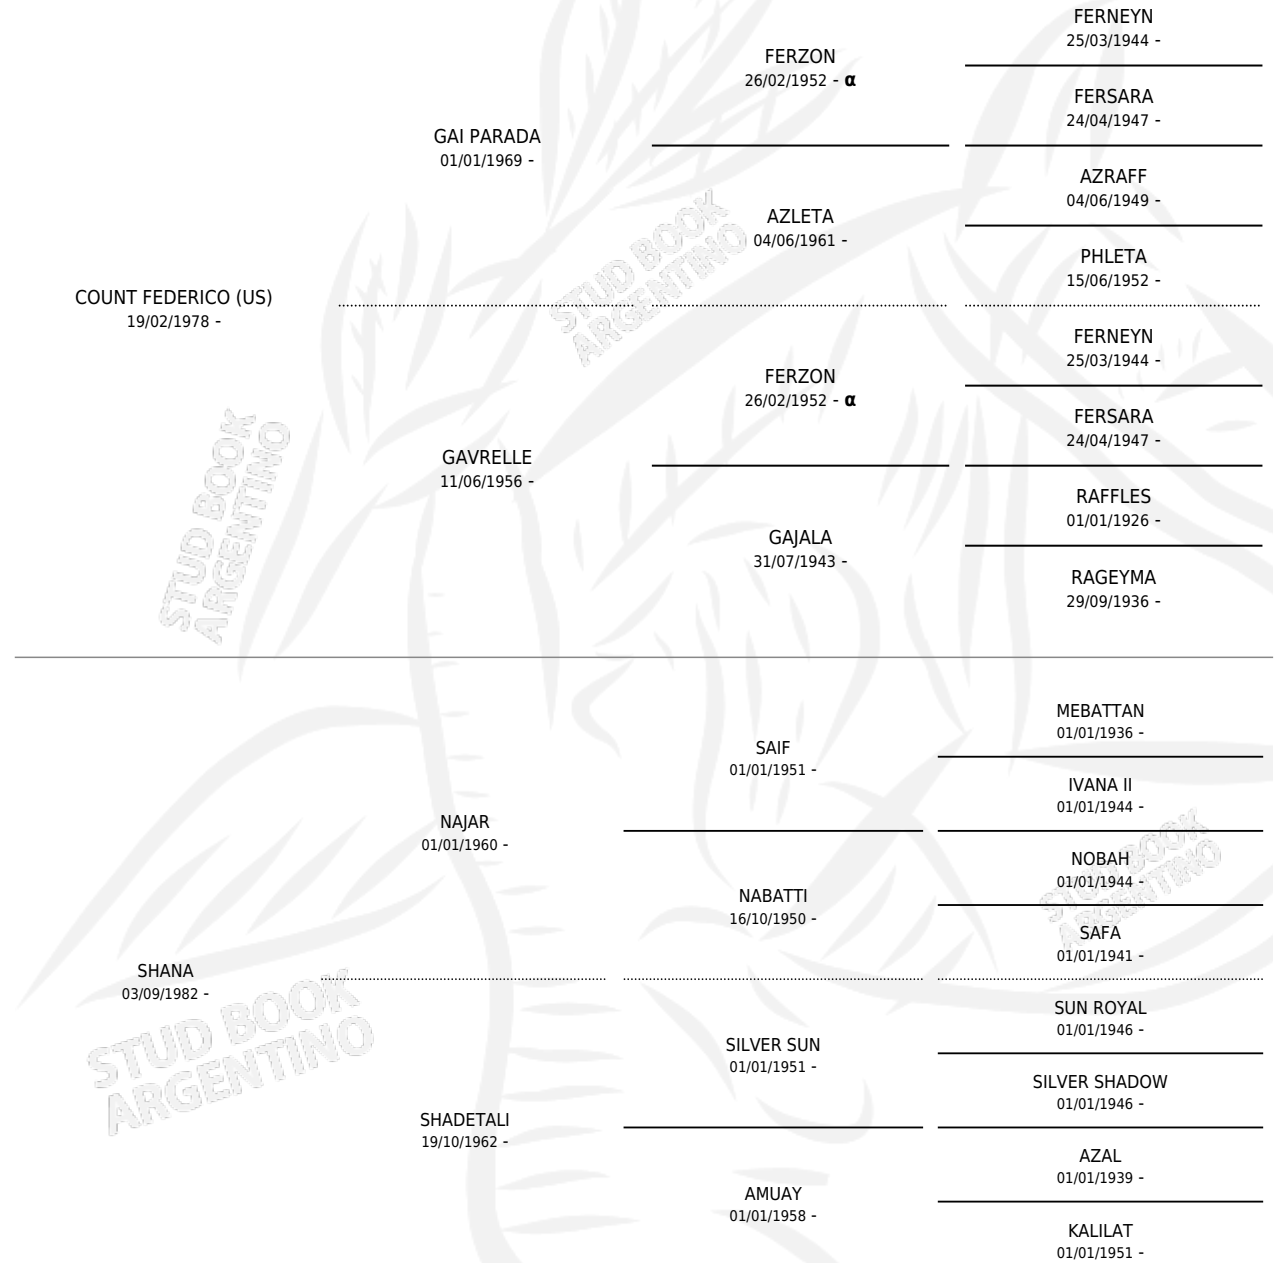

LC SHANIFA

por COUNT FEDERICO (US) y SHANA por NAJAR

Argentina · Hembra · Zaino · AP · 09/07/1989
Familia · Volumen 33

ESTADO

TIPIFICACIÓN SANGUÍNEA	✓
TIPIFICACIÓN POR ADN	X
PASAPORTE	X
IDENTIFICACIÓN POR MICROCHIP	X
REPRODUCTOR	✓

Lugar de nacimiento: La Catalina

Criador: La Catalina

~

HIJOS

	MACHOS	HEMBRAS
4 NACIERON	3	1
1 CORRIERON	1	0

SIN ACTUACIONES

PEDIGREE

INBREEDING : α