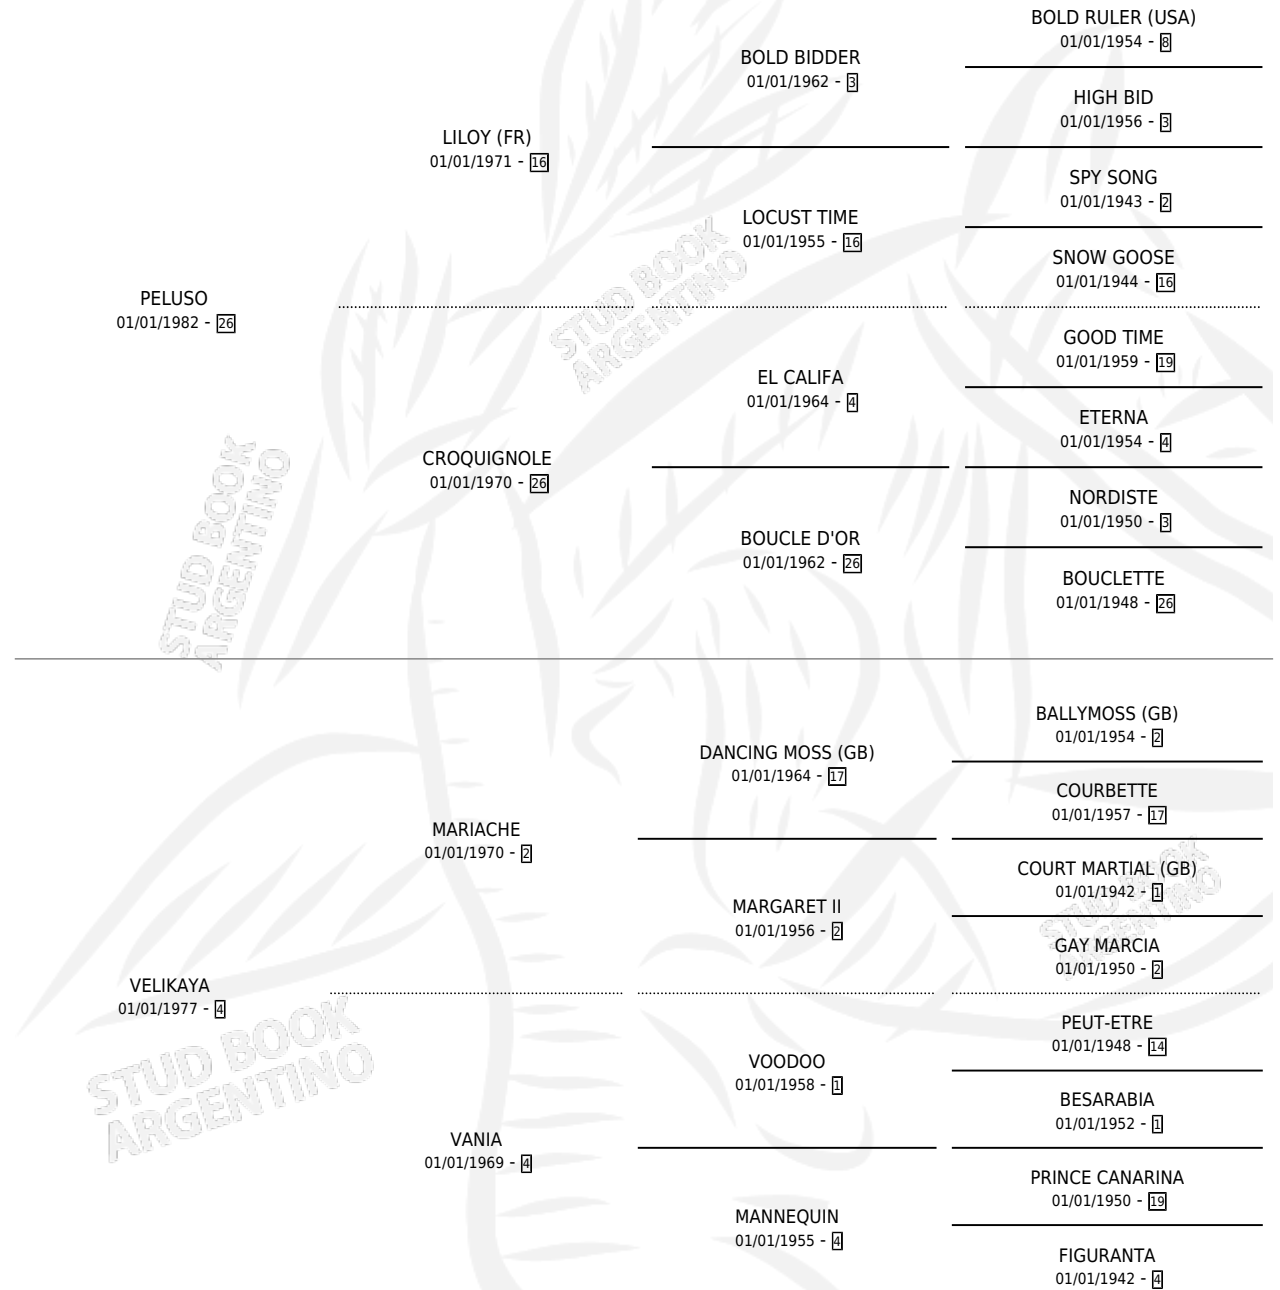

# LA SILLA

por PELUSO y VELIKAYA por MARIACHE

Argentina · Hembra · Alazan · SP · 23/07/1989  
Familia 4-k · Volumen 33

## ESTADO

TIPIFICACIÓN SANGUÍNEA	X
TIPIFICACIÓN POR ADN	X
PASAPORTE	X
IDENTIFICACIÓN POR MICROCHIP	X
REPRODUCTOR	X

**Lugar de nacimiento:** San Ambrosio

**Criador:** San Ambrosio

## PEDIGREE