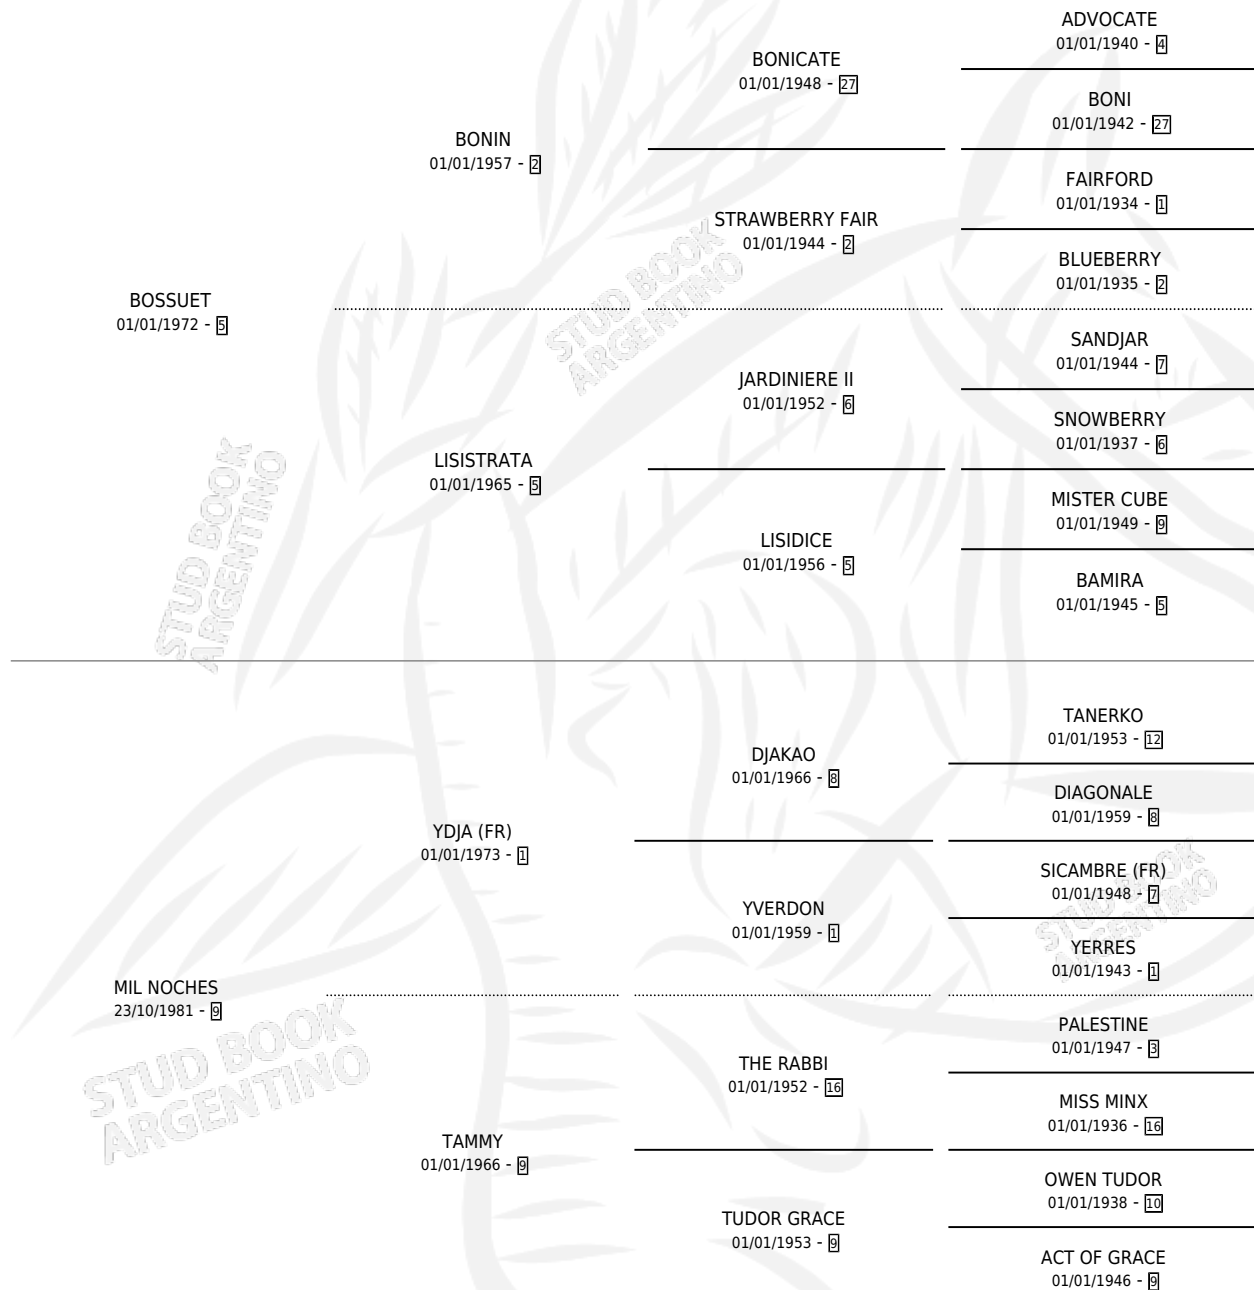

LEOFU JULIANA

por **BOSSUET** y **MIL NOCHES** por **YDJA (FR)**

Argentina · Hembra · Zaino · SP · 09/07/1989
Familia 9-c · Volumen 33

ESTADO

TIPIFICACIÓN SANGUÍNEA	X
TIPIFICACIÓN POR ADN	X
PASAPORTE	X
IDENTIFICACIÓN POR MICROCHIP	X
REPRODUCTOR	✓

Lugar de nacimiento: Del Chapaleofu

Criador: Sin dato

PEDIGREE