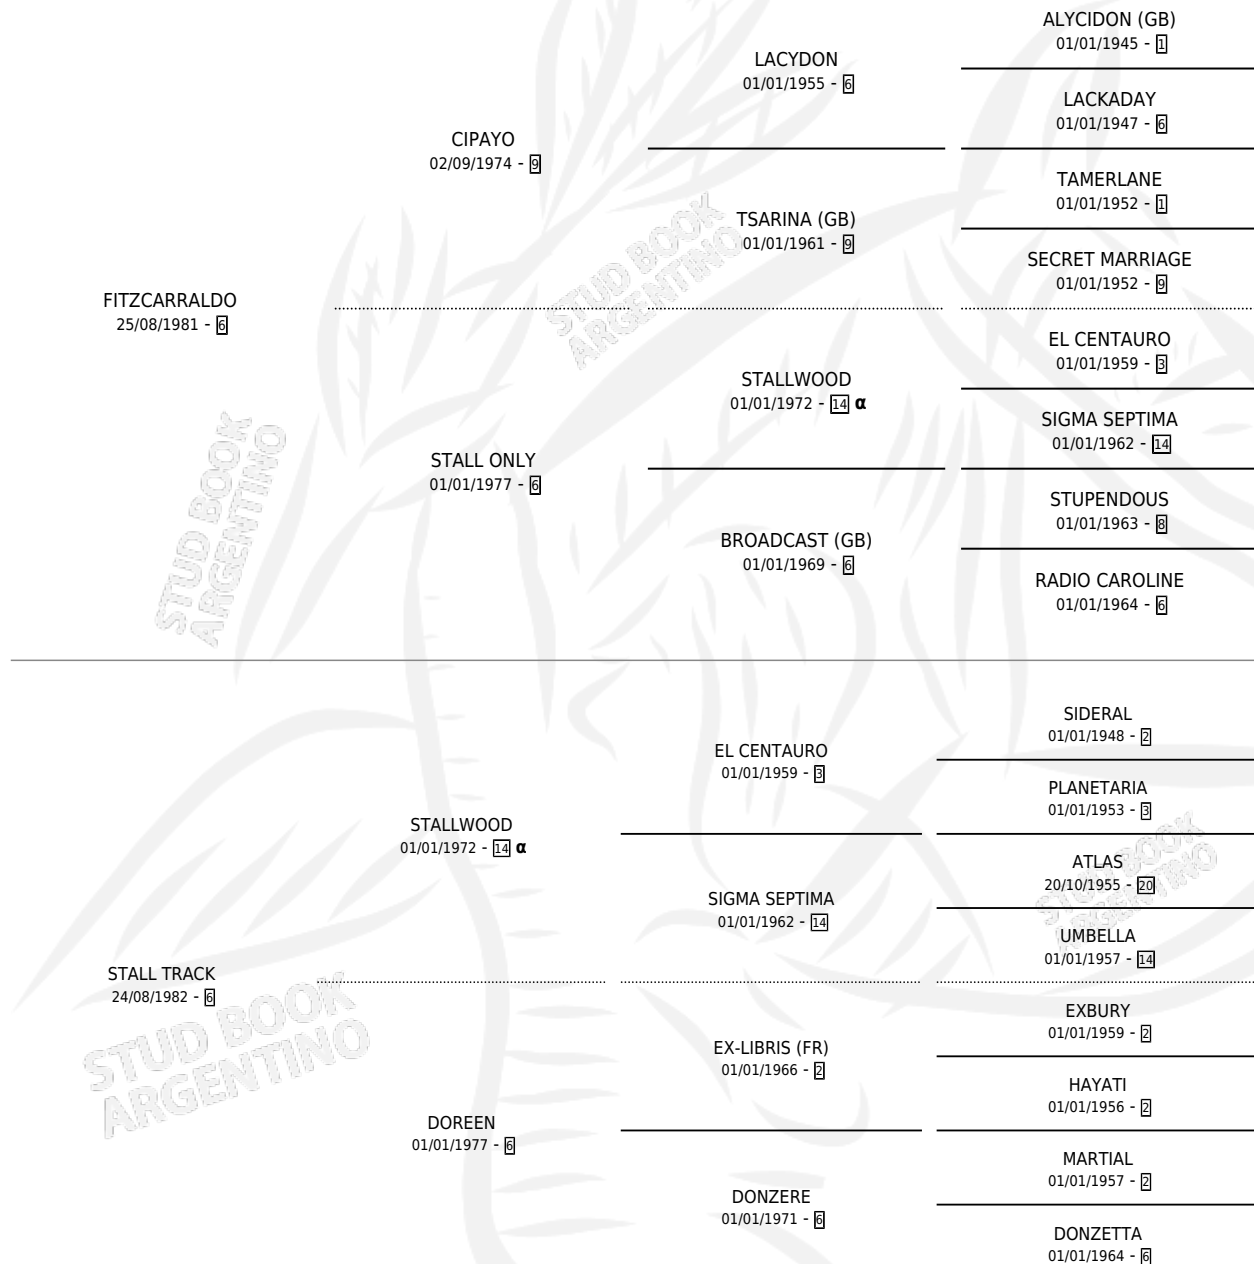

DONA GLORINHA

por FITZCARRALDO y STALL TRACK por STALLWOOD

PEDIGREE

Argentina · Hembra · Zaino · SP · 30/07/1989
Familia 6-a · Volumen 33

ESTADO

TIPIFICACIÓN SANGUÍNEA	✓
TIPIFICACIÓN POR ADN	X
PASAPORTE	X
IDENTIFICACIÓN POR MICROCHIP	X
REPRODUCTOR	✓

Lugar de nacimiento: Ojo de Agua

Criador: Sin dato

~

HIJOS

	MACHOS	HEMBRAS
1 NACIERON	1	0
SIN ACTUACIONES		

INBREEDING : α

CAMPAÑA

Solo carreras oficiales de Argentina