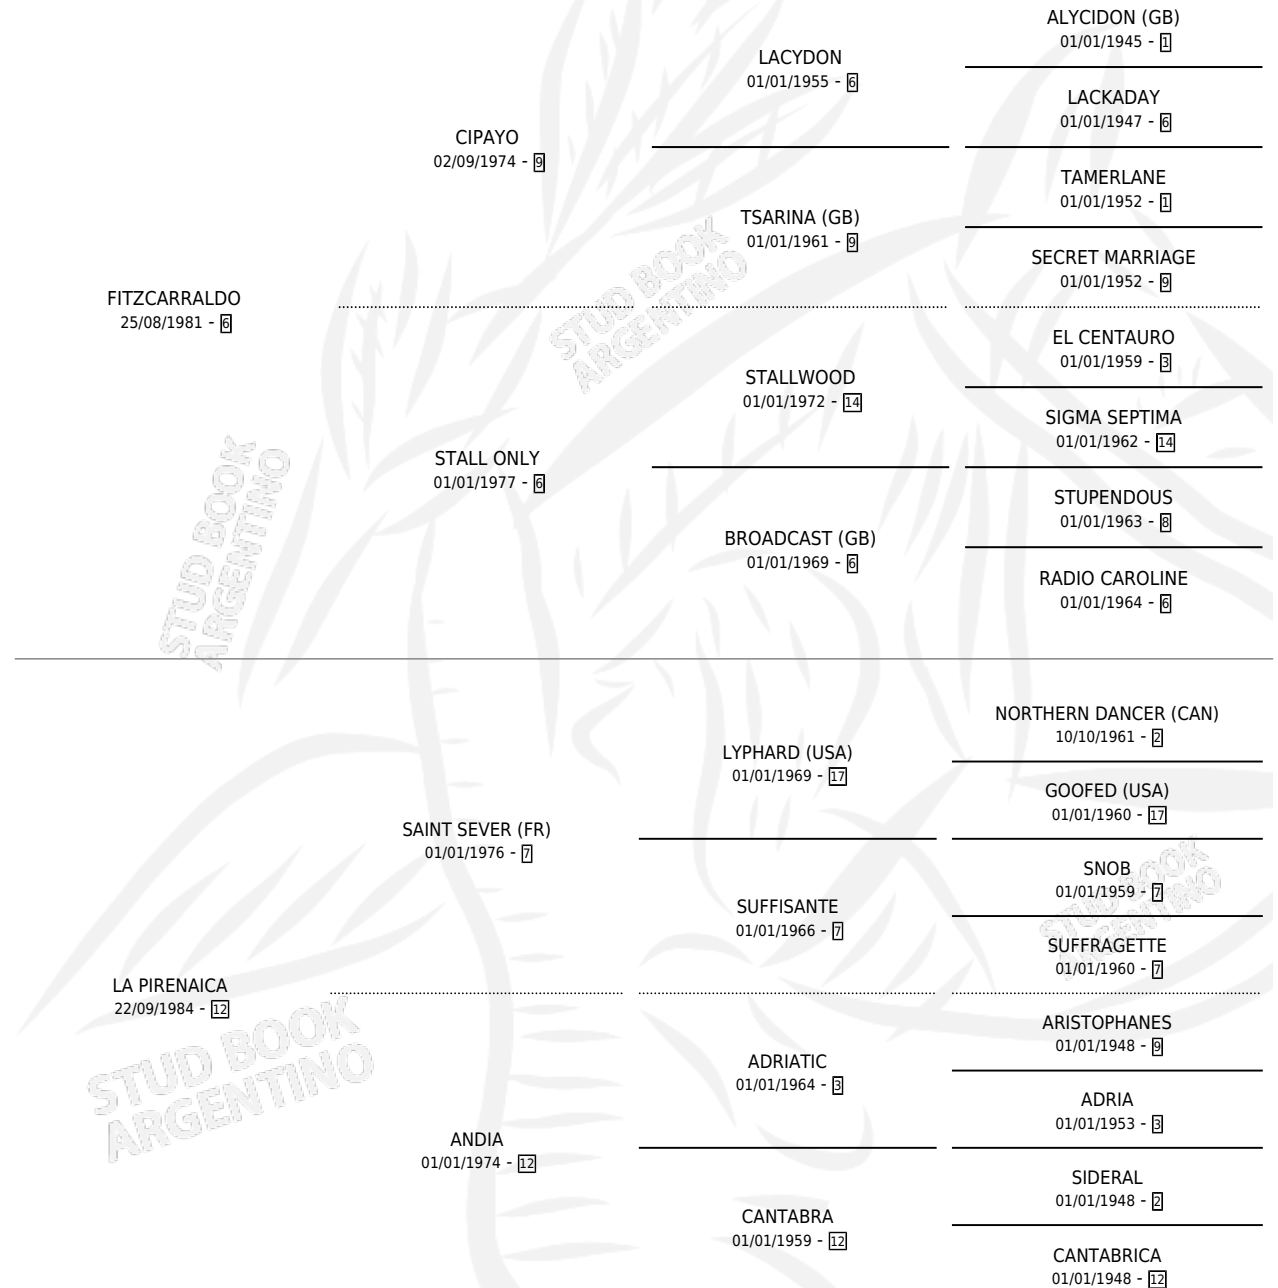

ELIZONDA

por FITZCARRALDO y LA PIRENAICA por SAINT SEVER
(FR)

Argentina · Hembra · Alazan · SP · 21/07/1989
Familia 12-d · Volumen 33

ESTADO

TIPIFICACIÓN SANGUÍNEA	X
TIPIFICACIÓN POR ADN	X
PASAPORTE	X
IDENTIFICACIÓN POR MICROCHIP	X
REPRODUCTOR	X

Lugar de nacimiento: Ojo de Agua
Criador: Sin dato

PEDIGREE

ELIZONDA

Datos oficiales del Stud Book Argentino

Documento generado el 10/05/2026

studbook.org.ar