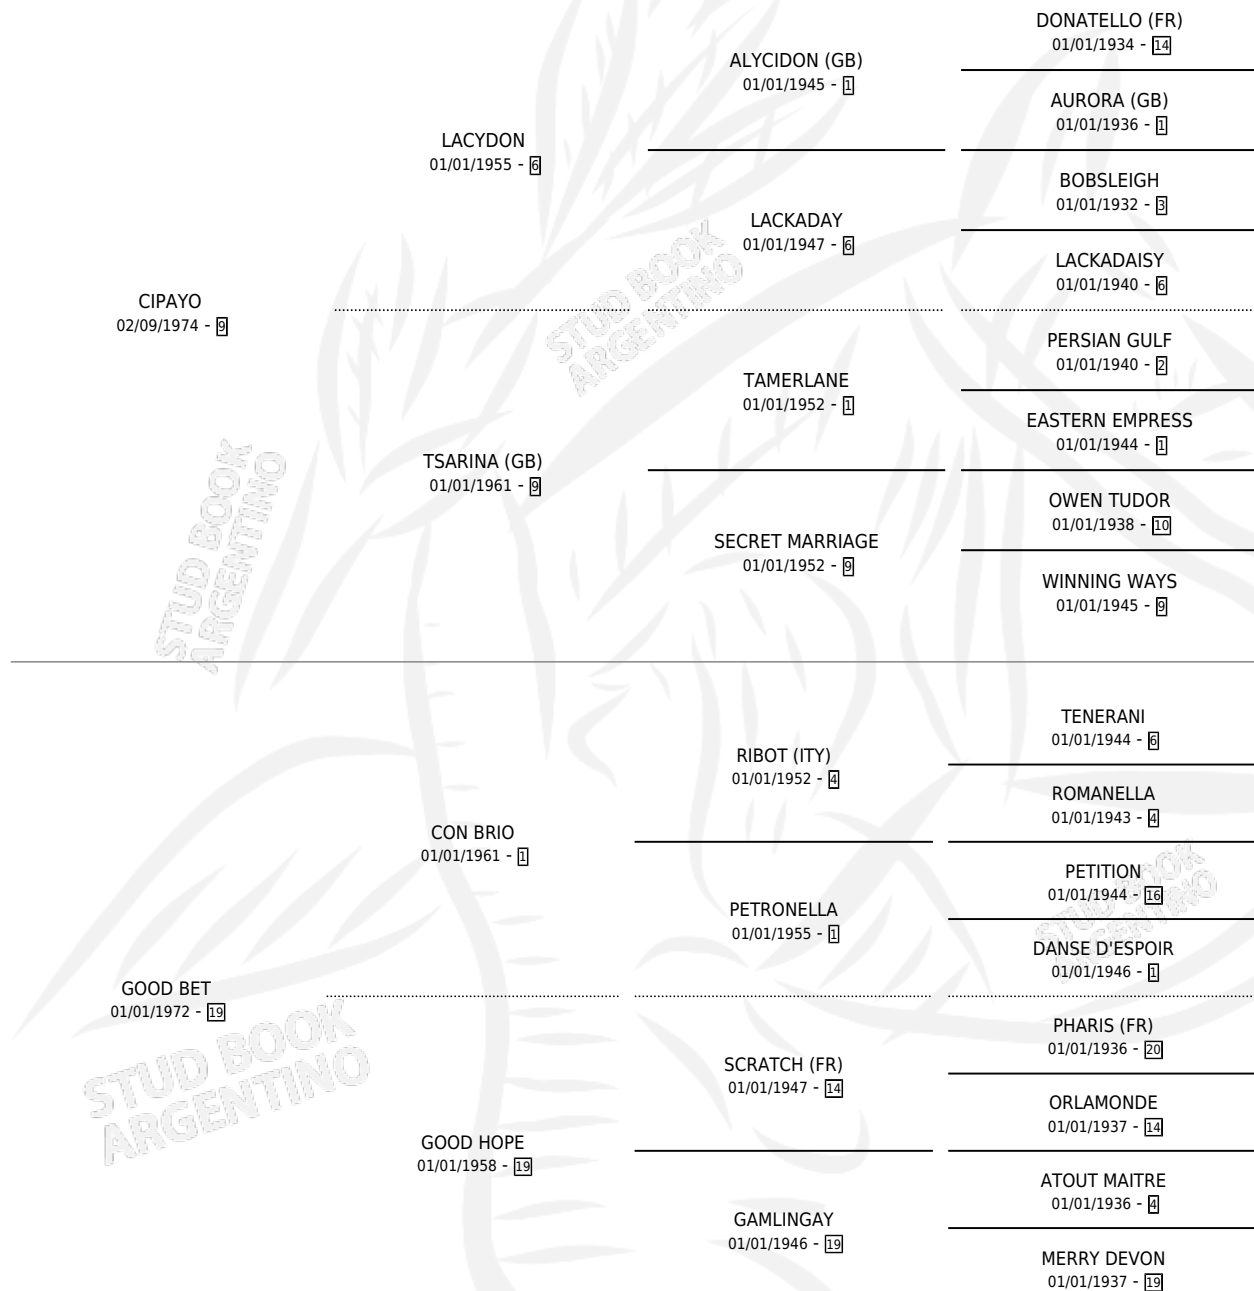

TWISTED BET

por CIPAYO y GOOD BET por CON BRIO

Argentina · Hembra · Alazan · SP · 20/07/1989
Familia 19-c · Volumen 33

ESTADO

TIPIFICACIÓN SANGUÍNEA	X
TIPIFICACIÓN POR ADN	X
PASAPORTE	X
IDENTIFICACIÓN POR MICROCHIP	X
REPRODUCTOR	X

Lugar de nacimiento: Ojo de Agua

Criador: Sin dato

PEDIGREE