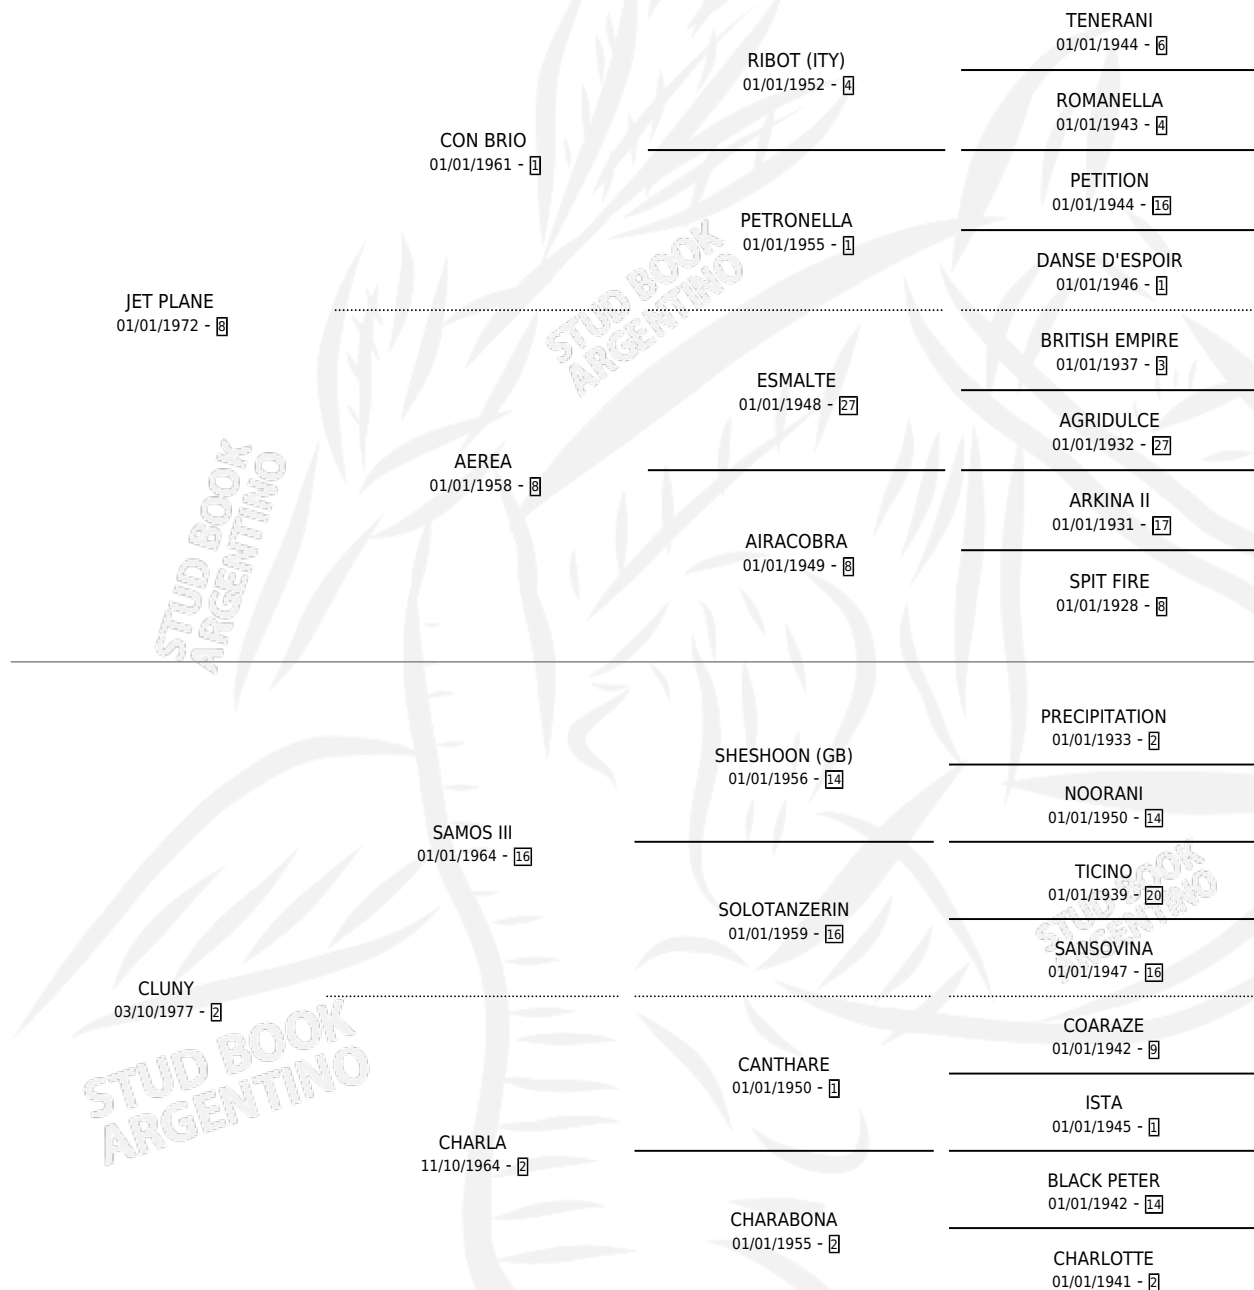

Lugar de nacimiento: Del Carmen

Criador: Del Carmen

~

HIJOS

| | MACHOS | HEMBRAS |
|-----------------|--------|---------|
| 6 NACIERON | 5 | 1 |
| SIN ACTUACIONES | | |

PEDIGREE

CAMPAÑA

Solo carreras oficiales de Argentina