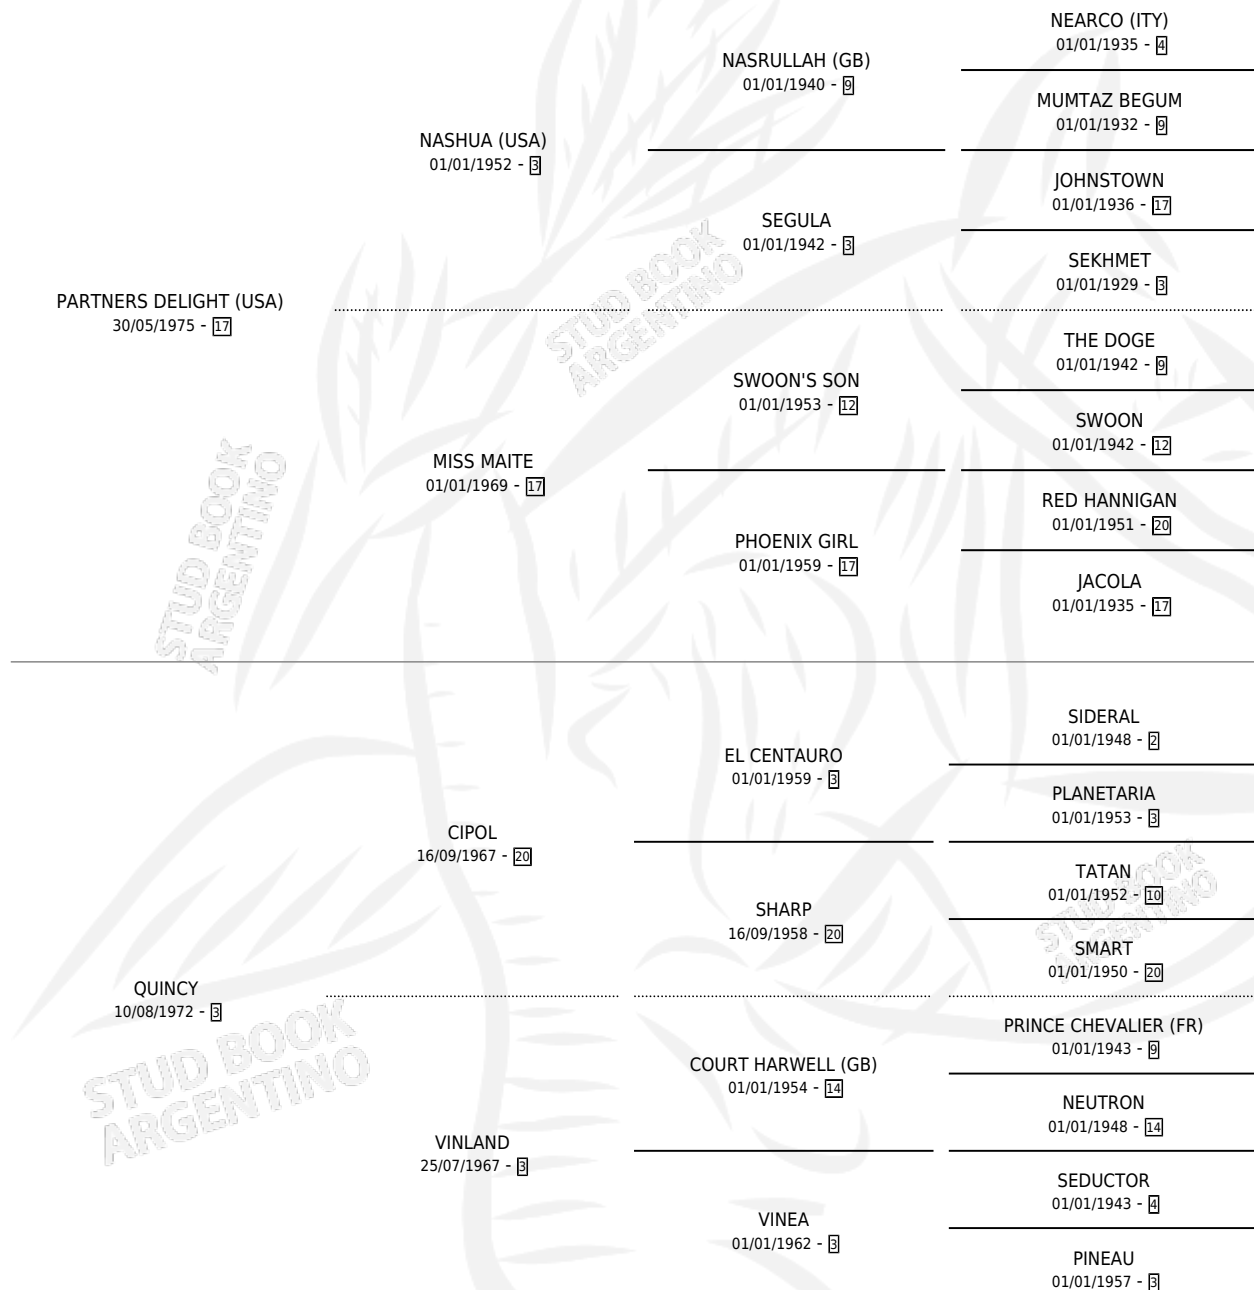

PARNELA

por **PARTNERS DELIGHT (USA)** y **QUINCY** por **CIPOL**

Argentina · Hembra · Zaino · SP · 09/08/1989
Familia 3-I · Volumen 33

ESTADO

TIPIFICACIÓN SANGUÍNEA	✓
TIPIFICACIÓN POR ADN	X
PASAPORTE	X
IDENTIFICACIÓN POR MICROCHIP	X
REPRODUCTOR	✓

Lugar de nacimiento: Las Camelias

Criador: Las Camelias

~

HIJOS

	MACHOS	HEMBRAS
3 NACIERON	2	1
1 CORRIERON	1	0

SIN ACTUACIONES

PEDIGREE

S

mientos 3 / Efectividad 60.00%

PADRILLO	PRODUCTO	CRIADOR	1ER SERVICIO	ÚLTIMO SERVICIO
GREENJINSKY (USA)	∅		23/11/1996	25/11/1996
PARNELA MONTREAL MARTY (USA)	∅		01/11/1995	03/11/1995
Datos oficiales del Stud Book Argentino MONTREAL MARTY (USA) Documento generado el 02/05/2026	GREENPAR (M Z, 09/10/1995) •MURIÓ EL 04/03/2008•	LAS CAMELIAS	24/09/1994	03/11/1994
ROCCO studbook.org.ar	PIRINEA (H Z, 19/08/1994)	LAS CAMELIAS	01/09/1993	03/09/1993
ROCCO	ROCKER (M ZC, 12/08/1993)	LAS CAMELIAS	11/09/1992	11/09/1992