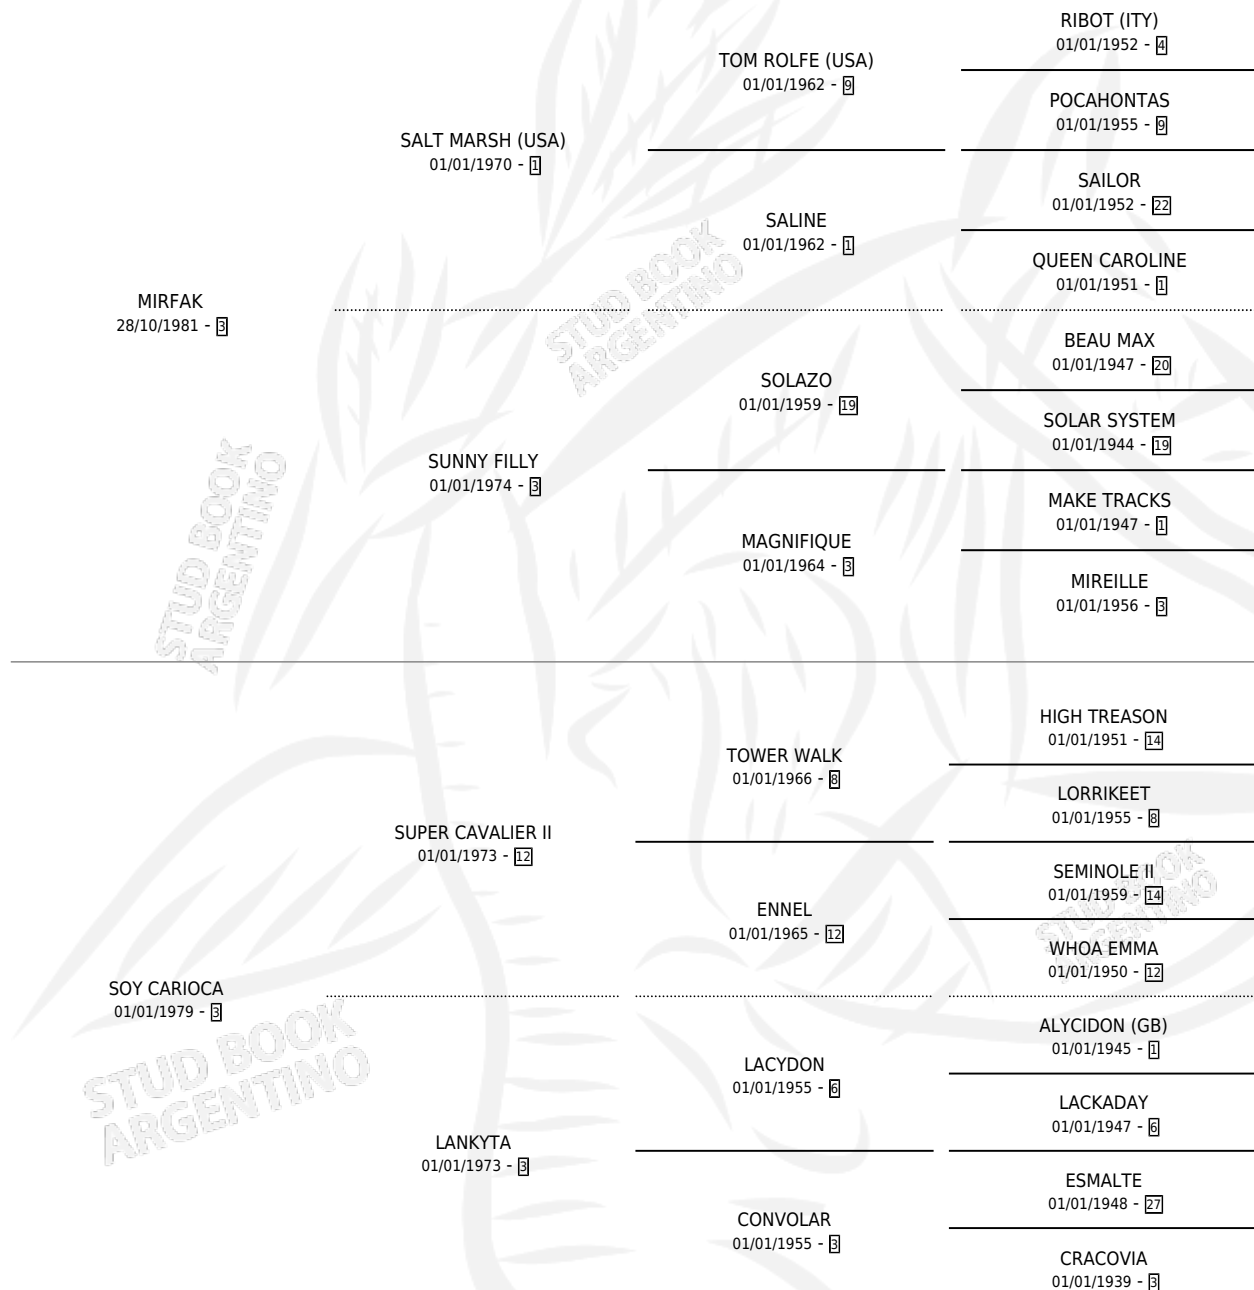

MIRFELLA

por MIRFAK y SOY CARIOCA por SUPER CAVALIER II

Argentina · Hembra · Zaino · SP · 02/08/1989
Familia 3-n · Volumen 33

ESTADO

TIPIFICACIÓN SANGUÍNEA	✓
TIPIFICACIÓN POR ADN	✓
PASAPORTE	X
IDENTIFICACIÓN POR MICROCHIP	X
REPRODUCTOR	✓

Lugar de nacimiento: Los Lirios

Criador: Sin dato

~

HIJOS

	MACHOS	HEMBRAS
5 NACIERON	3	2

SIN ACTUACIONES

PEDIGREE