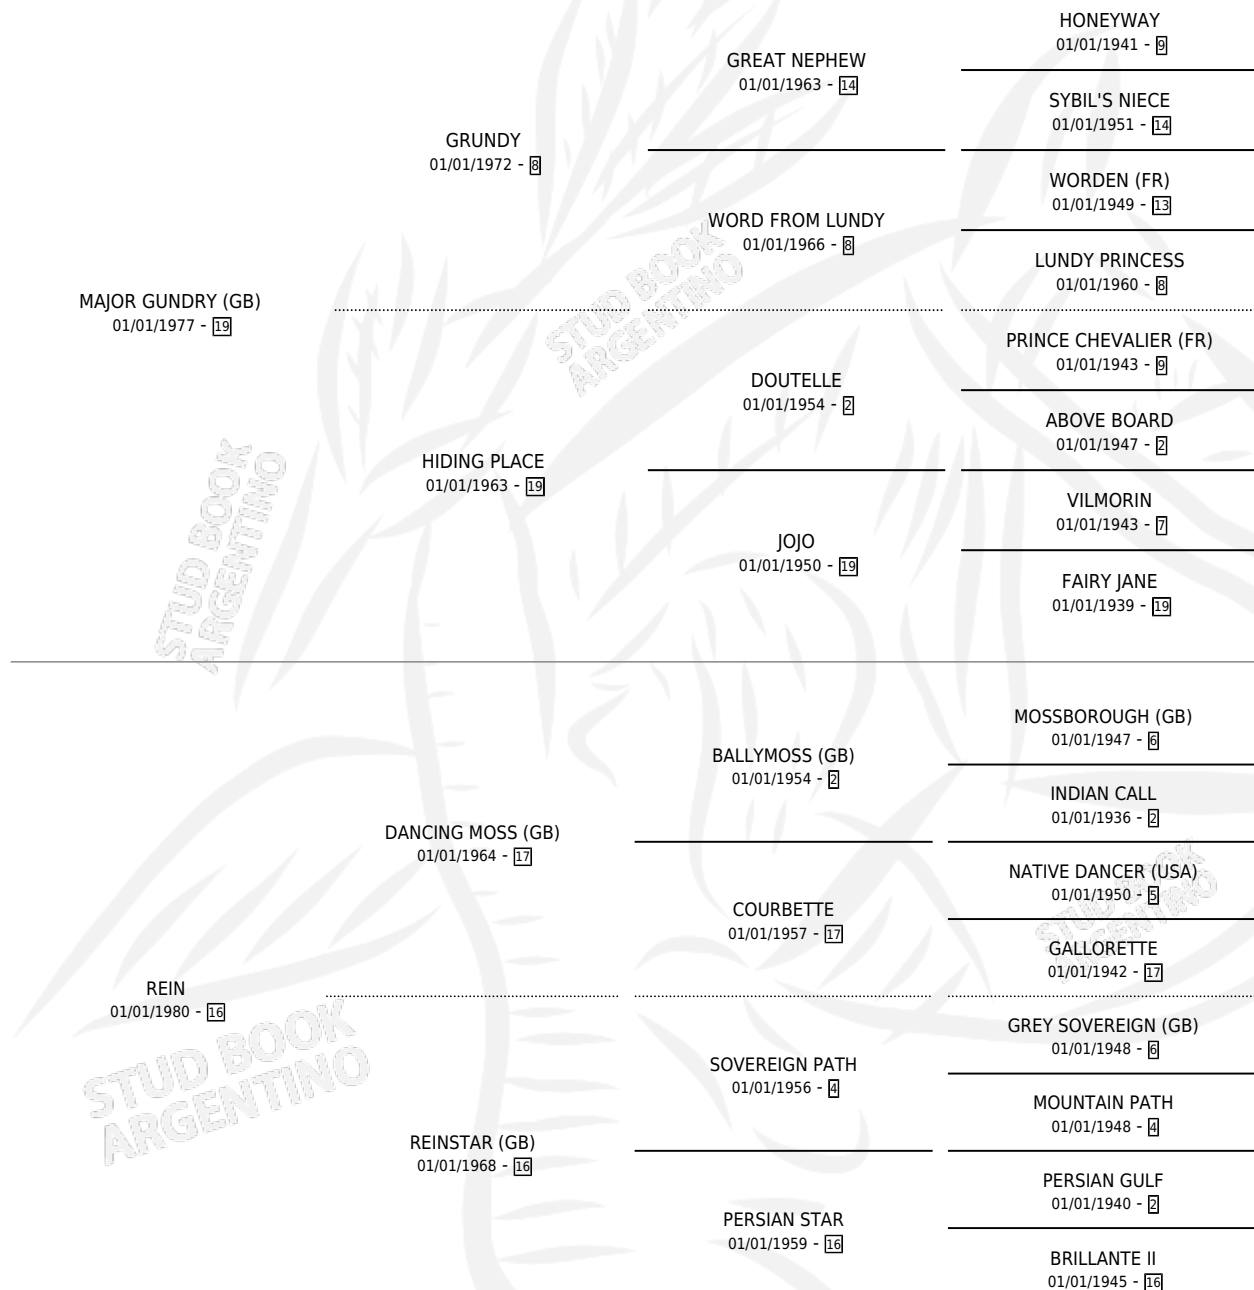

REINING

por **MAJOR GUNDRY (GB)** y **REIN** por **DANCING MOSS (GB)**

Argentina · Hembra · Zaino Doradillo · SP · 14/07/1989
Familia 16-h · Volumen 33

ESTADO

TIPIFICACIÓN SANGUÍNEA	✓
TIPIFICACIÓN POR ADN	✓
PASAPORTE	X
IDENTIFICACIÓN POR MICROCHIP	X
REPRODUCTOR	✓

Lugar de nacimiento: El Tala

Criador: El Tala

~

HIJOS

	MACHOS	HEMBRAS
8 NACIERON	4	4
2 CORRIERON	2	0
1 GANARON	1	0

0	0	0
GANADORES CL	GANADORES GR	GANADORES G1

PEDIGREE

CAMPAÑA

Solo carreras oficiales de Argentina

POR EDAD

EDAD	CC	1°	2°	3°	4°	5°	NP	CLC	CLG	CLCG1	CLGG1	IMPORTE	GANANCIA / CC
2 AÑOS	1	0	0	0	0	1	0	1	0	0	0	\$0	\$0
4 AÑOS	9	1	2	2	1	1	2	0	0	0	0	\$3,636	\$404
5 AÑOS	6	1	2	0	1	0	2	0	0	0	0	\$7,908	\$1,318
TOTALES	16	2	4	2	2	2	4	1	0	0	0	\$11,544	\$722
%		12.5%	25.0%	12.5%	12.5%	12.5%	25.0%	6.3%	0.0%	0.0%	0.0%		