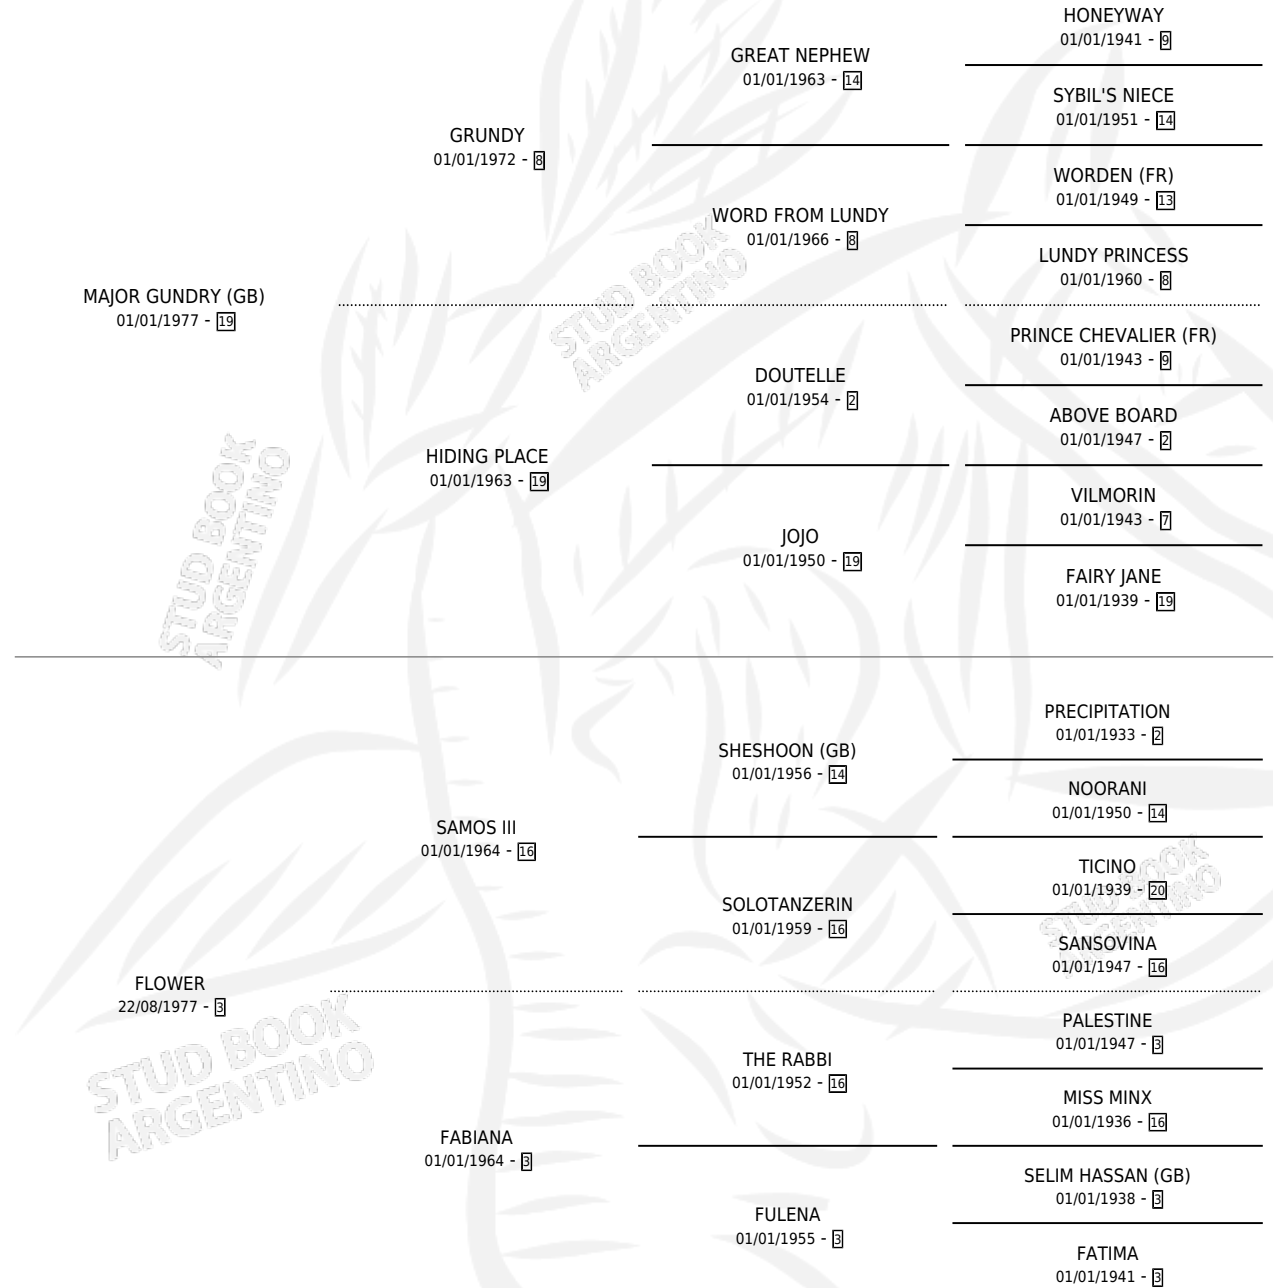

FLOCK

por MAJOR GUNDRY (GB) y FLOWER por SAMOS III

Argentina · Macho · Alazan · SP · 25/07/1989
Familia 3-n · Volumen 33

ESTADO

TIPIFICACIÓN SANGUÍNEA	X
TIPIFICACIÓN POR ADN	X
PASAPORTE	X
IDENTIFICACIÓN POR MICROCHIP	X
REPRODUCTOR	X

Lugar de nacimiento: El Tala

Criador: El Tala

PEDIGREE