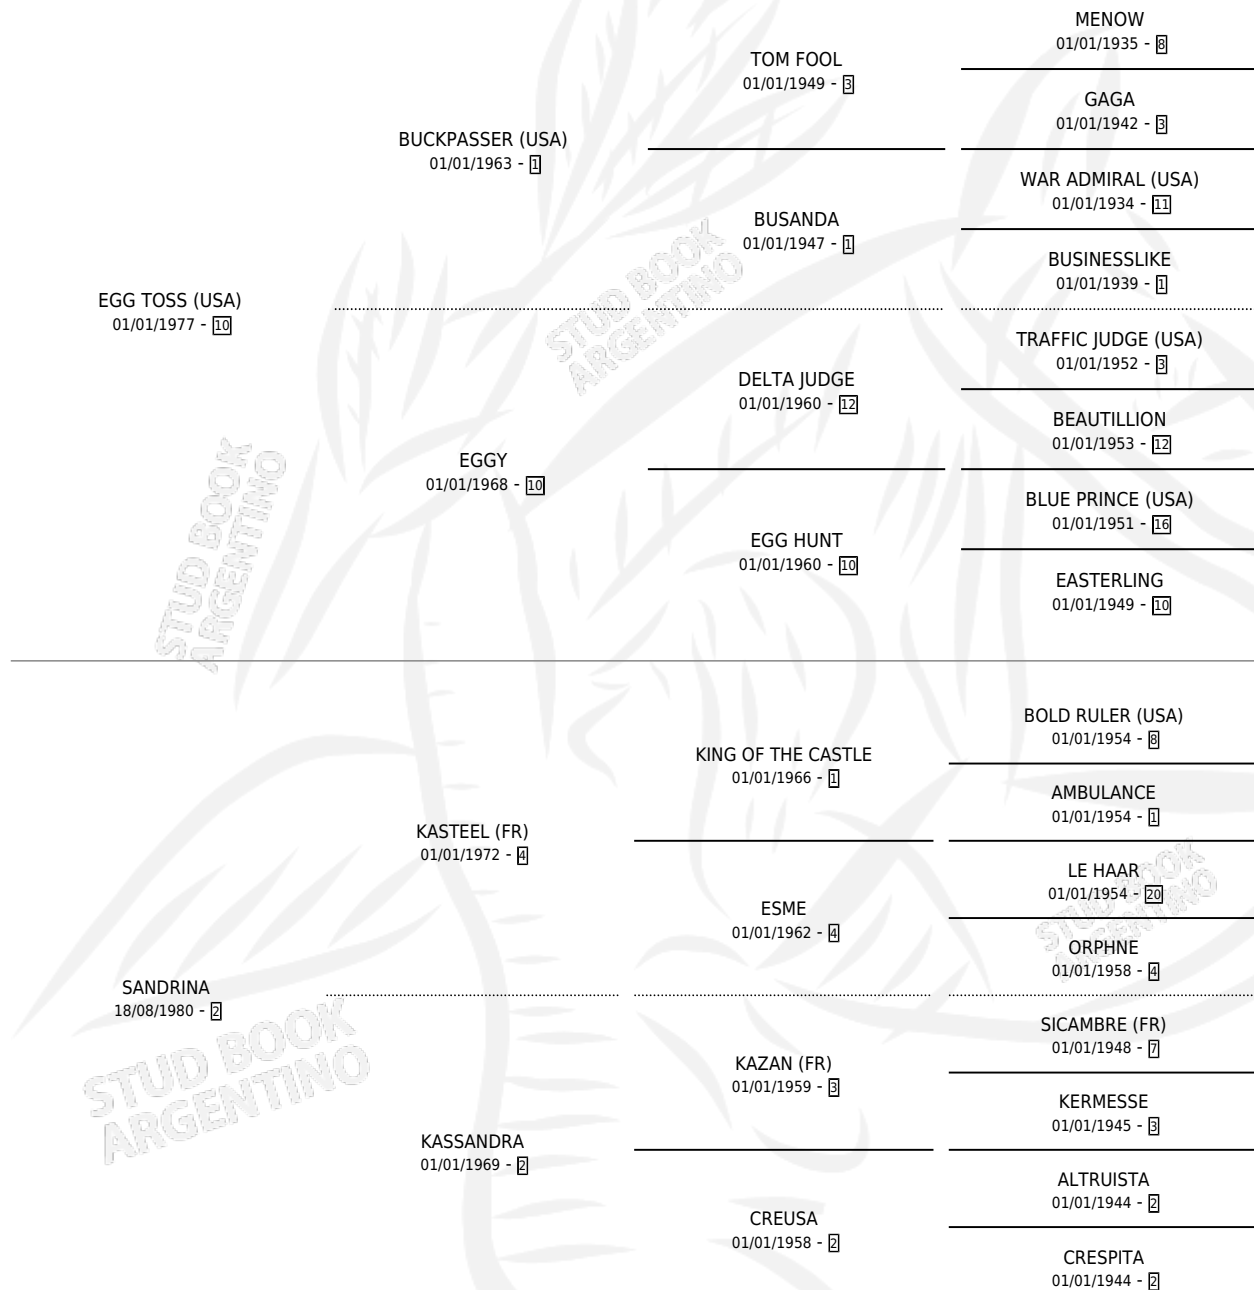

OMELETTE

por **EGG TOSS (USA)** y **SANDRINA** por **KASTEEL (FR)**

Argentina · Hembra · Zaino Doradillo · SP · 02/08/1989
Familia 2-b · Volumen 33

ESTADO

TIPIFICACIÓN SANGUÍNEA	✓
TIPIFICACIÓN POR ADN	X
PASAPORTE	X
IDENTIFICACIÓN POR MICROCHIP	X
REPRODUCTOR	✓

Lugar de nacimiento: Los Cerrillos

Criador: Los Cerrillos

PEDIGREE

CAMPAÑA

Solo carreras oficiales de Argentina

POR EDAD

EDAD	CC	1°	2°	3°	4°	5°	NP	CLC	CLG	CLCG1	CLGG1	IMPORTE	GANANCIA / CC
3 AÑOS	6	0	2	1	0	0	3	0	0	0	0	\$1,539	\$257
TOTALES	6	0	2	1	0	0	3	0	0	0	0	\$1,539	\$257
%		0.0%	33.3%	16.7%	0.0%	0.0%	50.0%	0.0%	0.0%	0.0%	0.0%		