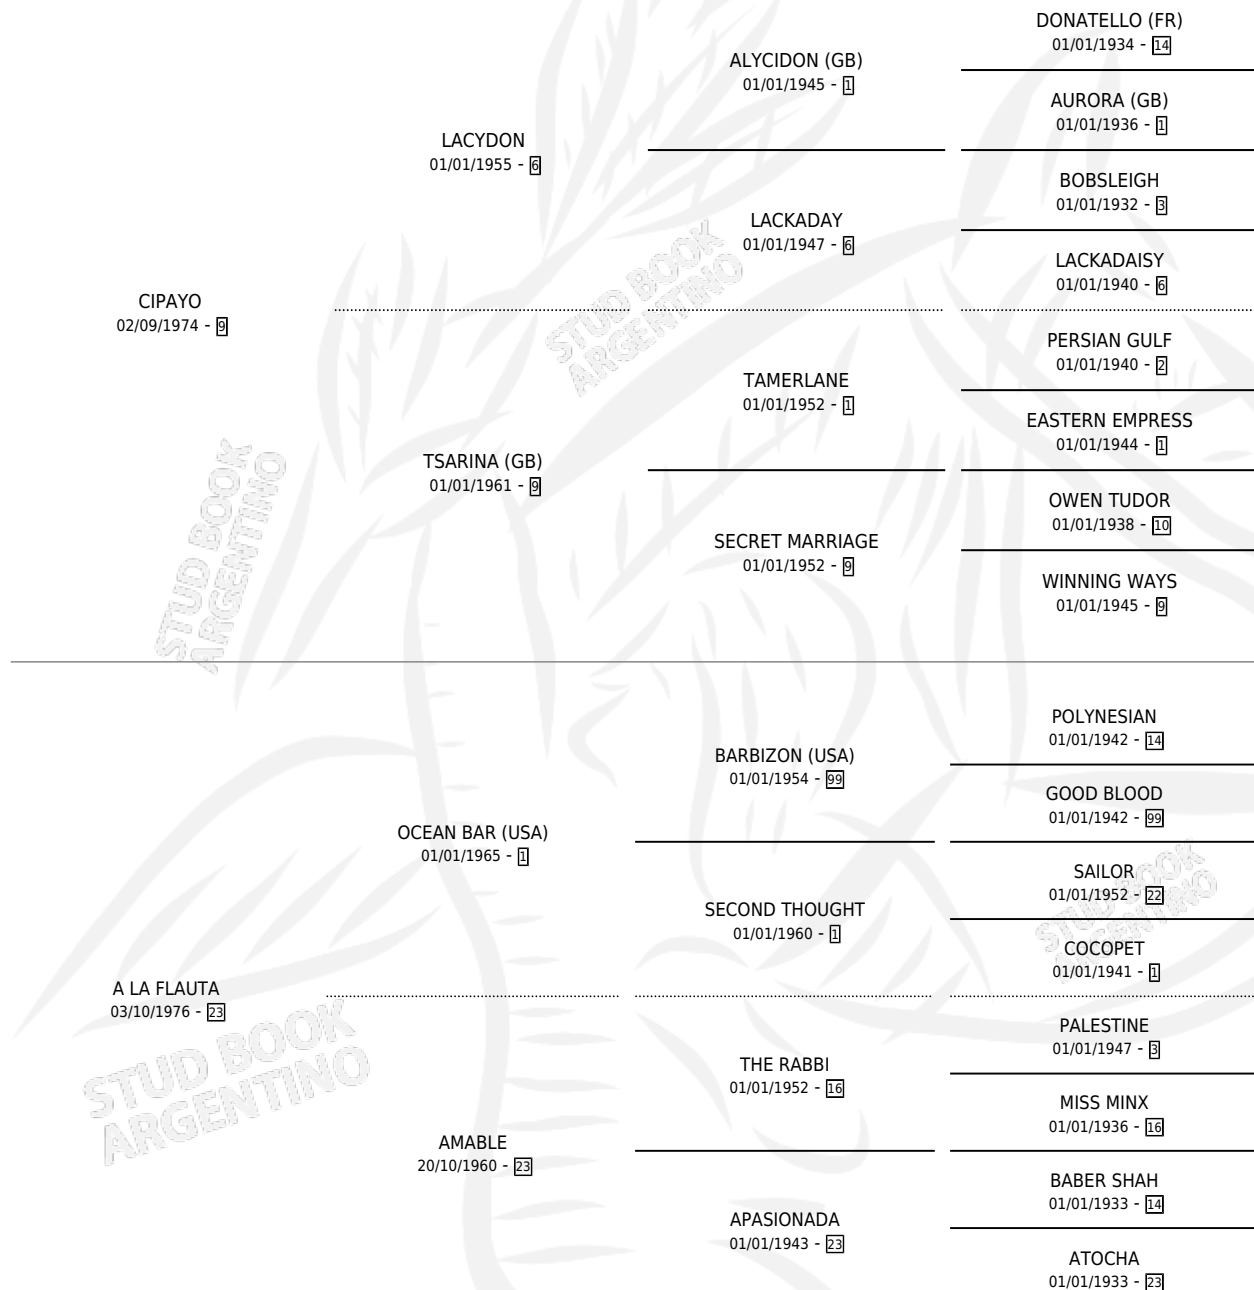

# CONFITERA

por CIPAYO y A LA FLAUTA por OCEAN BAR (USA)

Argentina · Hembra · Zaino · SP · 19/07/1989  
Familia 23-a · Volumen 33

## ESTADO

TIPIFICACIÓN SANGUÍNEA	✓
TIPIFICACIÓN POR ADN	X
PASAPORTE	X
IDENTIFICACIÓN POR MICROCHIP	X
REPRODUCTOR	✓

**Lugar de nacimiento:** La Irenita

**Criador:** Sin dato

~

## PEDIGREE

S

mientos 3 / Efectividad 75.00%

PADRILLO	PRODUCTO	CRIADOR	1ER SERVICIO	ÚLTIMO SERVICIO
GREY OWL (USA)	Ø		17/09/1995	20/09/1995
GREY OWL (USA)	GREY LASH (M ZN, 04/09/1995)	SIN DATO	24/09/1994	24/09/1994
GREY OWL (USA)	GREY WHALE (H T, 06/09/1994)	SIN DATO	27/09/1993	08/10/1993
GREY OWL (USA)	GALONERA (H T, 01/08/1993) •MURIÓ EL 12/05/1999•	SIN DATO	15/08/1992	21/08/1992