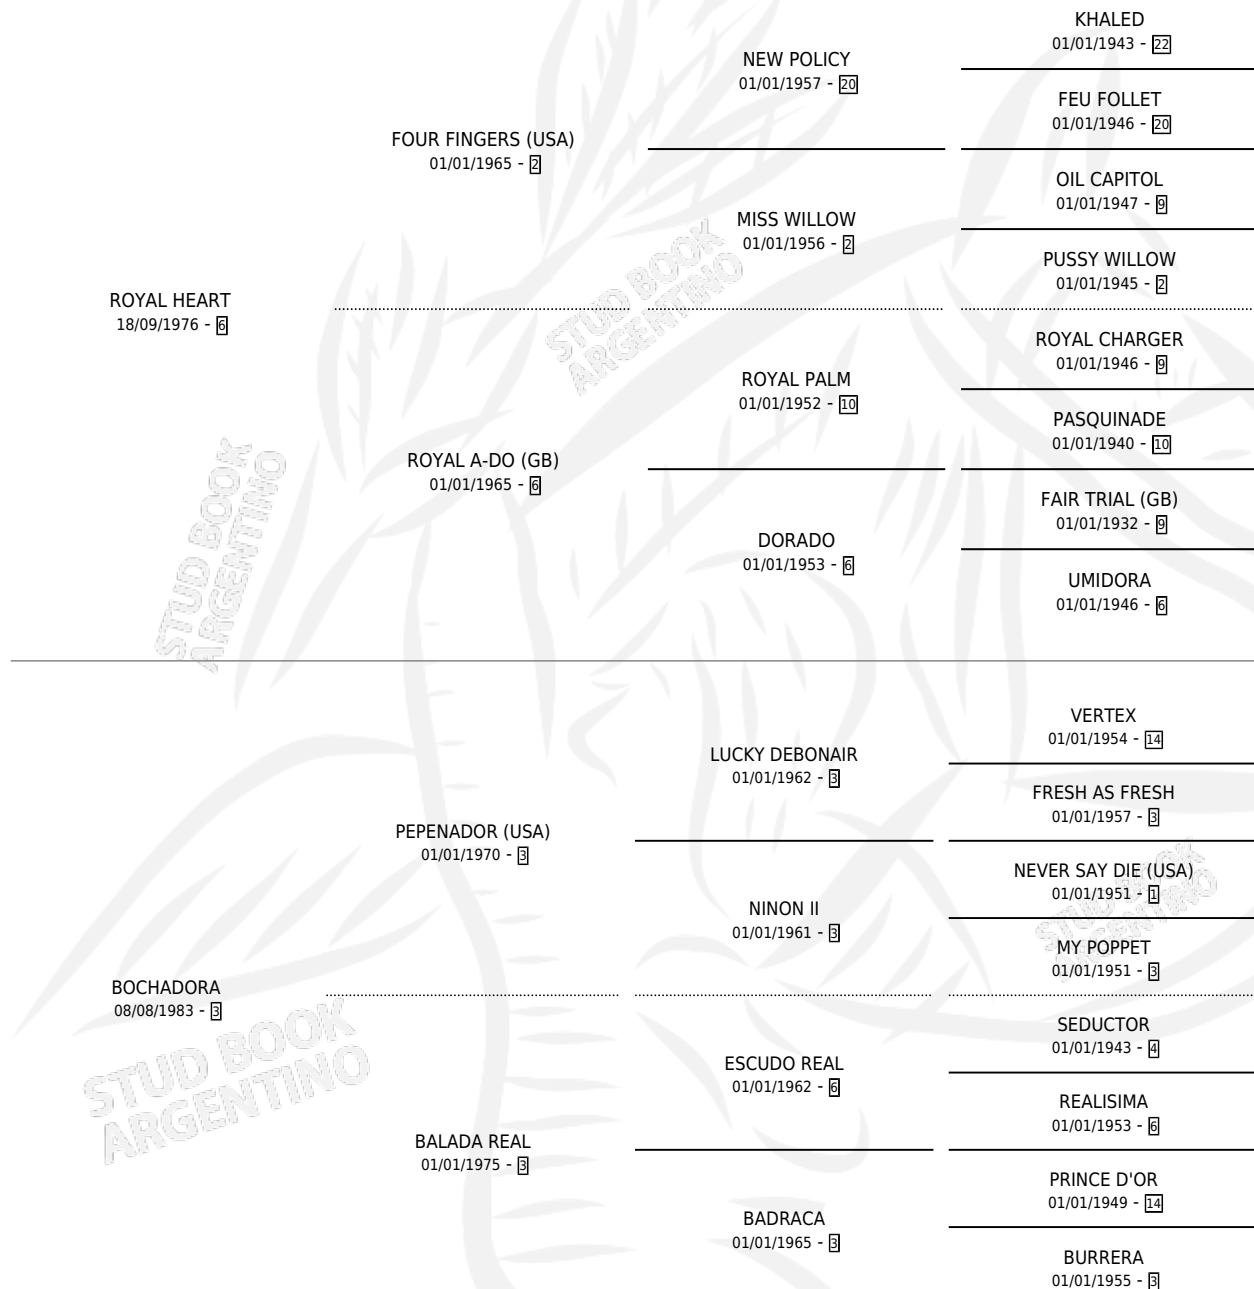

BOCHA HEART

por ROYAL HEART y BOCHADORA por PEPENADOR (USA)

Argentina · Hembra · Zaino · SP · 13/08/1989
Familia 3-h · Volumen 33

ESTADO

TIPIFICACIÓN SANGUÍNEA	✓
TIPIFICACIÓN POR ADN	X
PASAPORTE	X
IDENTIFICACIÓN POR MICROCHIP	X
REPRODUCTOR	✓

Lugar de nacimiento: Sierras Mias
Criador: Sierras Mias

~

HIJOS

	MACHOS	HEMBRAS
3 NACIERON	2	1
SIN ACTUACIONES		

PEDIGREE